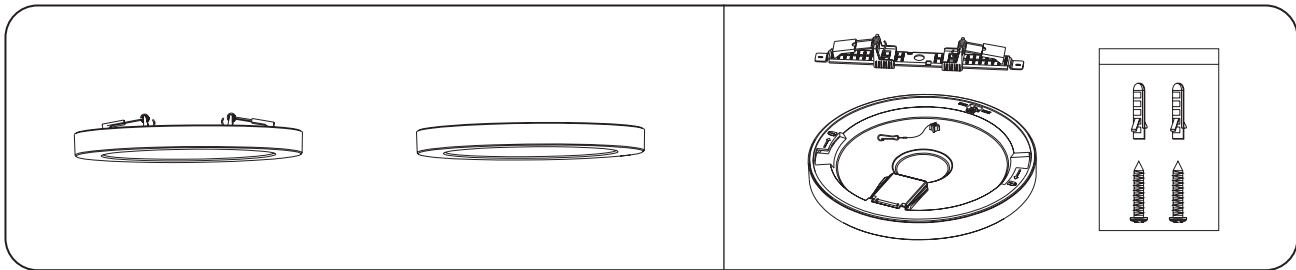

INSTALLATIONSBSKRIVNING

1