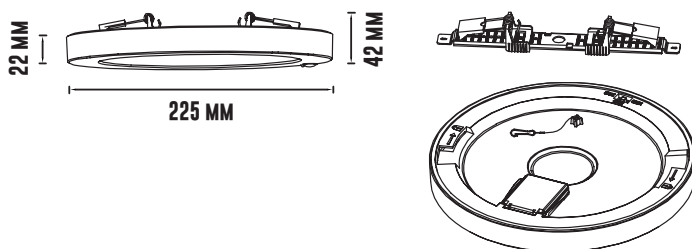

MÅTT

DESIGNLIGHT
SCANDINAVIAN AB

DESIGNLIGHT SCANDINAVIAN AB · TOFFELVÄGEN 1 · 342 60 MOHEDA

KUNDCENTER: TELEFON 0472-716 10 · FAX 0472-716 09 · INFO@DESIGNLIGHT.NU · WWW.DESIGNLIGHT.NU