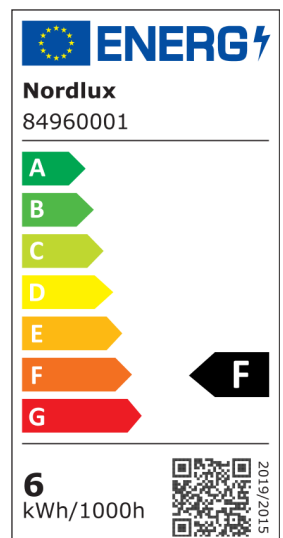

ROAR | DOWNLIGHT | VIT

84960001

nordlux®

Spänning (V): 220-240 Volt
IP-grad: IP23
Klass (Klass 1, Klass 2, Klass 3):
Klass 2 (Dubbel isolerad)
Lampfattning: LED Module
: True
Parallellkoppling: True

Primärt material: Plast
Sekundärt material: Metall
Kabelfärg: Vit
Kabellängd (cm): 20
Ytmaterial på kabeln: Plast
Är kabeln utbytbar?: True
Färg: Vit

Höjd (cm): 4.38
Inbyggd spot, diameter (cm): 8.5
Montera direkt i isoleringen: True
Tiltningvinkel (°): 30

EAN: 5701581373181
TUN: 1902496
Artikelnummer: 84960001
Antal per kolla: 6

Säljförpackning höjd (cm): 13
Säljförpackning bredd cm: 13
Säljförpackning djup (cm): 6
Säljförpackning volym m³: 0.001
Productens nettovikt (kg): 0.067

Ljusstyrka (lumen): 550
Färgtemperatur (K): 3000
Ra-värde : 80
Livslängd (timmar): 30000
Ljusspridningsvinkel (°) : 40
Candela (cd) (endast för riktad
lampa): 797
Energiklass: F
Faktisk watt (W): 7

- Kan parallellkopplas
- Lämplig för inom- och utomhusbruk (IP23)
- Kan monteras direkt i isoleringen
- 5 års LED-garanti