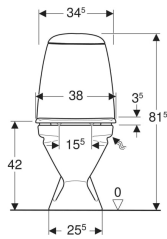

Ifö Silia golvstående WC dolt S-lås, dubbelspolning, med WC-sits

Exempelbild

Egenskaper

- Golvstående
- Dubbelspolning
- Fäste med skruv
- Med spolkant
- Inbyggt S-lås
- Vattenanslutning på höger sida

Tekniska data

Flödestryck	0.1–10 bar
Spolmängd, fabriksinställning	4 och 2 l
Spolmängd vid stor spolning	4 / 6 l
Spolmängd vid liten spolning	2 / 3 l
Material	Sanitetsporslin

Leveransomfattning

- WC-porslin
- WC-sits
- Synlig cistern
- Mekanism
- Täckplatta
- Infästningsmaterial