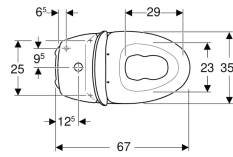

Ifö Silia golvstående WC dolt S-lås, dubbelspolning, med WC-sits

Exempelbild

Egenskaper

- Golvstående
- Dubbelspolning
- Fäste med skruv
- Med spolkant
- Inbyggt S-lås
- Vattenanslutning på höger sida

Tekniska data

Flödestryck	0.1–10 bar
Spolmängd, fabriksinställning	4 och 2 l
Spolmängd vid stor spolning	4 / 6 l
Spolmängd vid liten spolning	2 / 3 l
Material	Sanitetsporslin

Leveransomfattning

- WC-porslin
- WC-sits
- Synlig cistern
- Mekanism
- Täckplatta
- Infästningsmaterial