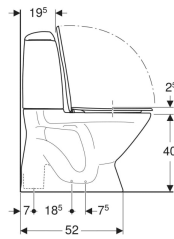

Ifö Silia golvstående WC dolt S-lås, dubbelspolning, med WC-sits

Exempelbild

Egenskaper

- Golvstående
- Dubbelspolning
- Fäste med skruv
- Med spolkant
- Inbyggt S-lås
- Vattenanslutning på höger sida

Tekniska data

Flödestryck	0.1–10 bar
Spolmängd, fabriksinställning	4 och 2 l
Spolmängd vid stor spolning	4 / 6 l
Spolmängd vid liten spolning	2 / 3 l
Material	Sanitetsporslin

Leveransomfattning

- WC-porslin
- WC-sits
- Synlig cistern
- Mekanism
- Täckplatta
- Infästningsmaterial