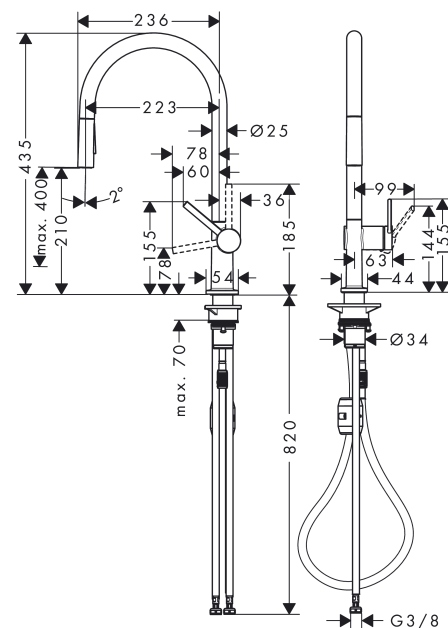

**Talis M54****1-grepps köksblandare 210, med utdragbar handdusch, 2jet**Yta: **Matt svart** Art.nr. : **72800670****Produktdetaljer****Produktinformation**

- ComfortZone 210
- svängradie justerbar i 4 steg på 60°, 110°, 150° eller 360°
- laminarstråle, duschstråle
- låsbar duschstråle som ändras med en tryckknapp och återställs automatiskt när kranen stängs
- quick connect anslutnings slang
- maximal flödesmängd vid 3 bar: 8 l/min
- keramisk avstängning
- G 3/8 anslutningar
- temperaturbegränsning inställningsbar
- backventil integrerad
- lämplig för genomströmningsberedare
- förlängningsmått upp till 50 cm
- ljudklass: I
- flödesklass: O
- kranhål på Ø 35 mm krävs
- STA 1656 - STA\_1656\_DK
- STA 1656 - STA\_1656\_NO
- STA 1656
- STA 1656 - STA\_1656\_SE

**Talis M54****1-grepps köksblandare 210, med utdragbar handdusch, 2jet**Yta: **Matt svart** Art.nr. : **72800670****Genomflödesprogram**