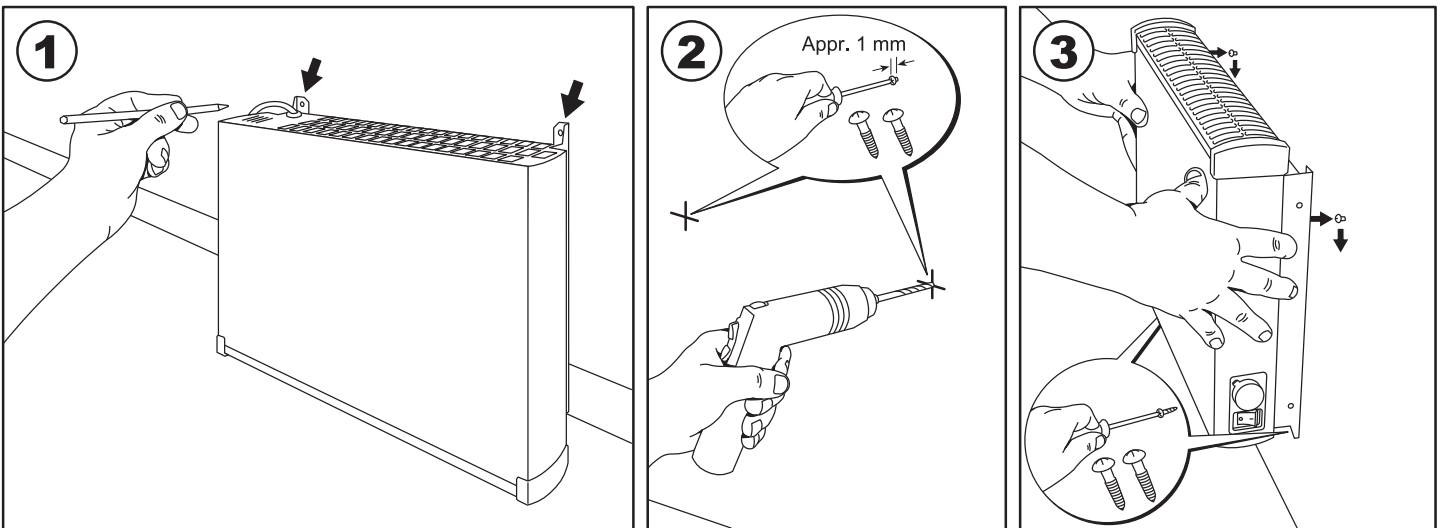

VPS 10 E Panel heater

VPS 10	Watts	A	D
VPS 10 04	400	320	388
VPS 10 06	600	474	542
VPS 10 08	800	628	648
VPS 10 10	1000	782	850

All measurements in millimetres

Last ned komplett manual på www.adax.no for programmering og funksjoner for ovnen.