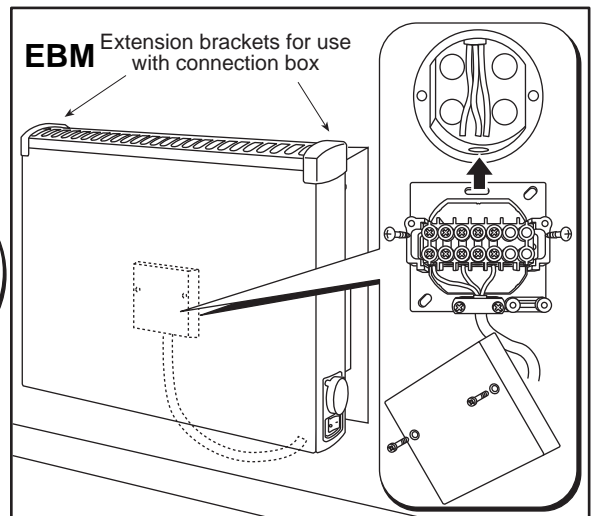

VPS 10 E Panel heater

VPS 10	Watts	A	D
VPS 10 04	400	320	388
VPS 10 06	600	474	542
VPS 10 08	800	628	648
VPS 10 10	1000	782	850

All measurements in millimetres

Last ned komplett manual på www.adax.no for programmering og funksjoner for ovnen.