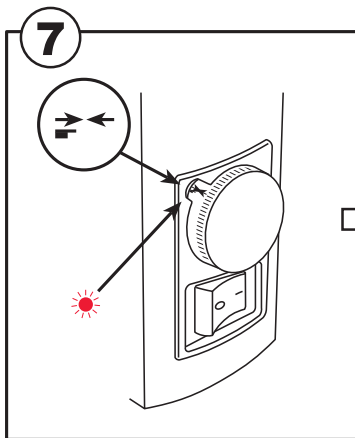

VPS 10 E Panel heater

VPS 10	Watts	A	D
VPS 10 04	400	320	388
VPS 10 06	600	474	542
VPS 10 08	800	628	648
VPS 10 10	1000	782	850

All measurements in millimetres

Last ned komplett manual på www.adax.no for programmering og funksjoner for ovnen.