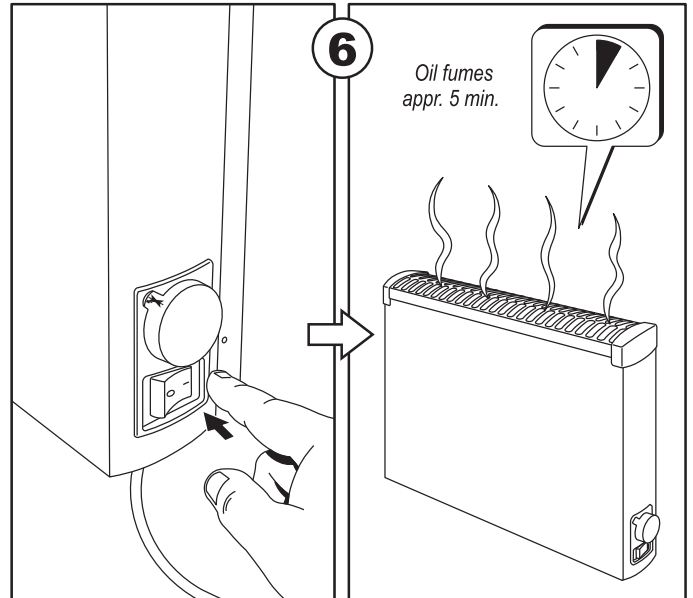

VPS 10 E Panel heater

VPS 10	Watts	A	D
VPS 10 04	400	320	388
VPS 10 06	600	474	542
VPS 10 08	800	628	648
VPS 10 10	1000	782	850

All measurements in millimetres

Last ned komplett manual på www.adax.no for programmering og funksjoner for ovnen.