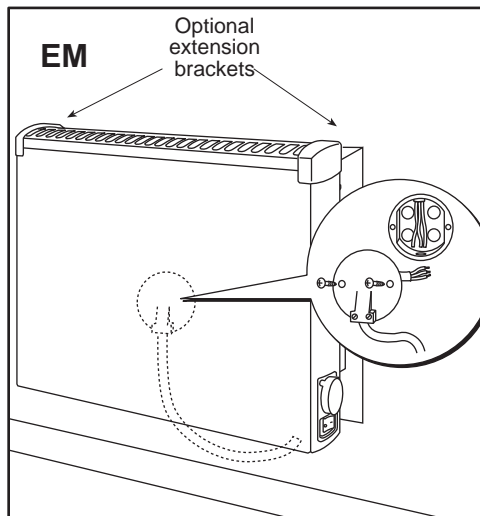

VPS 10 E Panel heater

VPS 10	Watts	A	D
VPS 10 04	400	320	388
VPS 10 06	600	474	542
VPS 10 08	800	628	648
VPS 10 10	1000	782	850

All measurements in millimetres

Last ned komplett manual på www.adax.no for programmering og funksjoner for ovnen.