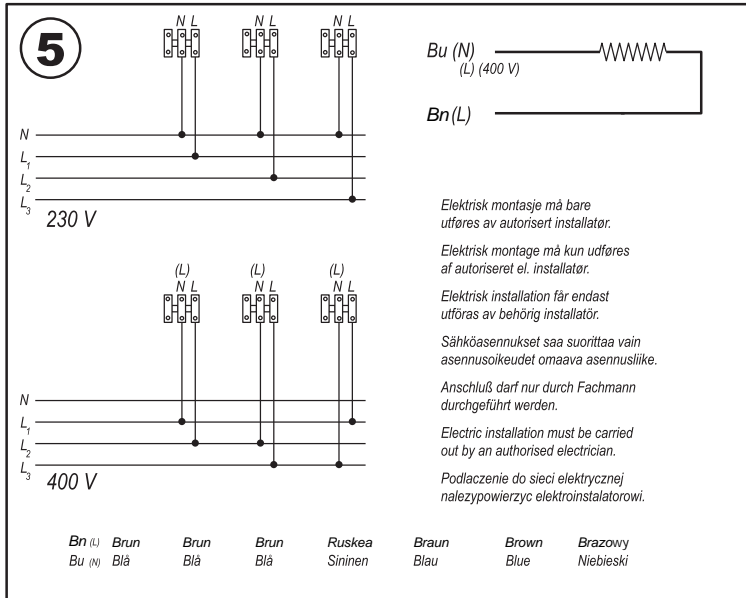

VPS 10 E Panel heater

VPS 10	Watts	A	D
VPS 10 04	400	320	388
VPS 10 06	600	474	542
VPS 10 08	800	628	648
VPS 10 10	1000	782	850

All measurements in millimetres

Last ned komplett manual på www.adax.no for programmering og funksjoner for ovnen.