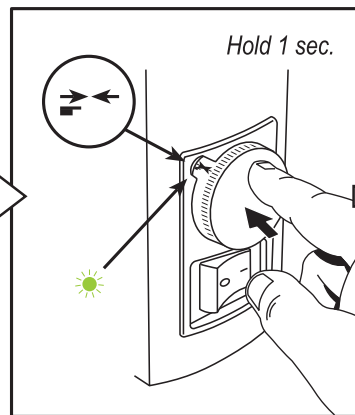

VPS 10 E Panel heater

VPS 10	Watts	A	D
VPS 10 04	400	320	388
VPS 10 06	600	474	542
VPS 10 08	800	628	648
VPS 10 10	1000	782	850

All measurements in millimetres

Last ned komplett manual på www.adax.no for programmering og funksjoner for ovnen.