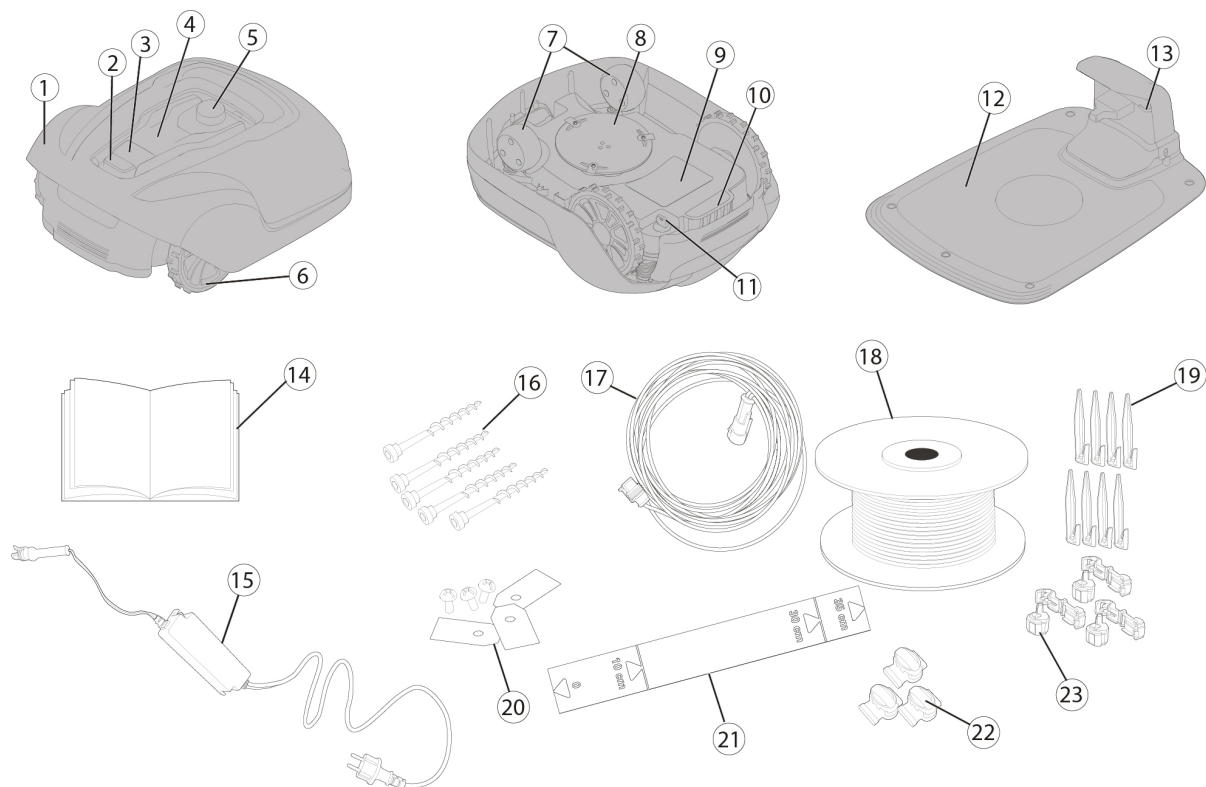

Uppackning av produkten

SV

- | | | | |
|----|------------------------|----|---|
| 1 | Avtagbar kaross | 11 | LED för driftkontroll |
| 2 | Stopp-knapp | 12 | Användarhandbok och snabbguide |
| 3 | Start-knapp | 13 | Strömförsörjning* |
| 4 | LED-indikatorer | 14 | Skrudar för att fästa laddstationen (5 st.) |
| 5 | Justering av klipphöjd | 15 | Slingkabel för begränsnings- och guidekabel |
| 6 | Framhjul | 16 | Kabelpinnar |
| 7 | Bakhjul | 17 | Extra knivar och skruvar (3 st.) |
| 8 | Knivdisk | 18 | Linjal (bryt loss från kartonglocket) |
| 9 | Bärhandtag | 19 | Skarv- och guidekabelkopplingar |
| 10 | Laddstation | 20 | Slingkabelkopplingar |

* Strömförsörjningens utseende kan variera beroende på marknaderna.

Packa upp klipparen och installationsmaterialet. Säkerställ att alla delar som visas i figur 1 ingår och är oskadade. Kontakta din återförsäljare om några delar saknas eller är skadade.

Spara snabbguiden på en säker plats, eftersom den innehåller den unika hopkopplingskoden för din klippare.

Uppackning av produkten

- 1 Avtagbar kåpa
- 2 Stopp-knapp
- 3 Start-knapp
- 4 LED-indikatorer
- 5 Justering av klipphöjd
- 6 Bakhjul
- 7 Framhjul
- 8 Knivdisk
- 9 Batterikåpa
- 10 Bärhandtag
- 11 Säkerhetsnyckel
- 12 Laddstation

- 13 LED för driftkontroll
- 14 Användarhandbok och snabbguide
- 15 Strömförsörjning*
- 16 Skruvar för att fästa laddstationen (5 st.)
- 17 Lågspänningskabel
- 18 Slingkabel för begränsnings- och guidekabel
- 19 Kabelpinnar
- 20 Extra knivar och skruvar (3 st.)
- 21 Linjal (bryt loss från kartonglocket)
- 22 Skarv- och guidekabelkopplingar (3 st.)
- 23 Slingkabelkopplingar (3 st.)