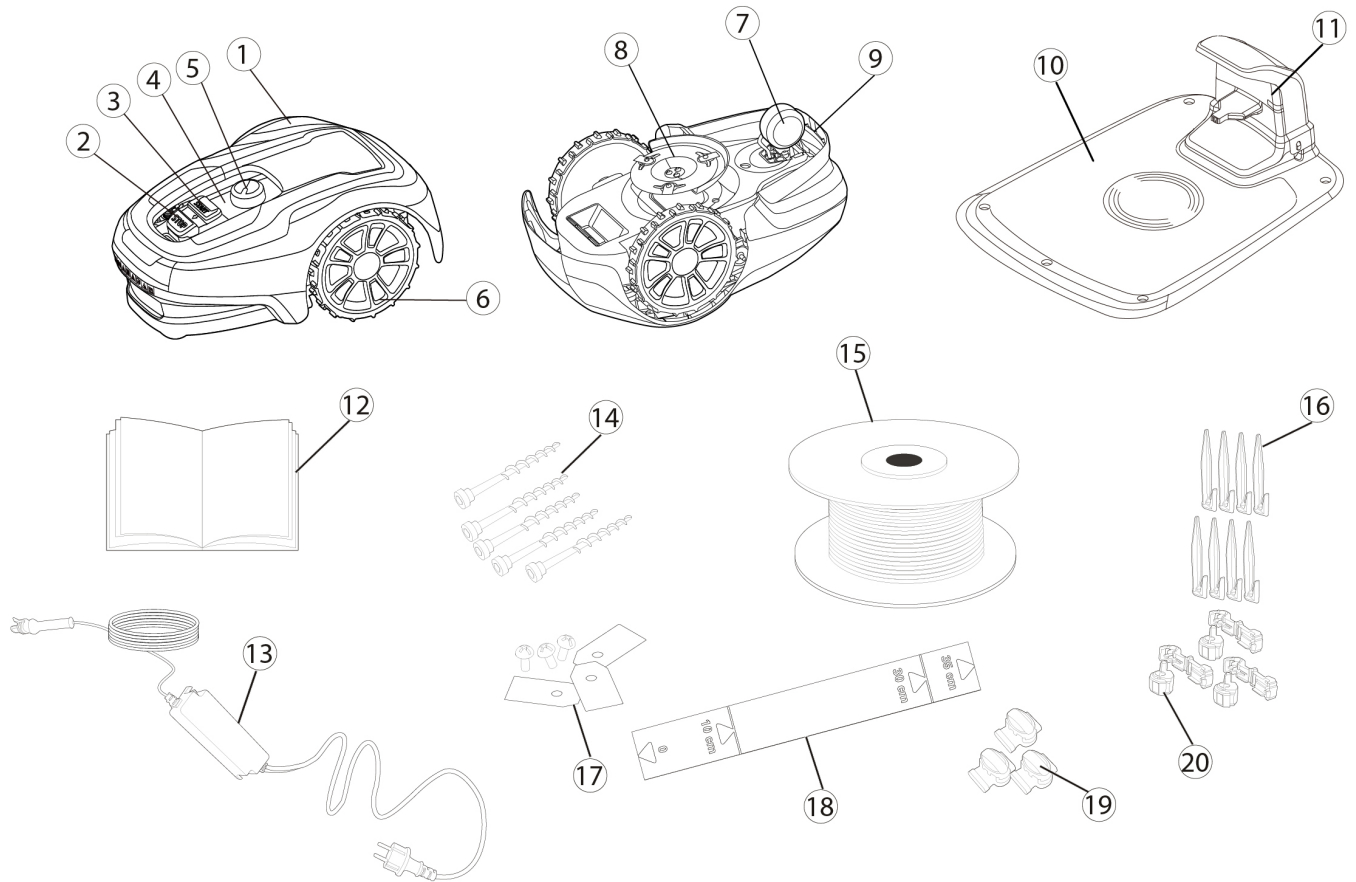

Uppackning av produkten

SV

- | | | | |
|----|------------------------|----|---|
| 1 | Avtagbar kaross | 11 | LED för driftkontroll |
| 2 | Stopp-knapp | 12 | Användarhandbok och snabbguide |
| 3 | Start-knapp | 13 | Strömförsörjning* |
| 4 | LED-indikatorer | 14 | Skrudar för att fästa laddstationen (5 st.) |
| 5 | Justering av klipphöjd | 15 | Slingkabel för begränsnings- och guidekabel |
| 6 | Framhjul | 16 | Kabelpinnar |
| 7 | Bakhjul | 17 | Extra knivar och skruvar (3 st.) |
| 8 | Knivdisk | 18 | Linjal (bryt loss från kartonglocket) |
| 9 | Bärhandtag | 19 | Skarv- och guidekabelkopplingar |
| 10 | Laddstation | 20 | Slingkabelkopplingar |

* Strömförsörjningens utseende kan variera beroende på marknaderna.

Packa upp klipparen och installationsmaterialet. Säkerställ att alla delar som visas i figur 1 ingår och är oskadade. Kontakta din återförsäljare om några delar saknas eller är skadade.

Spara snabbguiden på en säker plats, eftersom den innehåller den unika hopkopplingskoden för din klippare.

Uppackning av produkten

- 1 Avtagbar kåpa
- 2 Stopp-knapp
- 3 Start-knapp
- 4 LED-indikatorer
- 5 Justering av klipphöjd
- 6 Bakhjul
- 7 Framhjul
- 8 Knivdisk
- 9 Batterikåpa
- 10 Bärhandtag
- 11 Säkerhetsnyckel
- 12 Laddstation

- 13 LED för driftkontroll
- 14 Användarhandbok och snabbguide
- 15 Strömförsörjning*
- 16 Skruvar för att fästa laddstationen (5 st.)
- 17 Lågspänningskabel
- 18 Slingkabel för begränsnings- och guidekabel
- 19 Kabelpinnar
- 20 Extra knivar och skruvar (3 st.)
- 21 Linjal (bryt loss från kartonglocket)
- 22 Skarv- och guidekabelkopplingar (3 st.)
- 23 Slingkabelkopplingar (3 st.)