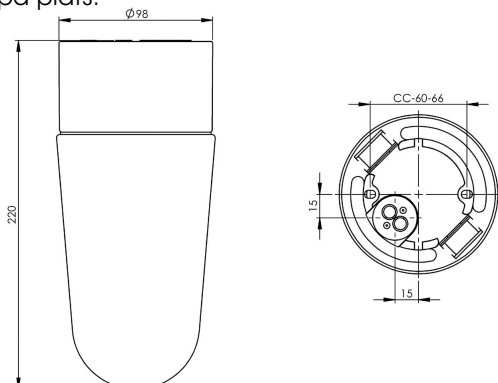

Specifikation

Sockelmaterial	Porslin
Lamphållare	E27
Ljuskälla	E27, max 75W (ej inkl.)
Spänning	230V
Montering	Tak/vägg
Sockelfärg	Vit NCS S 1502-G50Y
Skyddsklass	II
D-klassad	Ja
Kapslingsklass	IP54
Energiklass	-
T _a	-30 - +25
Höjd	220 mm
Diameter Ø	98 mm
Glas	Klarglas
Glasgänga	84,5 mm
Vikt	0,94 kg
Design	Ifö Electric

Teknisk information

Silikontätning mellan glas och sockel. Två Ø 5mm hål för montage. CC-mått 60-66 mm. En kabelgenomföring i botten med uttag för två nätkablar. Fyra polskruvar för anslutning av max 2 x 2,5 mm². Överkoppling är möjlig. Bottengenomföring, två brytväggar (kräver tätningssats vid användning, art nr: 52770). Petskydd och skydd mot strilande vatten från alla vinklar. Våra kupor är alla unika, mindre variationer kan förekomma. Tillåten för användning i miljöer där en ansamling av icke-ledande damm på armaturen kan förväntas.