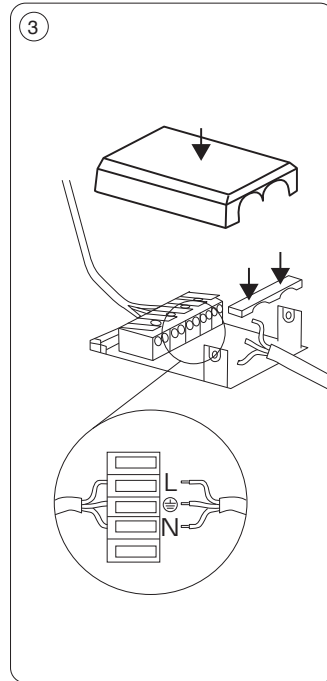

Gaia

Monteringsvejledning / Monteringsanvisning / Montasjeanvisning / Installation instructions /
Installationsanleitung / Asennusohje

220-240 VAC	IP54	Outdoor	7W	200 Lumen	Ra >82	3000 Kelvin	48°	Dimmable	30000h L70				CE
-------------	------	---------	----	-----------	--------	-------------	-----	----------	------------	--	--	--	----