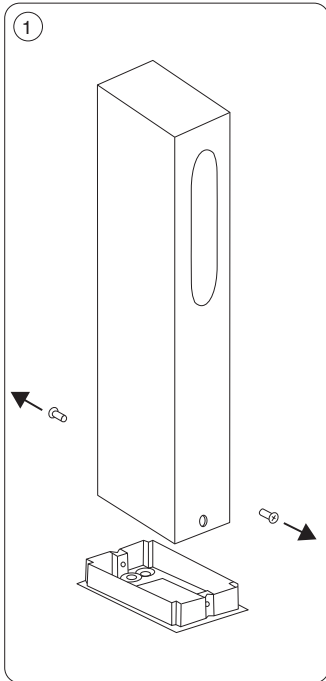

Gaia

Monteringsvejledning / Monteringsanvisning / Montasjeanvisning / Installation instructions /
Installationsanleitung / Asennusohje

220-240 VAC	IP54	Outdoor	7W	200 Lumen	Ra >82	3000 Kelvin	48°	Dimmable	30000h L70				CE
-------------	------	---------	----	-----------	--------	-------------	-----	----------	------------	--	--	--	----