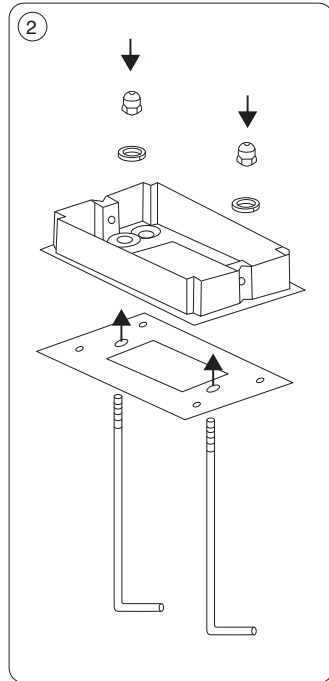

Gaia

Monteringsvejledning / Monteringsanvisning / Montasjeanvisning / Installation instructions /
Installationsanleitung / Asennusohje

220-240 VAC	IP54	Outdoor	7W	200 Lumen	Ra >82	3000 Kelvin	48°	Dimmable	30000h L70				CE
-------------	------	---------	----	-----------	--------	-------------	-----	----------	------------	--	--	--	----