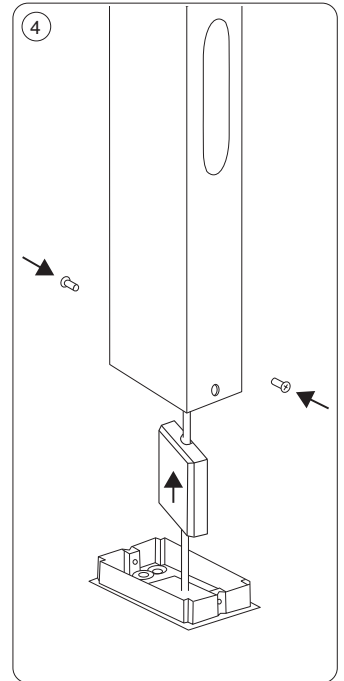

Gaia

Monteringsvejledning / Monteringsanvisning / Montasjeanvisning / Installation instructions /
Installationsanleitung / Asennusohje

220-240 VAC	IP54	Outdoor	7W	200 Lumen	Ra >82	3000 Kelvin	48°	Dimmable	30000h L70				CE
-------------	------	---------	----	-----------	--------	-------------	-----	----------	------------	--	--	--	----