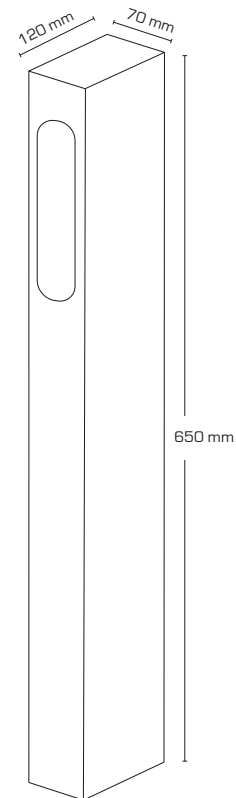

Gaia

Monteringsvejledning / Monteringsanvisning / Montasjeanvisning / Installation instructions /
Installationsanleitung / Asennusohje

220-240 VAC	IP54	Outdoor	7W	200 Lumen	Ra >82	3000 Kelvin	48°	Dimmable	30000h L70				CE
-------------	------	---------	----	-----------	--------	-------------	-----	----------	------------	--	--	--	----