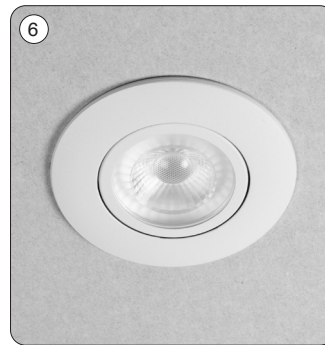

# Luna Low profile - Elite

Monteringsvejledning / Monteringsanvisning / Montasjeanvisning / Installation instructions /  
Installationsanleitung / Asennusohje

220-240 VAC	IP44	Indoor	0.1m	Ø75	H 33 mm	5,4W	Ra >90	42°	20°	Dimmable	50.000h L90 B10		