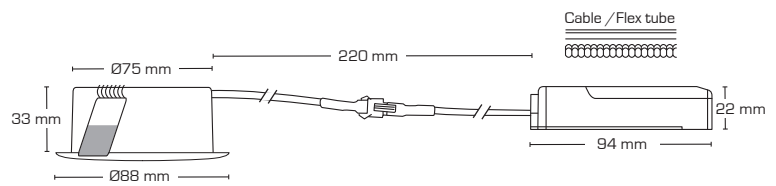

# Luna Low profile - Elite

Monteringsvejledning / Monteringsanvisning / Montasjeanvisning / Installation instructions /  
Installationsanleitung / Asennusohje

220-240 VAC	IP44	Indoor	0.1m	Ø75	H 33 mm	5,4W	Ra >90	42°	20°	Dimmable	50.000h L90 B10		