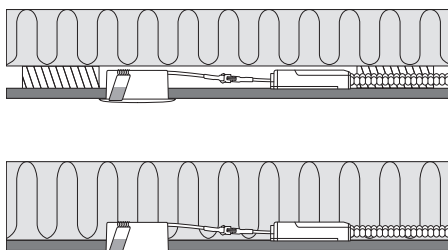

# Luna Low profile - Elite

Monteringsvejledning / Monteringsanvisning / Montasjeanvisning / Installation instructions /  
Installationsanleitung / Asennusohje

220-240 VAC	IP44	Indoor	0.1m	Ø75	H 33 mm	5,4W	Ra >90	42°	20°	Dimmable	50.000h L90 B10		