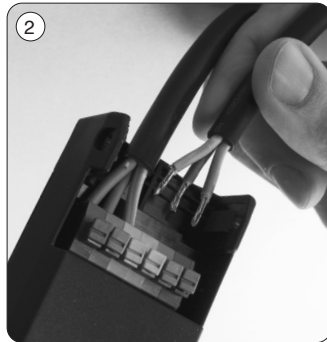

# Luna Low profile - Elite

Monteringsvejledning / Monteringsanvisning / Montasjeanvisning / Installation instructions /  
Installationsanleitung / Asennusohje

220-240 VAC	IP44	Indoor	0.1m	Ø75	H 33 mm	5,4W	Ra >90	42°	20°	Dimmable	50.000h L90 B10		