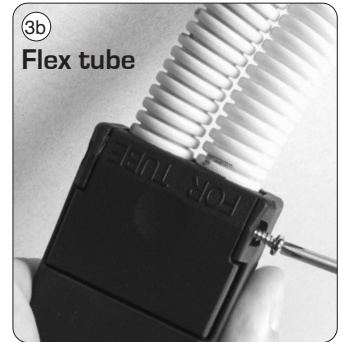

# Luna Low profile - Elite

Monteringsvejledning / Monteringsanvisning / Montasjeanvisning / Installation instructions /  
Installationsanleitung / Asennusohje

220-240 VAC	IP44	Indoor	0.1m	Ø75	H 33 mm	5,4W	Ra >90	42°	20°	Dimmable	50.000h L90 B10		