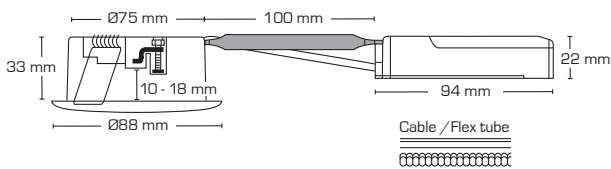

Luna Low profile

Monteringsvejledning / Monteringsanvisning / Montasjeanvisning / Installation instructions /
Installationsanleitung / Asennusohje

220-240 VAC	Ø75	H 33 mm	6,2W	42°	36°	Dimmable	50.000h L90 B10	GU5.3					CE
-------------	-----	---------	------	-----	-----	----------	-----------------	-------	--	--	--	--	----