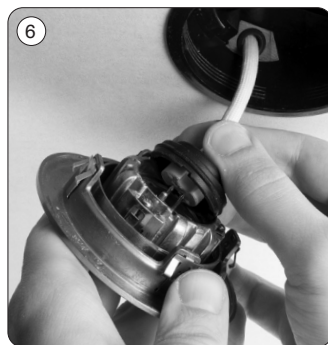

Luna Low profile

Monteringsvejledning / Monteringsanvisning / Montasjeanvisning / Installation instructions /
Installationsanleitung / Asennusohje

220-240 VAC	Ø75	H 33 mm	6,2W	42°	36°	Dimmable	50.000h L90 B10	GU5.3					CE
-------------	-----	---------	------	-----	-----	----------	-----------------	-------	--	--	--	--	----