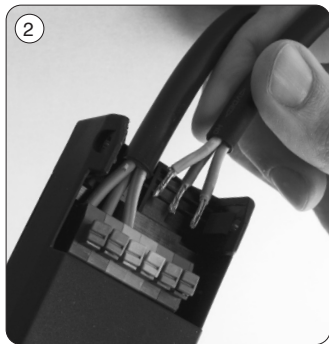

Luna Low profile

Monteringsvejledning / Monteringsanvisning / Montasjeanvisning / Installation instructions /
Installationsanleitung / Asennusohje

220-240 VAC	Ø75	H 33 mm	6,2W	42°	36°	Dimmable	50.000h L90 B10	GU5.3					CE
-------------	-----	---------	------	-----	-----	----------	-----------------	-------	--	--	--	--	----