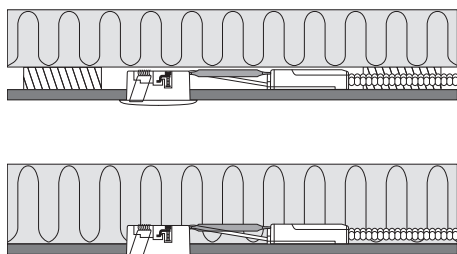

Luna Low profile

Monteringsvejledning / Monteringsanvisning / Montasjeanvisning / Installation instructions /
Installationsanleitung / Asennusohje

220-240 VAC	Ø75	H 33 mm	6,2W	42°	36°	Dimmable	50.000h L90 B10	GU5.3					CE
-------------	-----	---------	------	-----	-----	----------	-----------------	-------	--	--	--	--	----