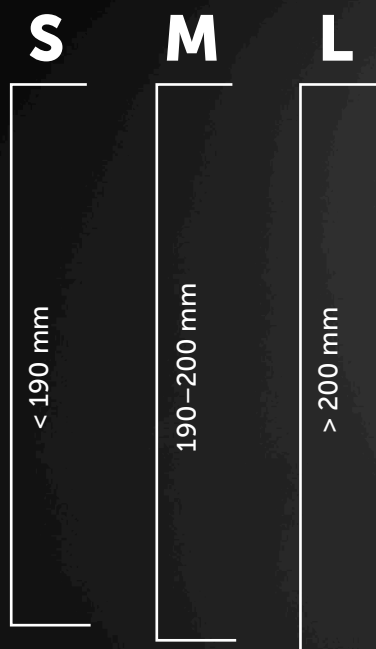

tiki

Breathing Face Protection

Storleksguide

Storleksguide för Tiki andningskydd. Endast rekommendation.

Mät längden mellan högsta delen av pannan och hakspetsen.

< 190 mm	Small
190-200 mm	Medium
> 200 mm	Large