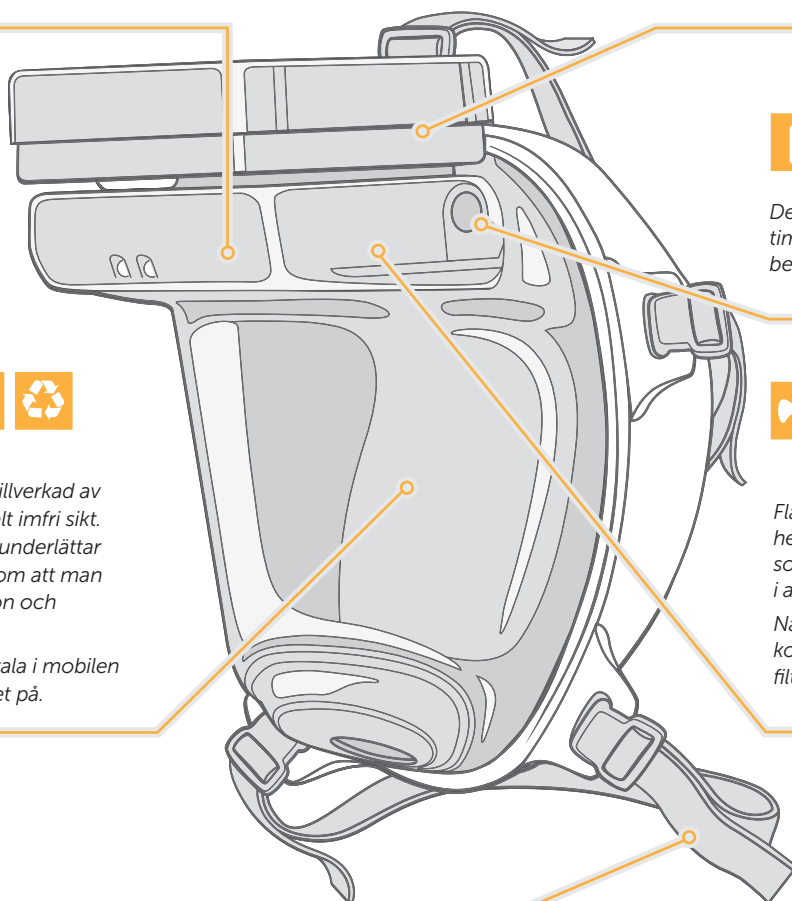

Det externa batteriet ger 6–10 timmars arbetstid beroende på belastning.

Fläktenheten reglerar fläkthastigheten beroende på mängden luft som behövs för att hålla övertryck i andningsskyddet. Några av fördelarna är bättre komfort, längre batteritid, längre filterlivslängd och lägre fläktljud.

En lättanvänd mask tillverkad av PET och TPE med helt imfri sikt. Den utmärkta sikten underlättar kommunikation genom att man kan se varandras ögon och ansiktsuttryck.

Det fungerar bra att tala i mobilen med andningsskyddet på.

En slitstark sele med en mjuk och luftig design för bästa komfort.