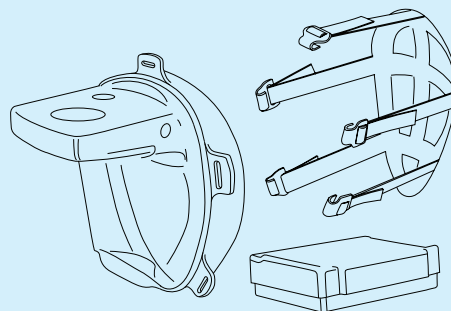

TikiUSER

Mask, sele och filter i förvaringspåse.

Välj storlek på mask Medium el Large

1073-52 M

1073-53 L