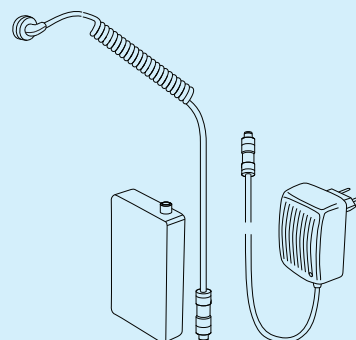

1080-51 Billaddare

TikiEXTERN

Set med externt batteri, laddare och sladd. Det externa batteriet har högre kapacitet och är försett med ett clip för att kunna fästas i bältet. Eftersom det bärs utanför masken reduceras tyngden mot huvudet.