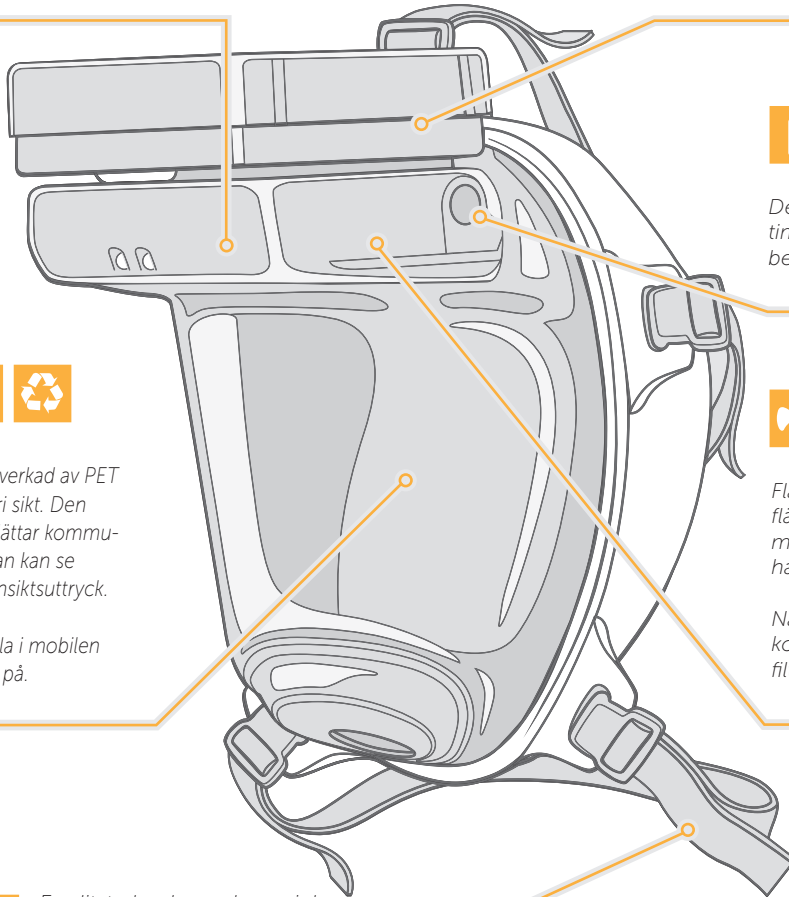

Tiki andningskydd drivs med ett internt batteri som har 1–2,5 timmars drifttid beroende på belastning. En extern batterienhet finns som tillval för den som behöver mer batteritid. Den är också utrustad med LED-lampor vilket underlättar arbete i mörka utrymmen.

Partikelfilter mot alla typer av partikel-formiga föroreningar (P3). Byte av filter och mask är enkelt och går snabbt. Filtret är kvadratisk för att uppnå maximal filteryta och längsta livslängd.