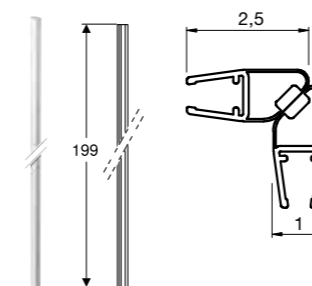

Showerama Art magnetlister för hörna

Egenskaper

- Gummitätning med magnetremsor
- 45°-anslutning

Användning

- För att tätta mellan två dörrar
- För glastjocklek 0,6 och 0,8cm

Leveransomfattning

- 2 tätningprofiler, magnetiska