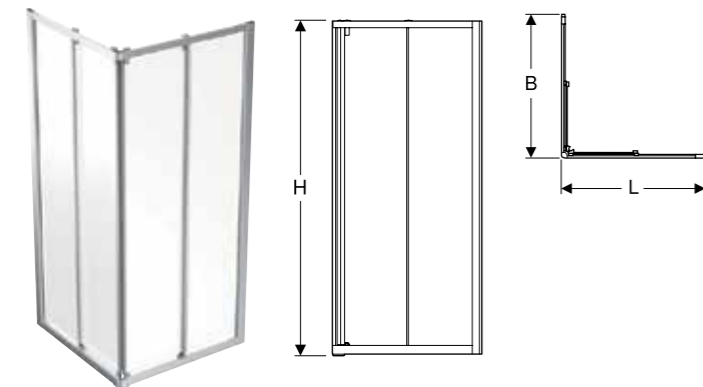

Showerama 10-3 rektangulär duschvägg

Egenskaper

- Inramad
- Rektangulär
- Med handtagsprofil
- Skjutdörrsöppning
- Säkerhetsglas
- Justerbar i längd och bredd, +/- 1 cm

Teknisk data

- Material: Aluminium

Leveransomfattning

- Duschvägg med 2 st skjutdörrar

Artikelnr	RSK nr	Profilfärg / glastyp	B [cm]	L [cm]	H [cm]
560.044.00.2	7379198	Borstad aluminium / klart glas	90	90	200

Showerama breddningsprofil

Egenskaper

- Breddar +3,7cm (+/-1)

Användning

- För installation med skjutdörr Showerama, för utökning av bredd i nisch (10-1) samt för hörnduschar (10-3).
- För utökning av bredden på väggprofiler

Teknisk data

- Material: Aluminium

Leveransomfattning

- Profil

Artikelnr	RSK nr	Profilfärg	B [cm]	H [cm]	T [cm]
560.021.00.2	745 57 03	Borstad aluminium	3,7 +/-1	200	2,3