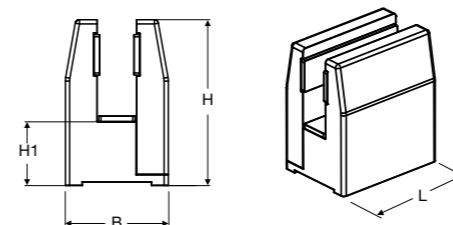

Showerama golvstöd

Egenskaper

- Hållare av ZnAl

Användning

- För 8 mm glas

Artikelnr	RSK nr	Färg	B [cm]	L [cm]	H [cm]	H1 [cm]
0682480	7402941	Krom	2,5	3,5	4	1,5
502.919.14.3	7455702	Matt svart	2,5	3,5	4	1,5