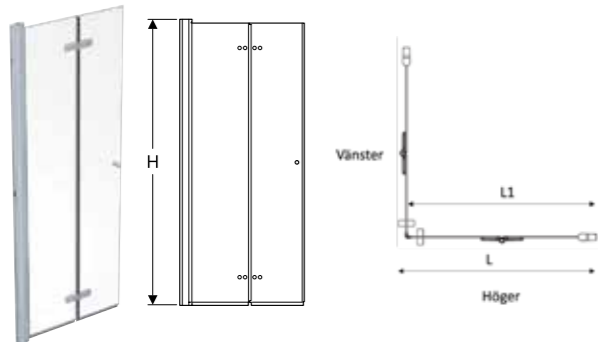

Space vikedörrar

Egenskaper

- Delvis inramad
- Som en dörr eller i kombination med en andra dörr eller fast duschvägg
- Med knapp
- Med höj- och sänkmekanism
- Vikdörröppning
- Säkerhetsglas, transparent
- Justerbar +/- 1 cm
- Vinkeljusterbart gångjärn
- Passar för utanpåliggande rör

Teknisk data

- Material: Aluminium

Leveransomfattning

- Dushdörr inkl. magnetlister och tätningslister mot golv

Artikelnr	RSK nr	Profilfärg / glastyp	L [cm]	L1 [cm]	H [cm]	Modell
560.010.00.1	7379156	Borstad aluminium / klart glas	70	68	200	Vänster
560.011.00.1	7379157	Borstad aluminium / klart glas	70	68	200	Höger
560.012.00.1	7379158	Borstad aluminium / klart glas	80	78	200	Vänster
560.013.00.1	7379159	Borstad aluminium / klart glas	80	78	200	Höger
560.014.00.1	7379160	Borstad aluminium / klart glas	90	88	200	Vänster
560.015.00.1	7379161	Borstad aluminium / klart glas	90	88	200	Höger

Tillbehör

- Space fast duschvägg, sid 29
- Space breddningsprofil, sid 30
- Space tätningslist för dörr, sid 30
- Space magnetlist för dörr mot fast duschvägg eller i nisch, sid 32