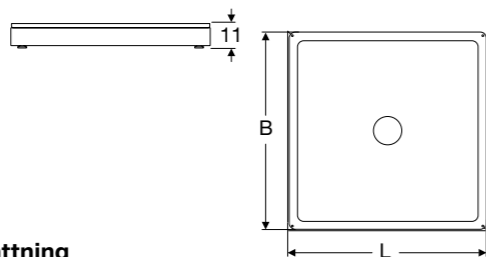

Komplettera med:

- Duschkar
- Vikedörr
- Draperistång

Next rektangulärt duschkar

**Egenskaper**

- Rektangulärt
- Innerhöjd 5 cm
- Emaljerat vitt plåtkar
- Utloppshål ø 6,2 cm

Teknisk data

- Material: Stål

Leveransomfattning