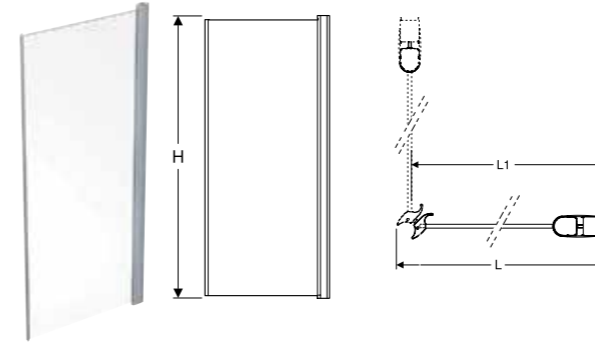

Space duschdörr rak, handtagsprofil

Egenskaper

- Delvis inramad
- Duschdörrsöppning
- Vändbar
- Med handtagsprofil
- Med höj- och sänkmekanism
- Som en dörr eller i kombination med en andra dörr eller fast duschvägg
- Säkerhetsglas
- Justerbar +/- 1 cm
- Vinkeljusterbart gångjärn
- Passar för utanpåliggande rör

Teknisk data

- Material: Aluminium

Leveransomfattning

- Duschdörr inkl. magnetlister och tätningslister mot golv

Artikelnr	RSK nr	Profilmfärg / glastyp	L [cm]	L1 [cm]	H [cm]
059600090	7399677	Borstad aluminium / klart glas	60	58	200
059650090	7399679	Borstad aluminium / klart glas	65	63	200
059700090	7399680	Borstad aluminium / klart glas	70	68	200
059800090	7399682	Borstad aluminium / klart glas	80	78	200
059850090	7399683	Borstad aluminium / klart glas	85	83	200
059900090	7399684	Borstad aluminium / klart glas	90	88	200
059900092	7399697	Borstad aluminium / matt glas	90	88	200
059500090	7399685	Borstad aluminium / klart glas	100	98	200
59600080	7271531	Vit / klart glas	60	58	200
59650080	7271532	Vit / klart glas	65	63	200
59700080	7271533	Vit / klart glas	70	68	200
59800080	7271534	Vit / klart glas	80	78	200
59850080	7271535	Vit / klart glas	85	83	200
059900080	7399676	Vit / klart glas	90	88	200
59900082	7271536	Vit / frostat glas	90	88	200
59500080	7271537	Vit / klart glas	100	98	200

Tillbehör

Space nischprofil, sid 30

Space breddningsprofil, sid 30