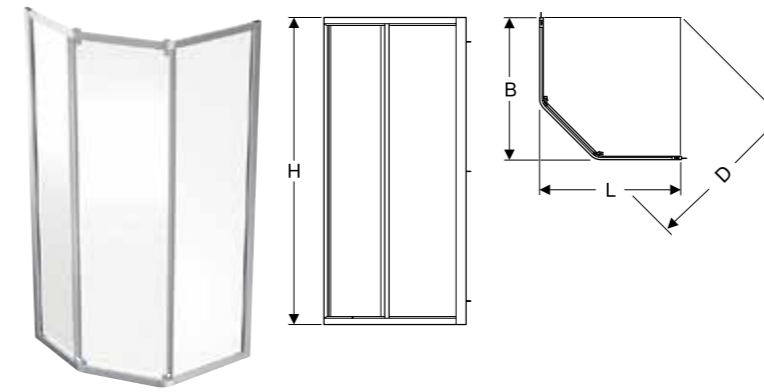

Showerama 10-3 pentagonal duschvägg

Egenskaper

- Inramad
- Pentagonal
- Med handtagsprofil
- Skjutdörrsöppning
- Säkerhetsglas
- Justerbar i längd och bredd, +/- 1 cm

Teknisk data

- Material: Aluminium

Leveransomfattning

- Duschvägg med 1st skjutdörr

Artikelnr	RSK nr	Profilfärg / glastyp	B [cm]	L [cm]	H [cm]	D [cm]
560.040.00.2	7379199	Borstad aluminium / klart glas	80	90	200	95
560.041.00.2	7379200	Borstad aluminium / klart glas	90	80	200	93
560.042.00.2	7379201	Borstad aluminium / klart glas	90	90	200	101
560.043.00.2	7379202	Borstad aluminium / klart glas	100	100	200	115