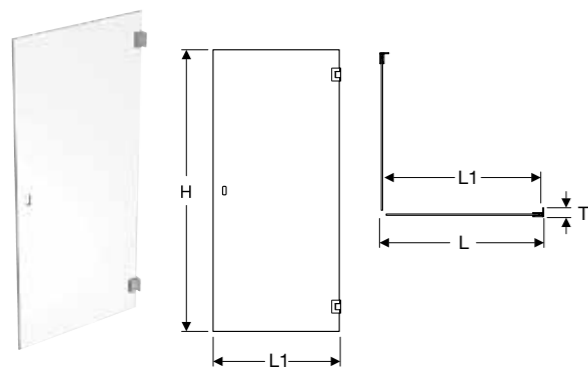

Showerama Art duschdörrar

Egenskaper

- Utan profiler
- Rak
- Som en dörr eller i kombination med en andra dörr eller fast duschvägg
- Vändbar
- Med hålhandtag
- Duschdörrsöppning
- Säkerhetsglas, transparent
- Förkromade eller mattsvarta beslag

Leveransomfattning

- Duschdörr

Artikelnr	RSK nr	Profillfärg / glastyp	L [cm]	L1 [cm]	T [cm]	H [cm]
560.200.00.2	7302925	Krom / klart glas	70	67,5	5	200
560.201.00.2	7302926	Krom / klart glas	80	77,5	5	200
560.202.00.2	7302927	Krom / klart glas	90	87,5	5	200
560.203.00.2	7302928	Krom / klart glas	100	97,5	5	200
560.200.14.2	7270041	Matt svart / klart glas	70	67,5	5	200
560.201.14.2	7270042	Matt svart / klart glas	80	77,5	5	200
560.202.14.2	7270043	Matt svart / klart glas	90	87,5	5	200
560.203.14.2	7270044	Matt svart / klart glas	100	97,5	5	200