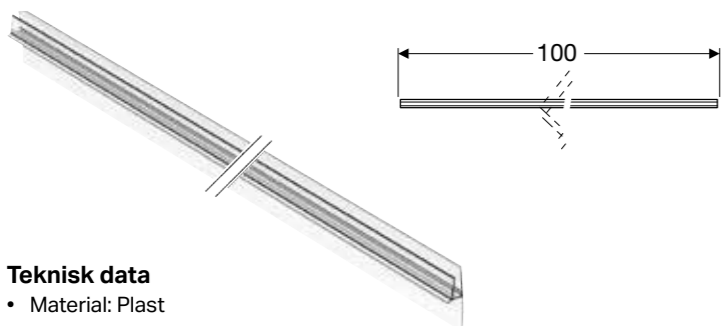

Space tätningsslist mot golv

Teknisk data

- Material: Plast

Leveransomfattning

- Tätningsslist mot golv

Egenskaper

- Kapningsbar

Användning

- För dörrtjocklek 0,6 cm
- För tätning mellan dörr och golv

Artikelnr	RSK nr	Färg	B [cm]	L [cm]	H [cm]
244.640.00.1	7403503	Transparent / rak	1,5	100	2,7
245.747.00.1	7455785	Transparent / bockad	1,5	100	2,7

Space magnetlist för dörr mot fast duschvägg eller i nisch

Leveransomfattning

- 2 tätningssprofiler, magnetiska

Egenskaper

- Magnetisk gummitätning
- 90°-anslutning
- Breddar +1,5 cm

Användning

- För att tätta mellan dörr och fast duschvägg eller montering i nisch se sid 33
- För dörrtjocklek 0,6 eller 0,8 cm

Artikelnr	RSK nr	Färg	B [cm]	T [cm]	H [cm]
560.823.00.2	7354704	Transparent	2,5	1,5	199

Space mässingsknopp

Artikelnr	RSK nr	Färg	B [cm]	L [cm]
569980	7455790	Matt Alu finish	2,8	3,5