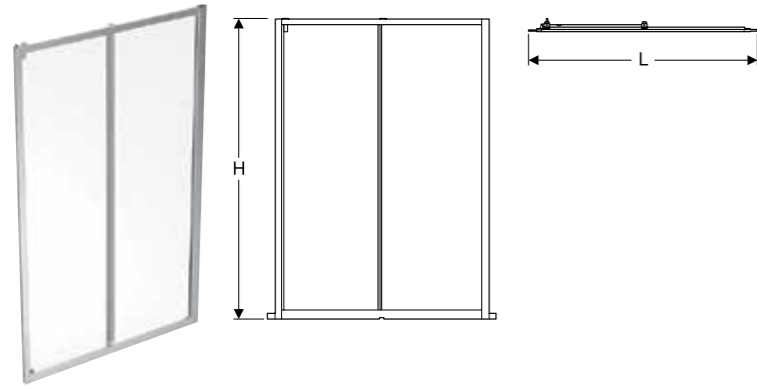

Showerama 10-1 skjutdörr för nisch

Egenskaper

- Inramad
- Skjutdörrsöppning
- Säkerhetsglas
- Med handtagsprofil
- Justerbar i längd och bredd, +/- 2 cm
- Ingång till vänster som standard
- Vändbar
- Vinkeljusterbart gångjärn

Användning

- För montering i nischer, mellan två motstående väggar.

Teknisk data

- Material: Aluminium

Leveransomfattning

- Duschvägg med 1 st skjutdörr

Artikelnr	RSK nr	Profilfärg / glastyp	L [cm]	H [cm]
560.045.00.2	7302911	Borstad aluminium / klart glas	125	200
560.046.00.2	7302913	Borstad aluminium / klart glas	135	200
560.047.00.2	7302918	Borstad aluminium / klart glas	145	200
560.048.00.2	7302919	Borstad aluminium / klart glas	155	200
560.049.00.2	7302923	Borstad aluminium / klart glas	165	200
560.050.00.2	7302924	Borstad aluminium / klart glas	175	200