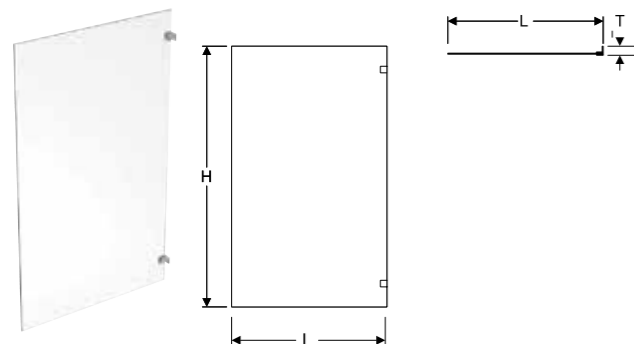

Showerama Art fasta duschväggar

Egenskaper

- Utan profiler
- Rak
- Vändbar
- Säkerhetsglas, transparent
- Förkromade eller mattsvarta beslag

Leveransomfattning

- Sidovägg för dusch

Artikelnr	RSK nr	Färg / glastyp	L [cm]	T [cm]	H [cm]
560.204.00.2	7302929	Krom / klart glas	70	5	200
560.205.00.2	7302930	Krom / klart glas	80	5	200
560.206.00.2	7302931	Krom / klart glas	90	5	200
560.207.00.2	7302932	Krom / klart glas	100	5	200
560.208.00.2	7302933	Krom / klart glas	110	5	200
560.209.00.2	7302934	Krom / klart glas	120	5	200
560.204.14.2	7270045	Matt svart / klart glas	70	5	200
560.205.14.2	7270046	Matt svart / klart glas	80	5	200
560.206.14.2	7270047	Matt svart / klart glas	90	5	200
560.207.14.2	7270048	Matt svart / klart glas	100	5	200
560.208.14.2	7270049	Matt svart / klart glas	110	5	200
560.209.14.2	7270050	Matt svart / klart glas	120	5	200

Magnetlister för duschhorn och nischlösning köps separat. Stödstag för den fasta väggen och eventuella stödfötter för golvet är även tilläggsutrustning, sid.11 och 12.