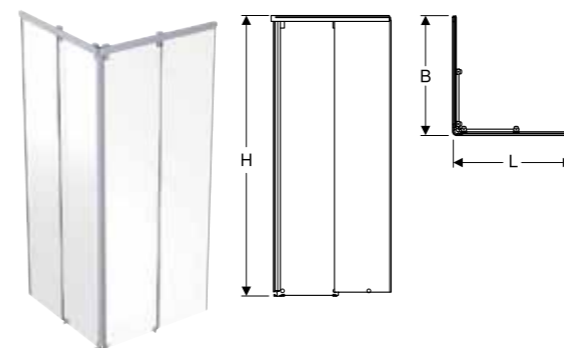

Showerama framparti kvadratisk

Leveransomfattning

- Sidoglas (2 st)
- Skjutdörrar (1 st)
- Topprofil
- Magnetlister och tätningslister

Användning

- För installation med duschkabin Showerama 10-5

Teknisk data

- Material: Aluminium

Artikelnr	RSK nr	Profilmfärg / glastyp	B [cm]	L [cm]	H [cm]
558.019.00.1	7379186	Vit / klart glas	90	90	195
558.020.00.1	7379187	Borstad aluminium / klart glas	90	90	195

Komplettera med: Bakparti, Duschpelare, Dusckar