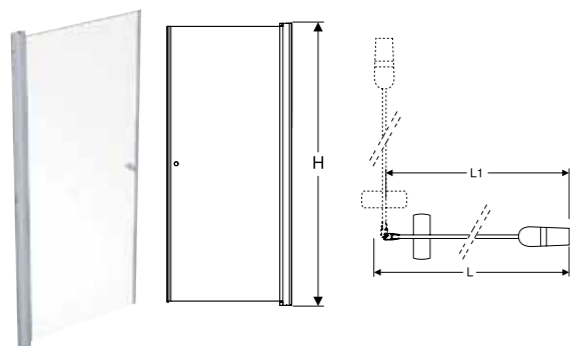

Space duschdörr rak, knapp

Egenskaper

- Delvis inramad
- Rak
- Som en dörr eller i kombination med en andra dörr eller fast duschvägg
- Vändbar
- Med knapp
- Med höj- och sänkmekanism
- Duschdörrsöppning
- Säkerhetsglas
- Justerbar +/- 1 cm
- Vinkeljusterbart gångjärn
- Passar för utanpåliggande rör

Teknisk data

- Material: Aluminium

Leveransomfattning

- Duschdörr inkl. magnetlister och tätningslister mot golv

Artikelnr	RSK nr	Profillfärg / glastyp	L [cm]	L1 [cm]	H [cm]
059600190	7399643	Borstad aluminium / klart glas	60	58	200
059650190	7399644	Borstad aluminium / klart glas	65	63	200
059700190	7399646	Borstad aluminium / klart glas	70	68	200
059750190	7399647	Borstad aluminium / klart glas	75	73	200
059800190	7399648	Borstad aluminium / klart glas	80	78	200
059808190	7399630	Borstad aluminium / klart glas	80	78	185
059850190	7399649	Borstad aluminium / klart glas	85	83	200
059900190	7399650	Borstad aluminium / klart glas	90	88	200
059908190	7399631	Borstad aluminium / klart glas	90	88	185
059900192	7399657	Borstad aluminium / frostat glas	90	88	200
059500190	7399651	Borstad aluminium / klart glas	100	98	200
59600180	7271520	Vit / klart glas	60	58	200
59650180	7271521	Vit / klart glas	65	63	200
59700180	7271522	Vit / klart glas	70	68	200
59750180	7271523	Vit / klart glas	75	73	200
59800180	7271524	Vit / klart glas	80	78	200
59808180	7271525	Vit / klart glas	80	78	185
59850180	7271526	Vit / klart glas	85	83	200
59900180	7271527	Vit / klart glas	90	88	200
59908180	7271529	Vit / klart glas	90	88	185
59900182	7271528	Vit / frostat glas	90	88	200
59500180	7271530	Vit / klart glas	100	98	200
59600170	7271509	Matt svart / klart glas	60	58	200
59650170	7271510	Matt svart / klart glas	65	63	200
59700170	7271511	Matt svart / klart glas	70	68	200
59750170	7271512	Matt svart / klart glas	75	73	200
59800170	7271513	Matt svart / klart glas	80	78	200
59808170	7271514	Matt svart / klart glas	80	78	185
59850170	7271515	Matt svart / klart glas	85	83	200
59900170	7271516	Matt svart / klart glas	90	88	200
59908170	7271518	Matt svart / klart glas	90	88	185
59900172	7271517	Matt svart / frostat glas	90	88	200
59500170	7271519	Matt svart / klart glas	100	98	200

Tillbehör

- Space fast duschvägg, sid 29
- Space nischprofil, sid 30
- Space breddningsprofil, sid 30
- Space tätningslist för dörr, sid 30
- Space magnetlist för dörr mot fast duschvägg eller i nisch, sid 32