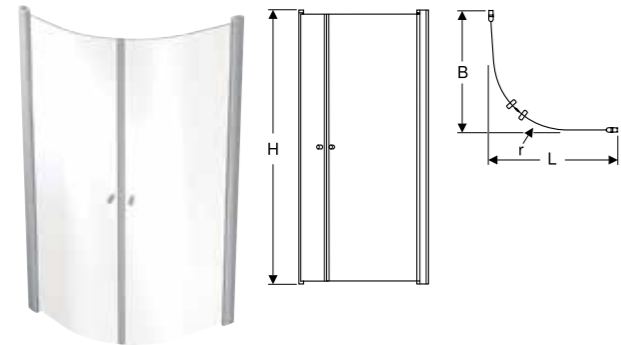

Space rund hörndusch, knapp

Egenskaper

- Delvis inramad
- Med höj- och sänkmekanism
- Med knapp
- Duscdörrsöppning
- Säkerhetsglas, transparent
- Justerbar i längd och bredd, +/- 1 cm
- Vinkeljusterbart gångjärn
- Passar för utanpåliggande rör

Teknisk data

- Material: Aluminium

Leveransomfattning

- Komplettn lösning (2 dörrar)
  inkl. magnetlister och tätningslister mot golv

Artikelnr	RSK nr	Profilmfärg / glastyp	B [cm]	L [cm]	H [cm]	r [cm]
058880190	7379120	Borstad aluminium / klart glas	80	80	200	52,5
058990190	7379116	Borstad aluminium / klart glas	90	90	200	52,5

Tillbehör

Space breddningsprofil, sid 30