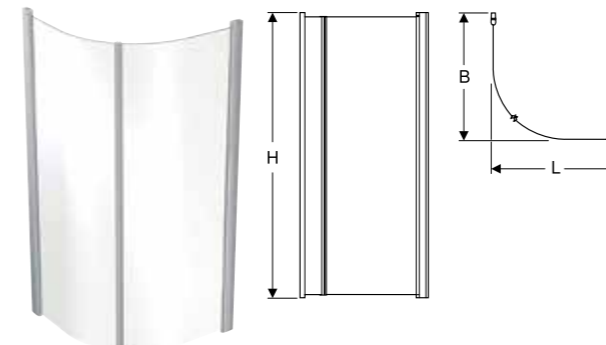

Space rund hörndusch, handtagsprofil

Egenskaper

- Delvis inramad
- Med höj- och sänkmekanism
- Med handtagsprofil
- Duscdörrsöppning
- Säkerhetsglas, transparent
- Justerbar i längd och bredd, +/- 1 cm
- Vinkeljusterbart gångjärn
- Passar för utanpåliggande rör

Teknisk data

- Material: Aluminium

Leveransomfattning

- Komplettn lösning (2 dörrar)
  inkl. magnetlister och tätningslister mot golv

Artikelnr	RSK nr	Profilmfärg / glastyp	B [cm]	L [cm]	H [cm]	r [cm]
058880090	7379121	Borstad aluminium / klart glas	80	80	200	52,5
058990090	7379117	Borstad aluminium / klart glas	90	90	200	52,5

Tillbehör

Space breddningsprofil, sid 30