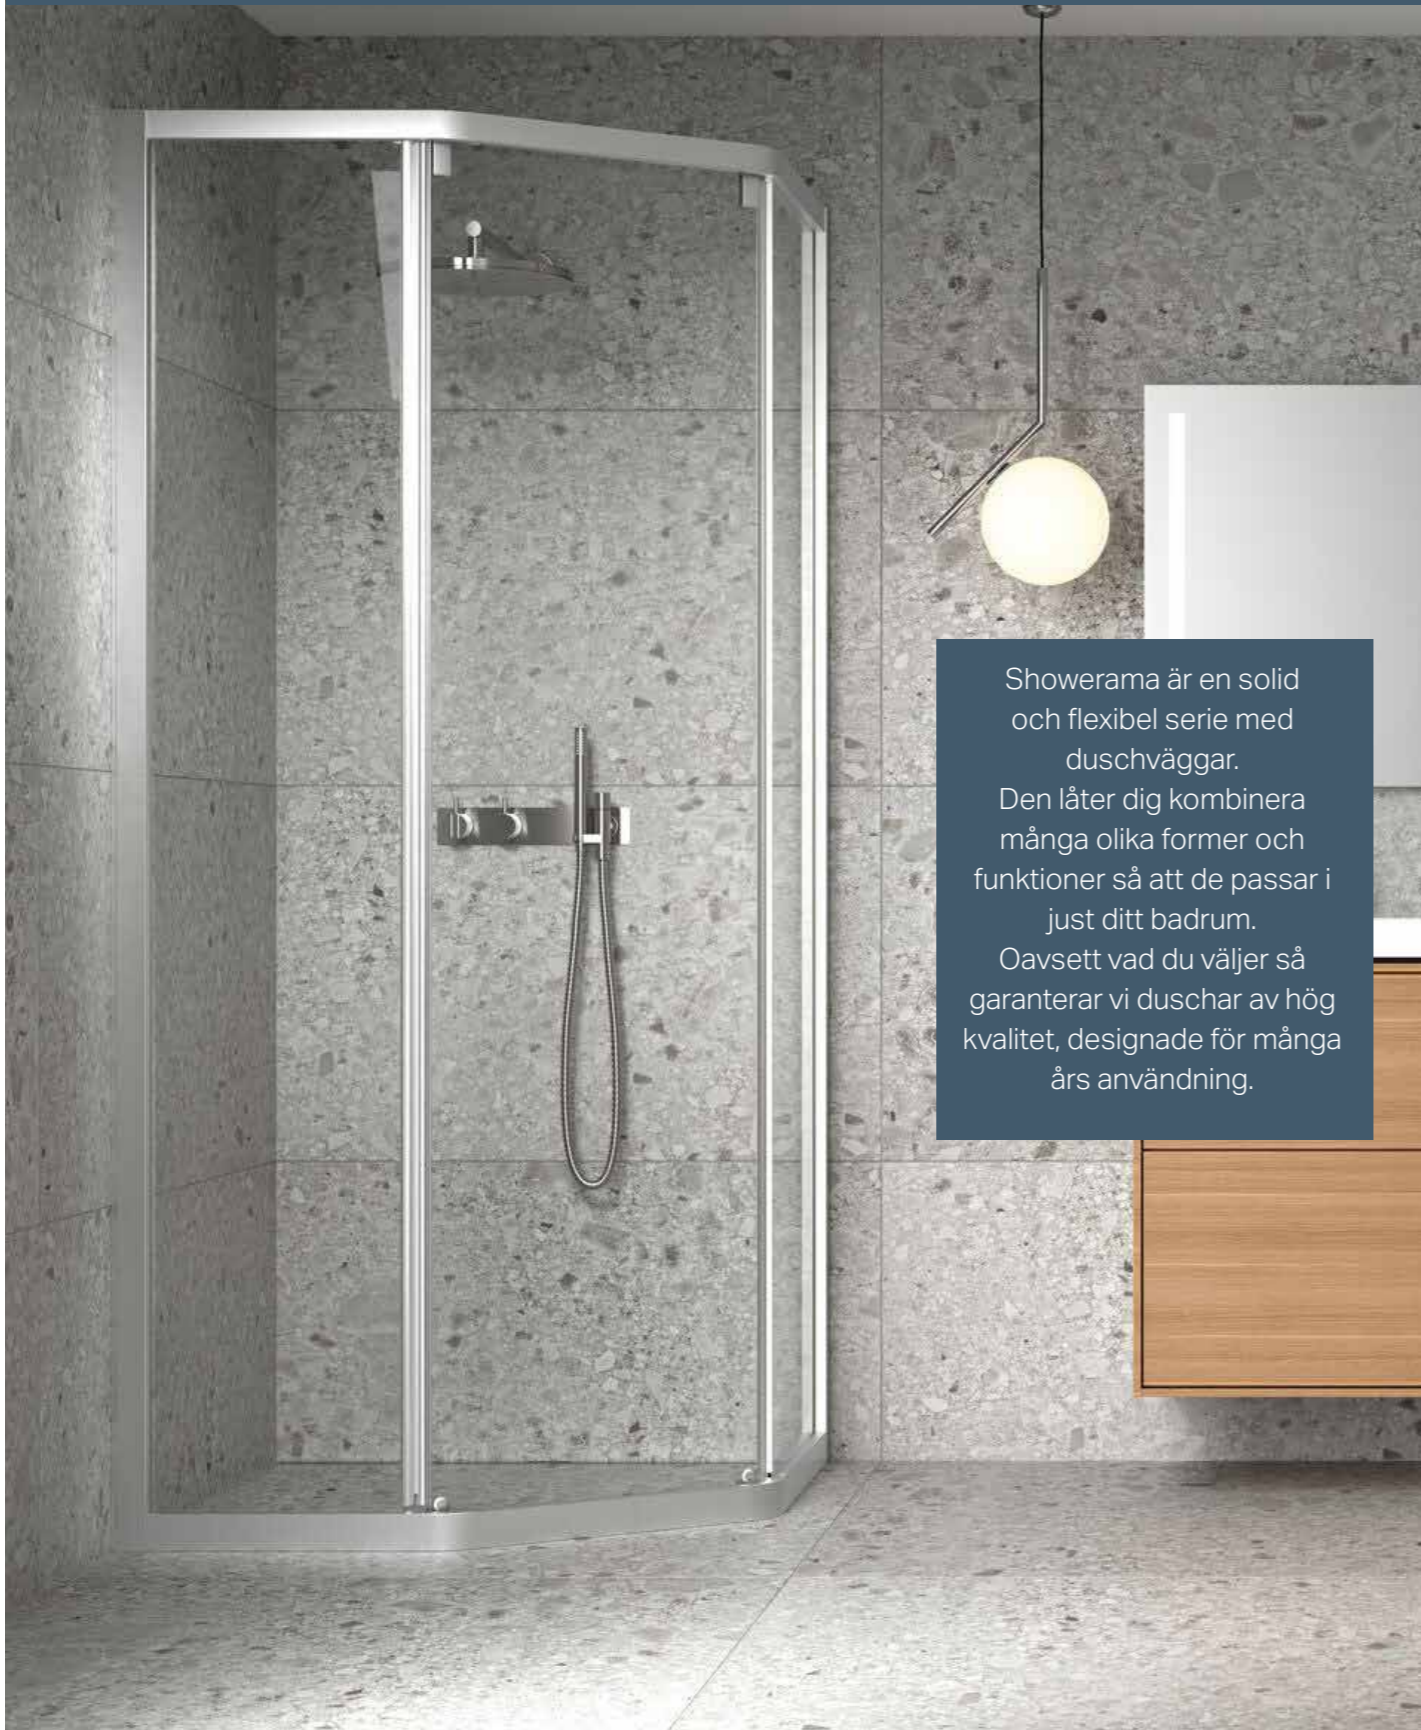

Showerama är en solid och flexibel serie med duschväggar. Den låter dig kombinera många olika former och funktioner så att de passar i just ditt badrum. Oavsett vad du väljer så garanterar vi duschar av hög kvalitet, designade för många års användning.