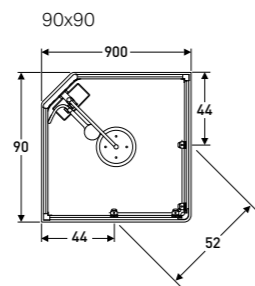

Showerama Comfort kvadratisk

BRA ATT VETA

Den invändiga höjden är 200 cm. Duschkabinen inkluderar takdusch, handdusch, integrerad blandare och hylla. Utvändig höjd inklusive takdusch är 215 cm. Kan justeras + 3 cm.