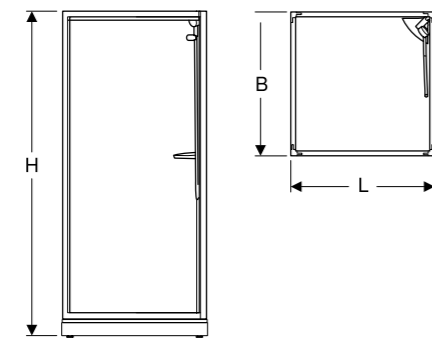

Next duschkabin med öppen ingångssida

Leveransomfattning

- Komplet med överdel och duschkar
- Fram- och bakparti i transparent mönstrad styren (3 mm)
- Draperistång eller vikedörr som tillval
- Duschkar
- Hörnstolpe
- Mittlist förberedd för standard blandare c/c 15 och 16 cm (medföljer ej)
- Duschhandtag med slang
- Tvålhylla
- Dörr ingår ej!
- * Ingång

Egenskaper

- Ingång från sidan

Artikelnr	RSK nr	Färg / yta	B [cm]	L [cm]	H [cm]
651591	7394475	Vit / styren	80	80	201
651593	7394476	Vit / styren	90	90	201
651595	7394478	Vit / styren	90	70*	201
651597	7394477	Vit / styren	70	90*	201

Komplettera med:

- Vikedörr eller draperistång, sid 54