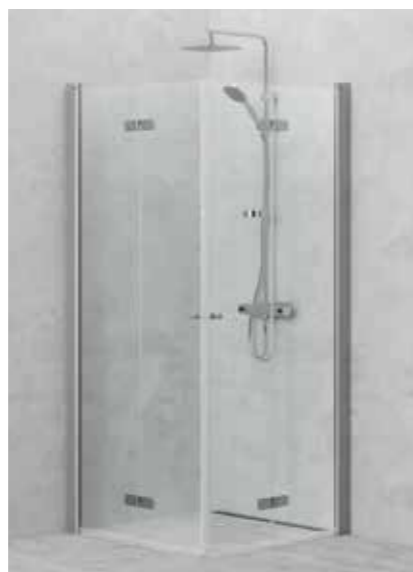

Space viddörrar i hörna, knapp
Klart glas, borstade aluminiumprofiler med transparent magnetlist