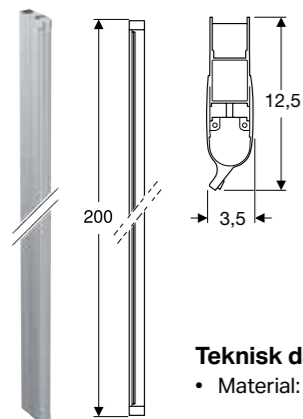

Tillbehör

- Showerama breddningsprofil, sid 37

Space nischprofil

Egenskaper

- Breddar L+8,2cm (+/-2cm) för rak dörr med knapp
- Breddar L+7,3cm (+/-2cm) för rak dörr med handtagsprofil

Användning

- För montering med Space duschdörr i nisch