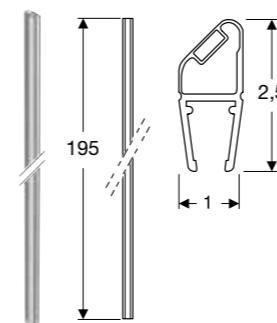

Egenskaper

- Magnetisk gummitätning
- 45°-anslutning för rektangulär hörndusch med plana dörrar.
- Transparent

Användning

- För att tätta mellan två raka dörrar
- För glastjocklek 0,6 eller 0,8 cm

Teknisk data