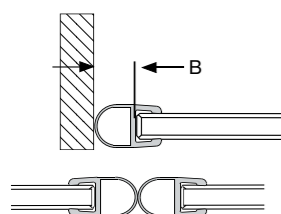

Egenskaper

- För att tätta mellan dörr och fast duschvägg eller montering i nisch. Se sid 31.
- För nischlösning med 2 st dörrar. Se sid 20.
- För glastjocklek 0,6 cm

Teknisk data

- Material: Plast

Leveransomfattning