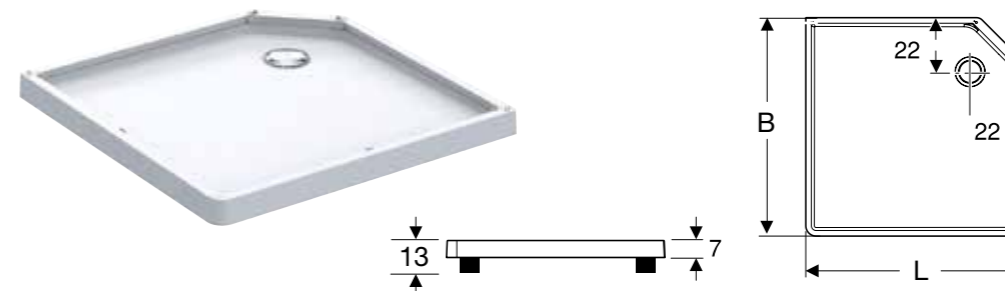

Showerama kvadratisk duschkar

Teknisk data

- Material: Gjutmarmor

Användning

- För installation med duschkabin Showerama 10-5

Leveransomfattning

- Duschkar
- Bottenventil med hårsil
- 4 ben (3 st hjul), justerbar höjd
- Rör och vinkel Ø40 L=50 cm