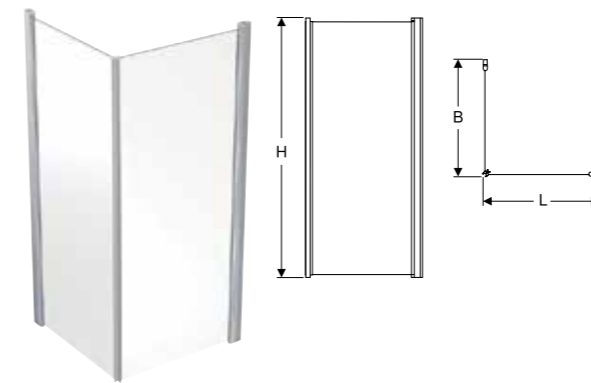

Space rektangulär hörndusch, handtagsprofil

Egenskaper

- Delvis inramad
- Rak
- Med höj- och sänkmekanism
- Med handtagsprofil
- Duscdörrsöppning
- Säkerhetsglas, transparent
- Justerbar i längd och bredd, +/- 1 cm
- Vinkeljusterbart gångjärn
- Passar för utanpåliggande rör

Teknisk data

- Material: Aluminium

Leveransomfattning

- Komplettn lösning (2 dörrar)
  inkl. magnetlister och tätningslister mot golv

Artikelnr	RSK nr	Profilmfärg / glastyp	B [cm]	L [cm]	H [cm]
059880090	7379119	Borstad aluminium / klart glas	80	80	200
059990090	7379115	Borstad aluminium / klart glas	90	90	200

Tillbehör

Space golvsockel sid 31
Space breddningsprofil, sid 30