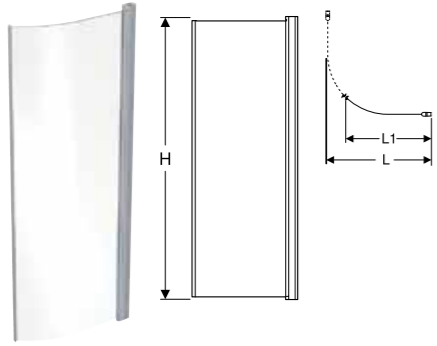

Space duschdörr bockad, handtagsprofil

Egenskaper

- Delvis inramad
- Bockad
- Som en dörr eller i kombination med en andra dörr
- Med höj- och sänkmekanism
- Vändbar
- Med handtagsprofil
- Säkerhetsglas
- Justerbar +/- 1 cm
- Vinkeljusterbart gångjärn
- Passar för utanpåliggande rör

Teknisk data

- Material: Aluminium

Leveransomfattning

- Duschdörr inkl. magnetlister och tätningslister mot golv

Artikelnr	RSK nr	Profilmfärg / glastyp	L [cm]	L1 [cm]	H [cm]	r [cm]
058800090	7399671	Borstad aluminium / klart glas	80	64,1	200	52,5
58800092	7312572	Borstad aluminium / frostat glas	80	64,1	200	52,5
058900090	7399672	Borstad aluminium / klart glas	90	74,1	200	52,5
58900092	7312573	Borstad aluminium / frostat glas	90	74,1	200	52,5
58800080	7312571	Vit / klart glas	80	64,1	200	52,5
058800082	7399687	Vit / frostat glas	80	64,1	200	52,5
058900080	7399674	Vit / klart glas	90	74,1	200	52,5
058900082	7399688	Vit / frostat glas	90	74,1	200	52,5

Tillbehör

Space breddningsprofil, sid 30