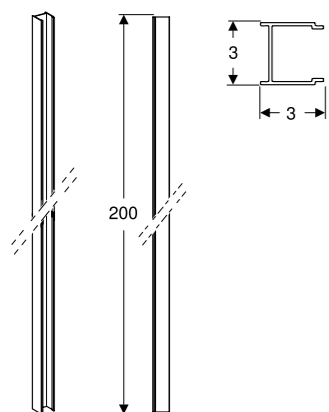

Space breddningsprofil för duschdörr eller nischprofil

Teknisk data

- Material: Aluminium

Egenskaper

- Breddar + 2,6cm

Leveransomfattning

- Profil

Artikelnr	RSK nr	Profilmfärg	B [cm]	H [cm]	T [cm]
05856089	7402948	Borstad aluminium	3	200	3