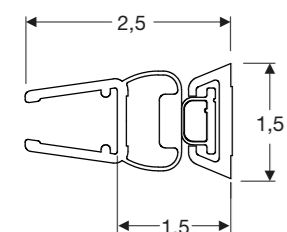

Space magnetlist för dörr mot fast duschvägg eller i nisch

Leveransomfattning

- 2 tätningssprofiler, magnetiska

Egenskaper

- Magnetisk gummitätning
- 90°-anslutning
- Breddar +1,5 cm

Användning

- För att tätta mellan dörr och fast duschvägg eller montering i nisch se sid 33
- För dörrtjocklek 0,6 eller 0,8 cm