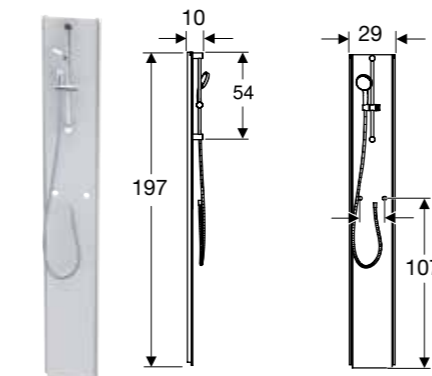

Showerama Classic duschpelare

Leveransomfattning

- Duschpelare
- Handdusch med slang
- Duschstång

Egenskaper

- Duschpelaren är förbered för standard blandare c/c 15 eller 16 cm, (medföljer ej)
- Duschhandtag, justerbar höjd

Teknisk data

- Maximalt driftstryck: 10 bar
- Material: Aluminium

Användning

- För installation med duschkabin Showerama 10-5

Artikelnr	RSK nr	Färg	B [cm]	H [cm]	T [cm]
558.133.00.1	7403543	Vit	29	197	10

Komplettera med: Framparti, Bakparti, Duschkar