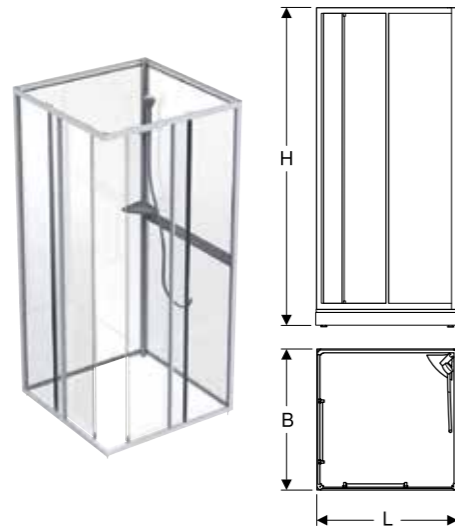

Next duschkabiner med skjutdörrar

Leveransomfattning

- Komplet med överdel och duschkar
- Skjutdörrar (2 st)
- Bakparti, vit styren (3 mm)
- Framparti, klart glas (3 mm) eller mönstrad styren (3 mm)
- Hörnstolpe
- Mittlist förberedd för standard blandare c/c 15 och 16 cm (medföljer ej)
- Duschhandtag med slang
- Tvålhylla

Egenskaper

- Hörningång med 2 st skjutdörrar.

Artikelnr	RSK nr	Färg / yta	B [cm]	L [cm]	H [cm]
651091	7394474	Vit / styren	80	80	186
655090	7394480	Vit / klart glas	80	80	201
655091	7394481	Vit / styren	80	80	201
655092	7394479	Vit / klart glas	90	90	201
655093	7394482	Vit / styren	90	90	201
655095	7394483	Vit / styren	70	90	201
655097	7394484	Vit / styren	90	70	201