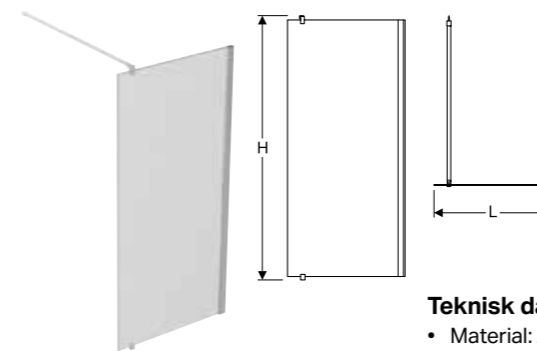

Space fast duschvägg

Egenskaper

- Delvis inramad
- Rak
- Fristående
- Kan användas som "walk-in" duschvägg eller tillsammans med en Space svängdörr
- Justerbar +/- 1 cm
- Säkerhetsglas
- Passar för utanpåliggande rör

Teknisk data

- Material: Aluminium

Leveransomfattning

- Sidovägg för dusch
- Stabiliseringsstång
- Golvstöd

Artikelnr	RSK nr	Profilfärg / glastyp	L [cm]	H [cm]	H1 [cm]
059606290	7376992	Borstad aluminium / klart glas	60	200	197
059706290	7376993	Borstad aluminium / klart glas	70	200	197
059806290	7376994	Borstad aluminium / klart glas	80	200	197
059906290	7376995	Borstad aluminium / klart glas	90	200	197
059506290	7376996	Borstad aluminium / klart glas	100	200	197

Tillbehör

- Showerama breddningsprofil, sid 37