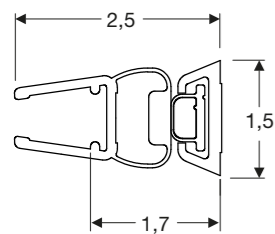

Showerama Art magnetlist för dörr med fast vägg eller nisch

Egenskaper

- Gummitätning med magnetremsor
- 90°-anslutning
- Breddar +1,7 cm

Användning

- För att tätta mellan dörr och fast duschvägg eller montering i nisch.
- För dörrtjocklek 0,6 eller 0,8 cm

Leveransomfattning

- 2 tätningsprofiler, magnetiska

Artikelnr	RSK nr	Färg	B [cm]	T [cm]	H [cm]
560.823.00.2	7354704	Transparent	2,5	1,5	199