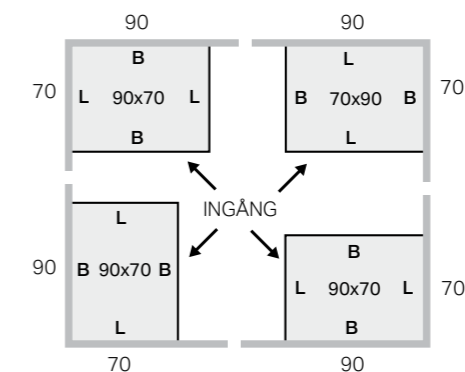

Next duschkabin har hörningång med lågt insteg - lätt att använda för alla.