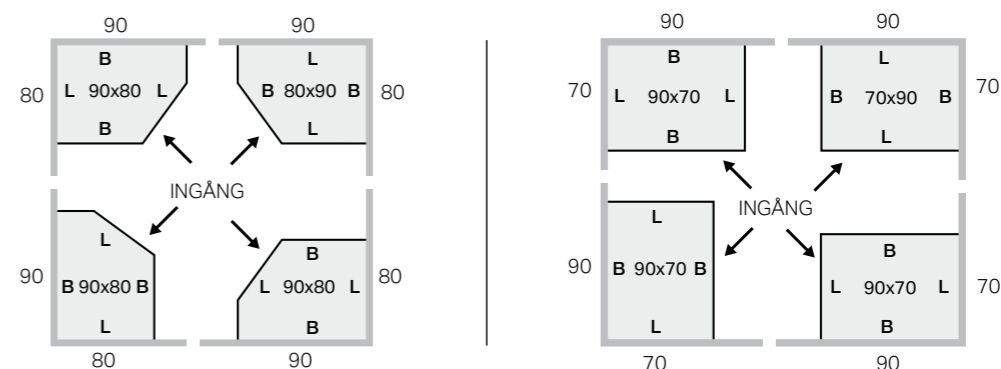

Showerama Comfort kvadratisk

BRA ATT VETA

Den invändiga höjden är 200 cm. Duschkabinen inkluderar takdusch, handdusch, integrerad blandare och hylla. Utvändig höjd inklusive takdusch är 215 cm. Kan justeras + 3 cm.