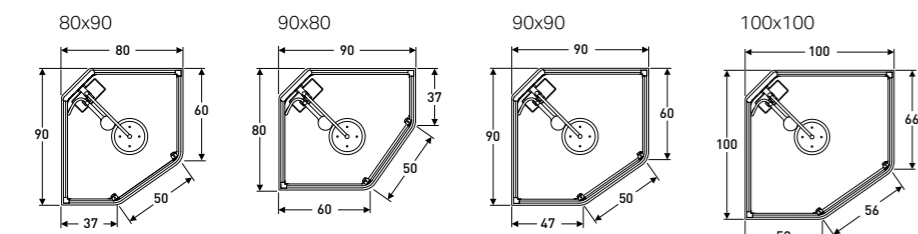

Borstad aluminium ²

Artikelnr	RSK nr	Profilfärg / glastyp	B [cm]	L [cm]	H [cm]
558.935.00.2	7365013	Borstad aluminium / klart glas	90	90	215
558.936.00.2	7365014	Borstad aluminium / klart glas	80	90	215
558.937.00.2	7365015	Borstad aluminium / klart glas	90	80	215
558.938.00.2	7365017	Borstad aluminium / klart glas	100	100	215
558.939.00.2	7365019	Borstad aluminium / frostat glas	90	90	215
558.940.00.2	7365020	Borstad aluminium / frostat glas	80	90	215
558.941.00.2	7365021	Borstad aluminium / frostat glas	90	80	215
558.942.00.2	7365022	Borstad aluminium / frostat glas	100	100	215