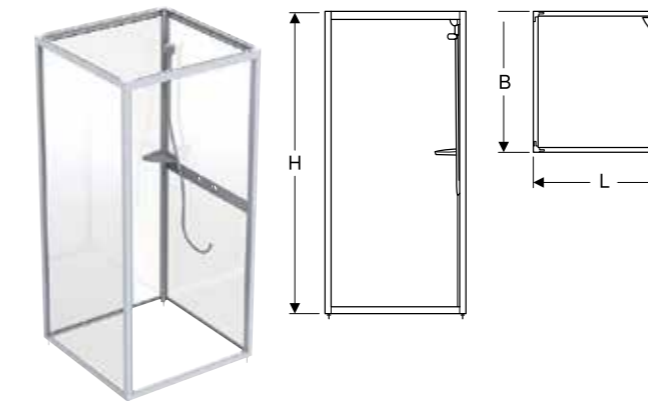

Komplettera med:

- Duschkar

Next överdel med öppen ingångssida

Leveransomfattning

- Fram- och bakparti i transparent mönstrad styren (3 mm)
- Hörnstolpe
- Mittlist förberedd för standard blandare (medföljer ej) c/c15 och 16 cm
- Duschhandtag med slang
- Tvålhylla
- Draperistång som tillval
- Dörr ingår ej
- * Ingång