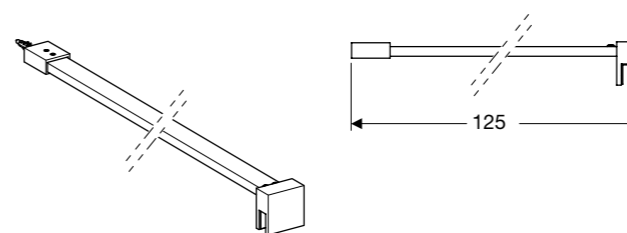

Showerama Art stabiliseringsstång väggmontage för fast duschvägg

Egenskaper

- Kapningsbar
- Hållare av ZnAl
- Profil av aluminium

Användning

- För stöd av fasta duschväggar 8 mm

Artikelnr	RSK nr	Färg	L [cm]
560.820.00.2	7403545	Krom	125
560.820.14.2	7455735	Matt svart	125