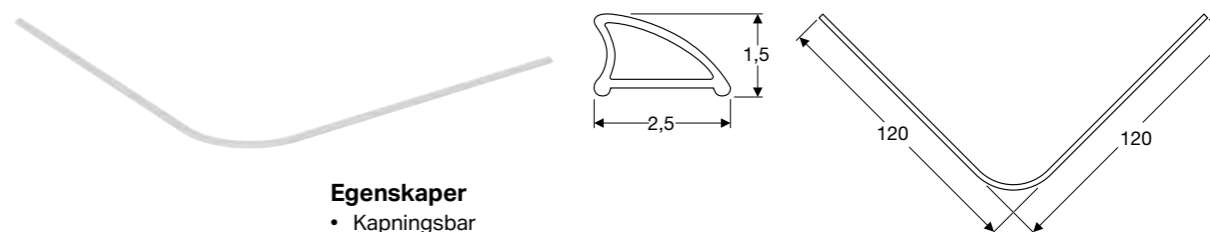

Space golvsockel hörna

Egenskaper

- Kapningsbar
- Bockad

Teknisk data

- Material: Aluminium

Leveransomfattning

- Profil

Användning

- För extra skydd mot vattenutlopp
- För Space hörndusch

Artikelnr	RSK nr	Profilmfärg	B [cm]	L [cm]
0564783	392655	Borstad aluminium	120	120

Space magnetlister för plana svängdörrar

Egenskaper

- Magnetisk gummitätning
- 45°-anslutning för rektangulär hörndusch med plana dörrar.
- Transparent

Användning

- För att tätta mellan två raka dörrar
- För glastjocklek 0,6 eller 0,8 cm

Teknisk data

- Material: Plast

Leveransomfattning

- 2 tätningsprofiler, magnetiska

Artikelnr	RSK nr	Färg	B [cm]	T [cm]	H [cm]
0584780	7402989	Transparent	2,5	1	195
0584880	7402990	Transparent	2,5	1	180
584789	7455787	Matt svart	2,5	1	195
584889	7455788	Matt svart	2,5	1	180