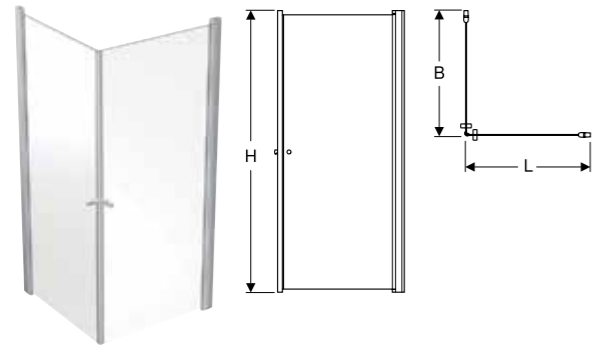

Space rektangulär hörndusch, knapp

Egenskaper

- Delvis inramad
- Rak
- Med höj- och sänkmekanism
- Med knapp
- Duscdörrsöppning
- Säkerhetsglas, transparent
- Justerbar i längd och bredd, +/- 1 cm
- Vinkeljusterbart gångjärn
- Passar för utanpåliggande rör

Teknisk data

- Material: Aluminium

Leveransomfattning

- Komplettn lösning (2 dörrar)
  inkl. magnetlister och tätningslister mot golv

Artikelnr	RSK nr	Profilmfärg / glastyp	B [cm]	L [cm]	H [cm]
059880190	7379118	Borstad aluminium / klart glas	80	80	200
059990190	7379114	Borstad aluminium / klart glas	90	90	200

Tillbehör

Space golvsockel sid 31
Space breddningsprofil, sid 30