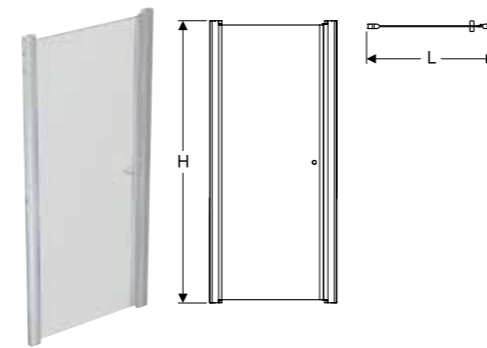

Space nischdörr, komplett

Egenskaper

- Delvis inramad
- Rak
- Vändbar
- Med knapp
- Med höj- och sänkmekanism
- Dushdörrsöppning
- Säkerhetsglas
- Justerbar +/- 2 cm
- Passar för utanpåliggande rör

Leveransomfattning

- Dushdörr inkl. magnetlister och tätningslister mot golv
- Nischprofil

Teknisk data

- Material: Aluminium

Användning

- För montering i nisch, mellan två motstående väggar.

Artikelnr	RSK nr	Profilfärg / glastyp	L [cm]	H [cm]
059705190		Borstad aluminium / klart glas	70	200
059805190		Borstad aluminium / klart glas	80	200
059755190		Borstad aluminium / klart glas	75	200
059855190		Borstad aluminium / klart glas	85	200
059905190		Borstad aluminium / klart glas	90	200
059955190		Borstad aluminium / klart glas	95	200

Space "saloon" nischdörrar, komplett (2 dörrar)

Artikelnr	RSK nr	Profilfärg / glastyp	L [cm]	H [cm]
059505190		Borstad aluminium / klart glas	100	200
059525190		Borstad aluminium / klart glas	110	200
059545190		Borstad aluminium / klart glas	120	200

Tillbehör

- Space breddningsprofil, sid 30
- Space golvsöcket rak, sid 31

Leveransomfattning

- 2 st Dushdörr inkl. magnetlister och tätningslister mot golv