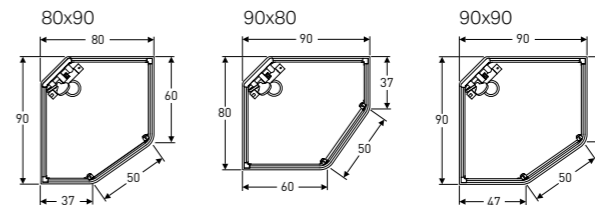

Teknisk data

- Material: Aluminium

Egenskaper

- Komplet duschkabin
- Vita profiler

Leveransomfattning

- Duschkar
- Classic duschpelare, c/c 15 eller 16 cm. (Blandare medföljer ej)
- Bakparti (Klart eller frostat glas)
- Framparti med skjutdörr (Klart glas)

BRA ATT VETA

Classic duschkabin inkluderar en handdusch men ingen takdusch, hylla eller blandare. Invändig höjd är 200 cm.

Classic pentagonal har klart glas i fronten och vita eller borstade aluminiumprofiler. Till bakpartiet kan du välja klart eller frostatglas.

Vita profiler ¹

Artikelnr	RSK nr	Profilfärg / glastyp	B [cm]	L [cm]	H [cm]
558.921.00.2	7365009	Vit / klart glas	90	90	208
558.922.00.2	7365008	Vit / klart glas	80	90	208
558.923.00.2	7365007	Vit / klart glas	90	80	208
558916001	7378001	Vit / klart glas	100	100	208
558.920.00.2	7378000	Vit / frostat glas	90	90	208
558917001	7378002	Vit / frostat glas	80	90	208
558918001	7378003	Vit / frostat glas	90	80	208
558919001	7378004	Vit / frostat glas	100	100	208

Borstad aluminium ²

Artikelnr	RSK nr	Profilfärg / glastyp	B [cm]	L [cm]	H [cm]
558908001	7378005	Borstad aluminium / klart glas	90	90	208
558909001	7378006	Borstad aluminium / klart glas	80	90	208
558910001	7378007	Borstad aluminium / klart glas	90	80	208
558911001	7378008	Borstad aluminium / klart glas	100	100	208
558912001	7378009	Borstad aluminium / frostat glas	90	90	208
558913001	7378010	Borstad aluminium / frostat glas	80	90	208
558914001	7378011	Borstad aluminium / frostat glas	90	80	208
558915001	7378012	Borstad aluminium / frostat glas	100	100	208