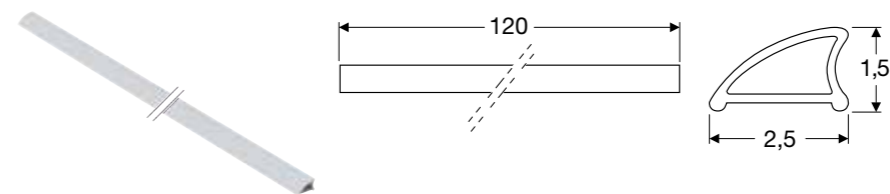

Space golvsockel rak

Egenskaper

- Kapningsbar
- Rak

Teknisk data

- Material: Aluminium

Leveransomfattning

- Profil

Användning

- För extra skydd mot vattenutlopp

Artikelnr	RSK nr	Profilmfärg	L [cm]
0564781	7392656	Borstad aluminium	120