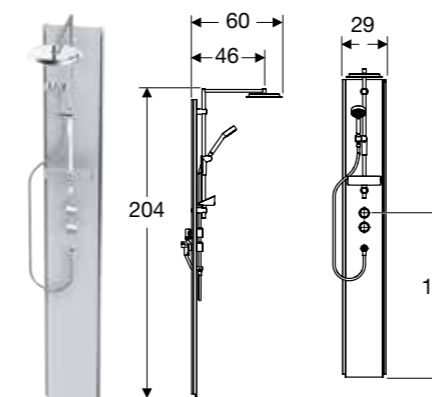

Showerama Comfort duschpelare

Leveransomfattning

- Handdusch med slang
- Takdusch
- Duschpelare
- Duschstång
- Transperent avställningshylla
- Termostatblandare med blandarreglage

Egenskaper

- Duschhandtag, justerbar höjd

Teknisk data

- Maximalt driftstryck: 10 bar
- Material: Aluminium

Användning

- För installation med duschkabin Showerama 10-5

Artikelnr	RSK nr	Färg	B [cm]	H [cm]	T [cm]
558.130.00.1	7403542	Vit	29	197	10

Komplettera med: Framparti, Bakparti, Duschkar