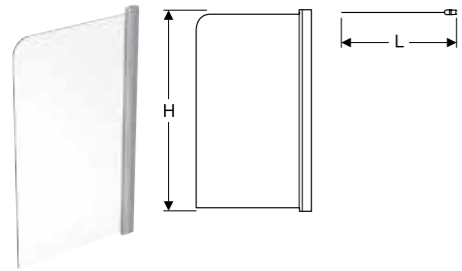

Space badkarsvägg

Egenskaper

- Delvis inramad
- Dushdörrsöppning
- Fristående
- Säkerhetsglas
- Justerbar, +/- 1 cm
- Vinkeljusterbart gångjärn

Teknisk data

- Material: Aluminium

Leveransomfattning

- Badkarsvägg inkl. tätningslist mot badkar

Artikelnr	RSK nr	Profilfärg / glastyp	L [cm]	H [cm]
059970290	7392606	Borstad aluminium / klart glas	80	140
59970270	7375051	Vit / klart glas	80	140
59970250	7375050	Matt svart / klart glas	80	140