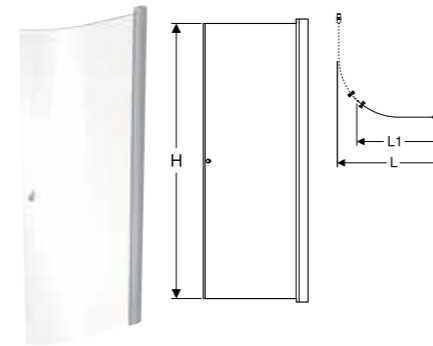

Space duschdörr bockad, knapp

Egenskaper

- Delvis inramad
- Bockad
- Som en dörr eller i kombination med en andra dörr
- Vändbar
- Med knapp
- Med höj- och sänkmekanism
- Duschdörrsöppning
- Säkerhetsglas
- Justerbar +/- 1 cm
- Vinkeljusterbart gångjärn
- Passar för utanpåliggande rör

Teknisk data

- Material: Aluminium

Leveransomfattning

- Duschdörr inkl. magnetlister och släplista mot golv

Artikelnr	RSK nr	Profillfärg / glastyp	L [cm]	L1 [cm]	H [cm]	r [cm]
058700190	7312559	Borstad aluminium / klart glas	70	53,3	200	52,5
058800190	7399636	Borstad aluminium / klart glas	80	63,3	200	52,5
058808190	7399627	Borstad aluminium / klart glas	80	63,3	185	52,5
058900190	7399638	Borstad aluminium / klart glas	90	73,3	200	52,5
058908190	7399628	Borstad aluminium / klart glas	90	73,3	185	52,5
058900192	7399642	Borstad aluminium / frostat glas	90	73,3	200	52,5
58700180	7312566	Vit / klart glas	70	53,3	200	52,5
58800180	7312567	Vit / klart glas	80	63,3	200	52,5
58808180	7312568	Vit / klart glas	80	63,3	185	52,5
058900180	7399640	Vit / klart glas	90	73,3	200	52,5
58908180	7312569	Vit / klart glas	90	73,3	185	52,5
58900182	7312570	Vit / frostat glas	90	73,3	200	52,5
58700170	7312560	Matt svart / klart glas	70	53,3	200	52,5
58800170	7312561	Matt svart / klart glas	80	63,3	200	52,5
58808170	7312562	Matt svart / klart glas	80	63,3	185	52,5
58900170	7312563	Matt svart / klart glas	90	73,3	200	52,5
58908170	7312564	Matt svart / klart glas	90	73,3	185	52,5
58900172	7312565	Matt svart / frostat glas	90	73,3	200	52,5

Tillbehör

- Space breddningsprofil, sid 30