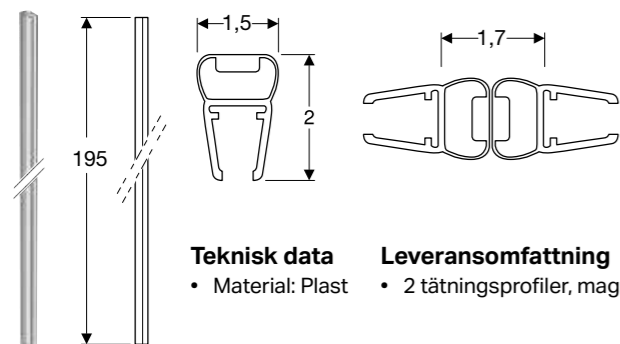

Space magnetlister för bockade svängdörrar