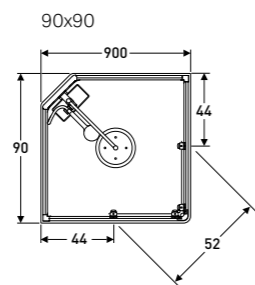

Showerama Classic kvadratisk

Teknisk data

- Material: Aluminium

Egenskaper

- Komplet duschkabin
- Vita profiler

Leveransomfattning

- Duschkar
- Classic duschpelare, c/c 15 eller 16 cm. (Blandare medföljer ej)
- Bakparti (Klart eller frostat glas)
- Framparti med skjutdörr (Klart glas)

Vita profiler ¹

Artikelnr	RSK nr	Profilfärg / glastyp	B [cm]	L [cm]	H [cm]
558947001	7365088	Vit / klart glas	90	90	208
558948001	7365089	Vit / frostat glas	90	90	208

Borstad aluminium ²

Artikelnr	RSK nr	Profilfärg / glastyp	B [cm]	L [cm]	H [cm]
558949001	7365090	Borstad aluminium / klart glas	90	90	208
558950001	7365091	Borstad aluminium / frostat glas	90	90	208