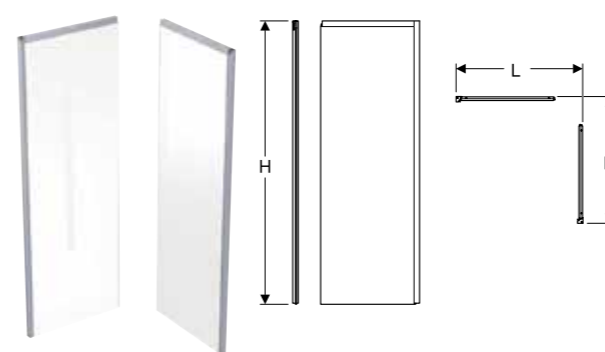

Showerama bakparti

Teknisk data

- Material: Aluminium

Användning

- För installation med duschkabin Showerama 10-5

Leveransomfattning

- Bakparti (2 st)
- Topprofiler (2 st)

Artikelnr	RSK nr	Profilmfärg / glastyp	B [cm]	L [cm]	H [cm]
558.321.00.1	7379162	Vit / klart glas	90	90	195
558.322.00.1	7379163	Borstad aluminium / klart glas	90	90	195
558.323.00.1	7379164	Vit / frostat glas	90	90	195
558.324.00.1	7379165	Borstad aluminium / frostat glas	90	90	195
558.329.00.1	7379170	Vit / klart glas	80	90	195
558.330.00.1	7379171	Borstad aluminium / klart glas	80	90	195
558.331.00.1	7379172	Vit / frostat glas	80	90	195
558.332.00.1	7379173	Borstad aluminium / frostat glas	80	90	195
558.325.00.1	7379166	Vit / klart glas	90	80	195
558.326.00.1	7379167	Borstad aluminium / klart glas	90	80	195
558.327.00.1	7379168	Vit / frostat glas	90	80	195
558.328.00.1	7379169	Borstad aluminium / frostat glas	90	80	195
558.333.00.1	7379174	Vit / klart glas	100	100	195
558.334.00.1	7379175	Borstad aluminium / klart glas	100	100	195
558.335.00.1	7379176	Vit / frostat glas	100	100	195
558.336.00.1	7379177	Borstad aluminium / frostat glas	100	100	195

Komplettera med: Framparti, Duschpelare, Dusckar