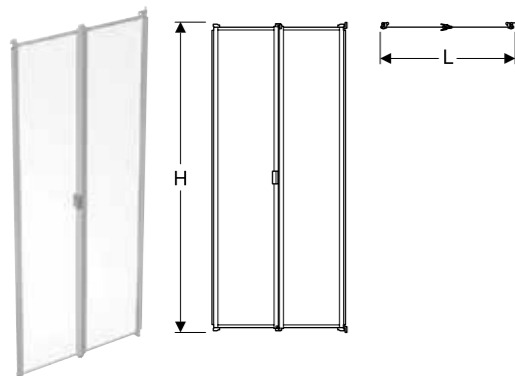

Next vikedörr för duschkabin

Teknisk data

- Material: Aluminium

Användning

- För inbyggnad med duschkabin Next med sidoingång

Egenskaper

- Vikdörröppning

Leveransomfattning

- Vikdörr

Artikelnr	RSK nr	Profilfärg / glastyp	L [cm]	H [cm]	Modell
0653585	7394212	Vit / styren	70	185	Vänster och höger
0653581	7394213	Vit / styren	80	185	Vänster och höger
0653583	7394214	Vit / styren	90	185	Vänster och höger

Komplettera med:

- Duschkar
- Next överdel med öppen ingångssida

Next draperistång för duschkabin

Artikelnr	RSK nr	Färg	L [cm]
Z0661480	7391028	Vit	86,5

Made in Sweden

Contura Shower AB utvecklar, producerar och säljer duschväggar, duschdörrar och duschkabiner.

Tillverkning och huvudkontor finns i egen fastighet i Mörrum där också systerbolaget Contura Steel AB verkar.

Verksamheten omsätter ca 80 MSEK per år och har ca 30 anställda, inräknat de tre delägarna.

Försäljning sker främst i Norden, där bolaget representeras av lokala säljare, samt i Baltikum.

Produkterna säljs under de i branschen välkända produktnamnen Showerama, Next och Space.

Varumärket Contura Shower ersätter de tidigare varumärkena Ifö, IDO och Porsgrund.

Kunder är främst Grossister, OEM, bygghandel, VVS-handel, näthandel och även privatkonsumenter.

CONTURA Shower