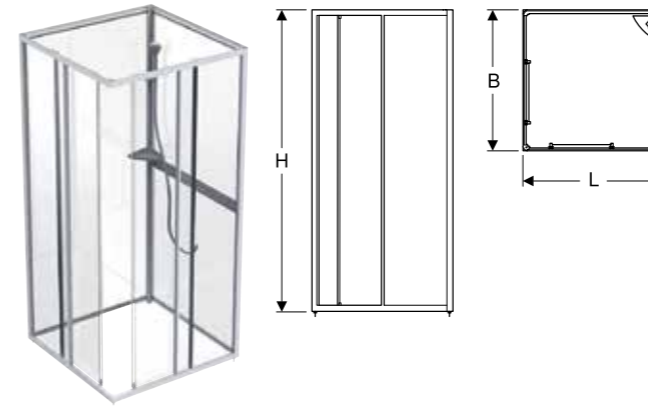

Next överdel, hörningång med skjutdörrar

Leveransomfattning

- Hörningång
- Skjutdörrar (2st)
- Bakparti, vit styren (3mm)
- Framparti, klart glas (3mm) eller mönstrad styren (3mm)
- Hörnstolpe
- Mittlist förberedd för standard blandare c/c15 och 16 cm (medföljer ej)
- Duschhandtag med slang
- Tvålhylla

Egenskaper

- Hörningång

Användning

- För inbyggnad med duschkabin Next

Artikelnr	RSK nr	Profilfärg / väggmaterial	B [cm]	L [cm]	H [cm]
0651081	7393631	Vit / styren	80	80	175
0655080	7393640	Vit / klart glas	80	80	190
0655081	7393641	Vit / styren	80	80	190
0655082	7393642	Vit / klart glas	90	90	190
0655083	7393643	Vit / styren	90	90	190
0655085	7393644	Vit / styren	70	90	190
0655087	7393645	Vit / styren	90	70	190

Komplettera med:

- Duschkar