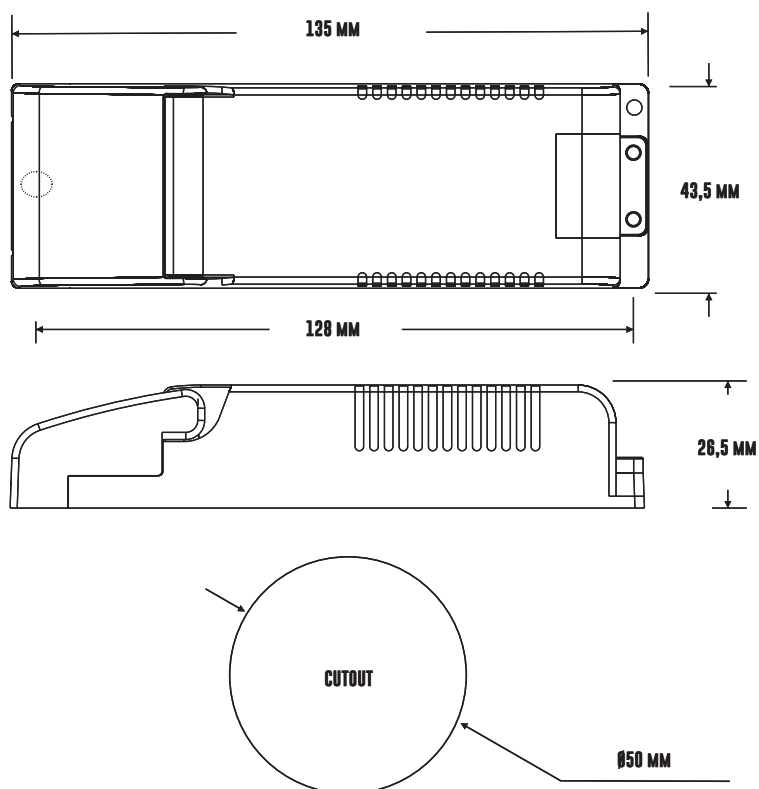

Mått/Dimension

1.900K	2.700-3.000K	4.000-4.500K	4.800K	5.000-5.000K	7.000-7.500K	10.000K
STEARINLJUS CANDLE	VARMVIT WARM WHITE	NATURLIG VIT NATURAL WHITE	SOLLJUS DIRECT SUN	VITT DAGSLJUS DAY WHITE	KALLVIT COOL WHITE	BLÅ HIMMEL BLUE SKY

LÄS MER OM VÅRA GARANTIVILLKOR PÅ WWW.DESIGNLIGHT.NU READ MORE ABOUT OUR WARRANTY CONDITIONS AT: WWW.DESIGNLIGHT.NU

DESIGNLIGHT
SCANDINAVIAN AB

DESIGNLIGHT SCANDINAVIAN AB · TOFFELVÄGEN 1 · SE-342 60 MOHEDA · SWEDEN
TELEFON/PHONE +46 (0)472-716 10 · INFO@DESIGNLIGHT.NU · WWW.DESIGNLIGHT.NU