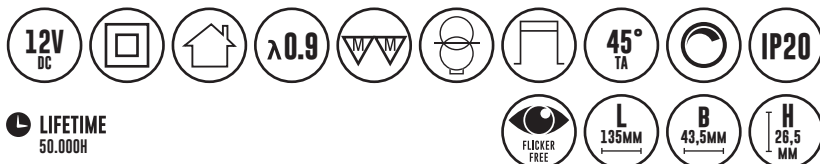

## DRIVER 20W DIMBAR

E-NR: 79 825 60

ART NR: PE-702TV12

OUTPUT POWER	INPUT VOLTAGE	EFFICIENCY	EFFEKT ZERO LOAD	EFFEKT STAND-BY
20W	200-240VAC 50/60Hz	83-85%	<1.00W	<1.50W

CE, RoHS  

- LED-BELYSNING 12VDC
- DIMMERFUNKTION: KOMPATIBELT MED DIMMERS AV TYPEN FRAMKANTSSTYRNING (LEADING EDGE). KAN ÄVEN KOPPLAS TILL DIMMERSYSTEM AV TYPEN 0-10V / 1-10V / 10V PWM / 100K POTENTIOMETER

### Mått/Dimension

1.900K	2.700-3.000K	4.000-4.500K	4.800K	5.000-5.000K	7.000-7.500K	10.000K
STEARINLJUS CANDLE	VARMVIT WARM WHITE	NATURLIG VIT NATURAL WHITE	SOLLJUS DIRECT SUN	VITT DAGSLJUS DAY WHITE	KALLVIT COOL WHITE	BLÅ HIMMEL BLUE SKY