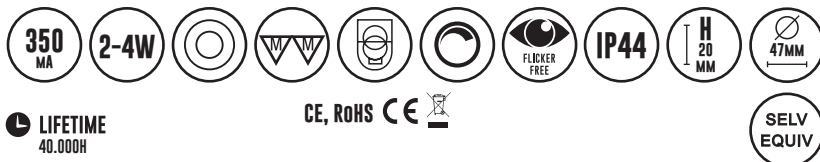

### ART NR: D-MA4DR2

1.900K	2.700-3.000K	4.000-4.500K	4.800K	5.000-5.000K	7.000-7.500K	10.000K
STEARINLJUS CANDLE	VARMVIT WARM WHITE	NATURLIG VIT NATURAL WHITE	SOLLJUS DIRECT SUN	VITT DAGSLJUS DAY WHITE	KALLVIT COOL WHITE	BLÅ HIMMEL BLUE SKY