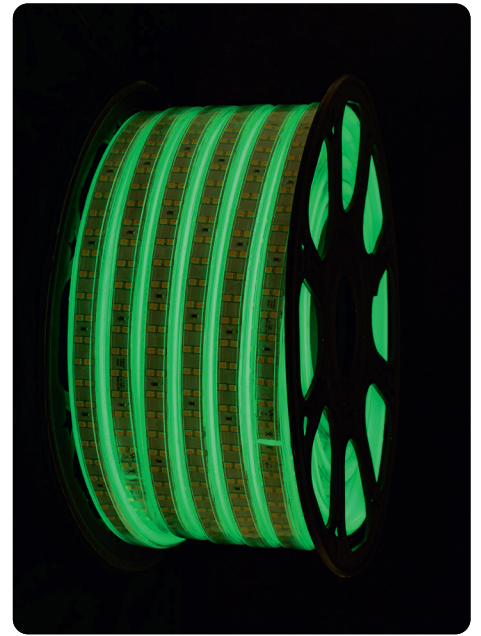

## BYGGY GLOW KOMPLETT

E-NR: 75 901 54

ART NR: DB-554

EFFEKT POWER	MATERIAL MATERIAL	KELVIN KELVIN	ARMATURFÄRG ARMATURE COLOR	ANSLUTNING CONNECTION	TOTAL LUMEN	USEFUL LUMEN
180W WITH DRIVER	ANTI-UV PVC	4000K	WHITE	230V	20000LM	1000LM/M

ROHS CE

- PROFESSIONELL PLUG-IN BELYSNING LED FÖR BYGGARBETSPLATSER, KÄLLARE, STÄLLNINGAR OCH HISSCHAKT
- LJUSSTYRKA 1000LM/WATT
- SJÄLVLVYSANDE VID STRÖMBORTFALL