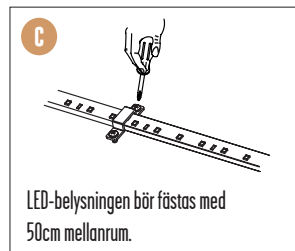

⚠ VARNING!

LED-belysningen får ej vara tänd ihoprullad.

ENERGY
Designlight Scandinavian AB
DB-554

10
kWh/1000h

2019/2015