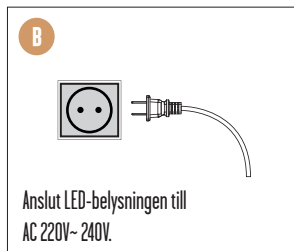

⚠ VARNING!

LED-belysningen får ej vara tänd ihoprullad.

ENERGY
Designlight Scandinavian AB
DB-554

10
kWh/1000h

2019/2015