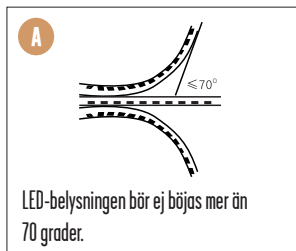

⚠ VARNING!

LED-belysningen får ej vara tänd ihoprullad.

ENERGY
Designlight Scandinavian AB
DB-554

10
kWh/1000h

2019/2015