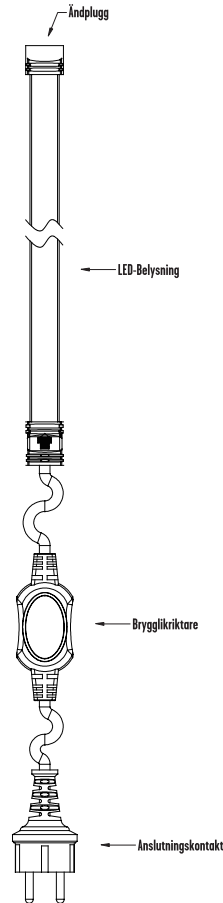

⚠ VARNING!

LED-belysningen får ej vara tänd ihoprullad.

ENERGY
Designlight Scandinavian AB
DB-554

10
kWh/1000h

2019/2015