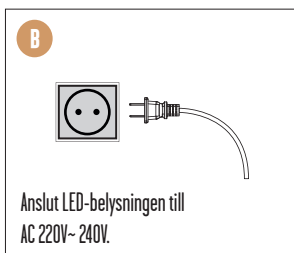

⚠ VARNING!

LED-belysningen får ej vara tänd ihoprullad.

ENERGY

Designlight Scandinavian AB
DB-553

8 kWh/100h

2019/2015