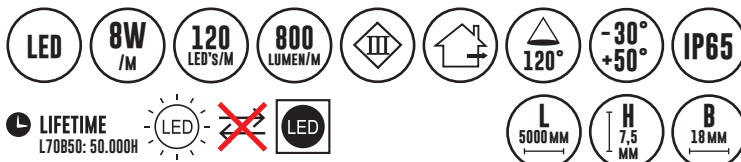

DESIGNLIGHT

SCANDINAVIAN AB

BYGGY

E-NR: 75 901 53

ART NR: DB-553

EFFEKT POWER	MATERIAL MATERIAL	KELVIN KELVIN	ARMATURFÄRG ARMATURE COLOR	ANSLUTNING CONNECTION	TOTAL LUMEN	USEFUL LUMEN
40W WITH DRIVER	ANTI-UV PVC	4 000K	WHITE	230V	3850LM	770LM/M

CE, ROHS  

- PROFESSIONELL PLUG-IN BELYSNING LED FÖR BYGGARBETSPLATSER, KÄLLARE, STÄLLNINGAR OCH HISSCHAKT
- IP65, 800LM/M, 8W/M 4000K
- GODKÄND FRÅN -30° TILL +50°
- ANSLUTNINGSKABEL 3 METER

VIKTIGT:

- Arbetsbelysningen får ej övertäckas.
- Vid felaktigt användande riskeras livshotande skador p.g.a elektrisk ström.
- Arbetsbelysningens kapslingsklass är IP65 vilket innebär spolsäker, ej vattentät.
- Anslutningskabel är klassad IP44, striltät. Vid användning utomhus säkerställ att produkten är kopplad enligt gällande regler/installationsanvisningar.

⚠ VARNING!

LED-belysningen får ej vara tänd ihoprullad.

 **ENERGY**

Designlight Scandinavian AB
DB-553

8 kWh/100h

2019/2015

⚠ VARNING!

⚠ SÄKERHET: