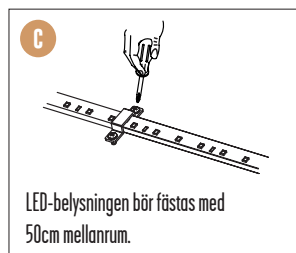

⚠ VARNING!

LED-belysningen får ej vara tänd ihoprullad.

ENERGY

Designlight Scandinavian AB
DB-553

8 kWh/100h

2019/2015