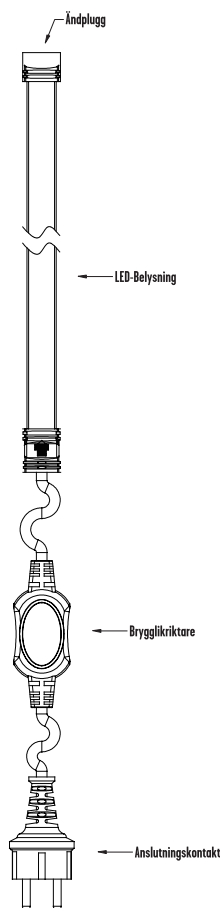

⚠ VARNING!

LED-belysningen får ej vara tänd ihoprullad.

ENERGY

Designlight Scandinavian AB
DB-553

8 kWh/100h

2019/2015