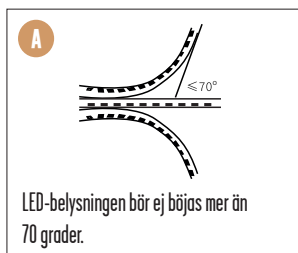

⚠ VARNING!

LED-belysningen får ej vara tänd ihoprullad.

ENERGY

Designlight Scandinavian AB
DB-553

8 kWh/100h

2019/2015