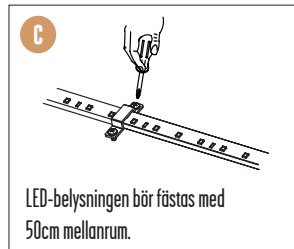

⚠ VARNING!

LED-belysningen får ej vara tänd ihoprullad.

Designlight Scandinavian AB
DB-551

8 kWh/1000h

2019/2015