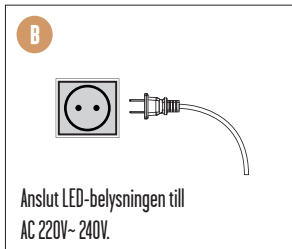

⚠ VARNING!

LED-belysningen får ej vara tänd ihoprullad.

Designlight Scandinavian AB
DB-551

8 kWh/1000h

2019/2015