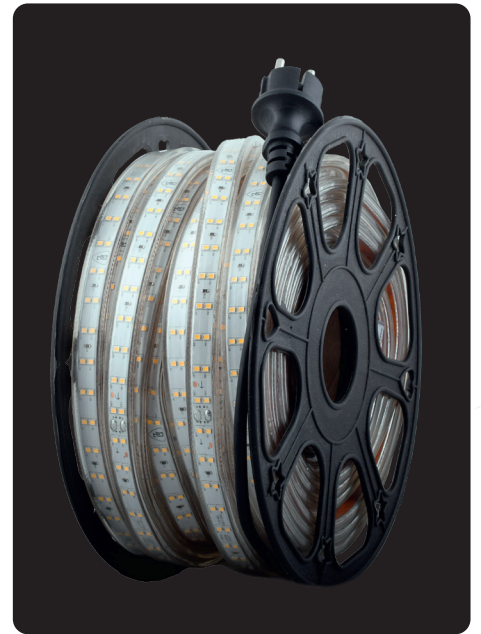

## ART NR: DB-551

EFFEKT POWER	MATERIAL MATERIAL	KELVIN KELVIN	ARMATURFÄRG ARMATURE COLOR	ANSLUTNING CONNECTION	TOTAL LUMEN	USEFUL LUMEN
160W WITH DRIVER	ANTI-UV PVC	4 000K	WHITE	230V	16000LM	770LM/M

CE, ROHS  

- PROFESSIONELL PLUG-IN BELYSNING LED FÖR BYGGARBETSPLATSER, KÄLLARE, STÄLLNINGAR OCH HISSCHAKT
- IP65, 800LM/M, 8W/M 4000K
- GODKÄND FRÅN -30° TILL +50°
- ANSLUTNINGSKABEL 3 METER