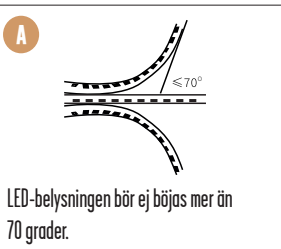

⚠ VARNING!

LED-belysningen får ej vara tänd ihoprullad.

Designlight Scandinavian AB
DB-551

8 kWh/1000h

2019/2015