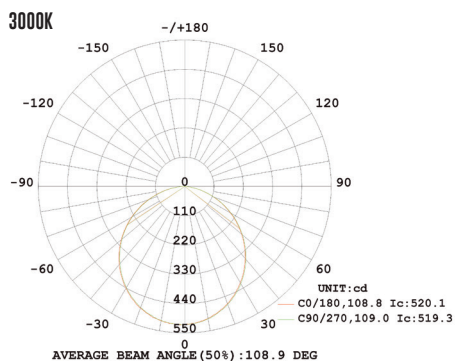

DESIGNLIGHT

SCANDINAVIAN AB

PLAFOND DIM, IZZY

E-NR: 75 086 69

ART NR: TZI-18D

EFFEKT POWER	KELVIN KELVIN	TOTAL LUMEN	USEFUL LUMEN
18W	3000K/4000K/6000K	1500-1800LM	1688LM/1849LM/1804LM 3000K/4000K/6000K

LIFETIME L70B50: 35.000H

- SLIMMAD ELEGANT PLAFOND
- VALBAR LJUSFÄRG
- PLAFONDEN KAN MONTERAS I TAK ELLER PÅ VÄGG

SWITCHABLE
3000K
4000K
6000K

TZI-18D

ENERGY

Designlight Scandinavian AB
TZI-18D

17
kWh/1000h

2019/2015

! SÄKERHET:

1. 1 Läs igenom hela manualen noggrant före installation.
2. 2 Förstärka dig om att spänningen är fränslagen före installation eller underhåll.
3. 3 Installation ska utföras av behörig elektriker.
4. 4 Ljuskällan är ej utbyttbar. Hela armaturen måste bytas när ljuskällan är förbrukad.

! SAFETY:

1. 1 Read the entire manual carefully before installation.
2. 2 Make sure that the power is switched off before installation or maintenance.
3. 3 Installation must be performed by a qualified electrician.
4. 4 The light source of this luminaire is not replaceable; when the light source reaches its end of life the whole luminaire shall be replaced.

1.900K	2.700-3.000K	4.000-4.500K	4.800K	5.000-5.000K	7.000-7.500K	10.000K
STEARINLJUS CANDLE	VARMVIT WARM WHITE	NATURLIG VIT NATURAL WHITE	SOLLJUS DIRECT SUN	VITT DAGSLJUS DAY WHITE	KALLVIT COOL WHITE	BLÅ HIMMEL BLUE SKY

DESIGNLIGHT
SCANDINAVIAN AB

DESIGNLIGHT SCANDINAVIAN AB · TOFFELVÄGEN 1 · 342 60 MOHEDA

KUNDCENTER: TELEFON 0472-716 10 · FAX 0472-716 09 · INFO@DESIGNLIGHT.NU · WWW.DESIGNLIGHT.NU