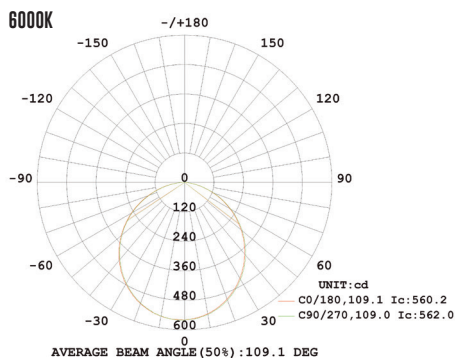

DESIGNLIGHT

SCANDINAVIAN AB

PLAFOND DIM, IZZY

E-NR: 75 086 69

ART NR: TZI-18D

EFFEKT POWER	KELVIN KELVIN	TOTAL LUMEN	USEFUL LUMEN
18W	3000K/4000K/6000K	1500-1800LM	1688LM/1849LM/1804LM 3000K/4000K/6000K

LIFETIME L70B50: 35.000H

- SLIMMAD ELEGANT PLAFOND
- VALBAR LJUSFÄRG
- PLAFONDEN KAN MONTERAS I TAK ELLER PÅ VÄGG

SWITCHABLE
3000K
4000K
6000K

TZI-18D

ENERGY

Designlight Scandinavian AB
TZI-18D

17
kWh/1000h

2019/2015

! SÄKERHET:

1. 1 Läs igenom hela manualen noggrant före installation.
2. 2 Förstärka dig om att spänningen är fränslagen före installation eller underhåll.
3. 3 Installation ska utföras av behörig elektriker.
4. 4 Ljuskällan är ej utbyttbar. Hela armaturen måste bytas när ljuskällan är förbrukad.

! SAFETY:

1. 1 Read the entire manual carefully before installation.
2. 2 Make sure that the power is switched off before installation or maintenance.
3. 3 Installation must be performed by a qualified electrician.
4. 4 The light source of this luminaire is not replaceable; when the light source reaches its end of life the whole luminaire shall be replaced.

1.900K	2.700-3.000K	4.000-4.500K	4.800K	5.000-5.000K	7.000-7.500K	10.000K
STEARINLJUS CANDLE	VARMVIT WARM WHITE	NATURLIG VIT NATURAL WHITE	SOLLJUS DIRECT SUN	VITT DAGSLJUS DAY WHITE	KALLVIT COOL WHITE	BLÅ HIMMEL BLUE SKY

DESIGNLIGHT
SCANDINAVIAN AB

DESIGNLIGHT SCANDINAVIAN AB · TOFFELVÄGEN 1 · 342 60 MOHEDA

KUNDCENTER: TELEFON 0472-716 10 · FAX 0472-716 09 · INFO@DESIGNLIGHT.NU · WWW.DESIGNLIGHT.NU