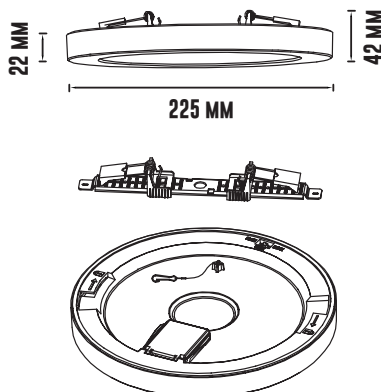

TZI-18D

ENERGY

Designlight Scandinavian AB
TZI-18D

17
kWh/1000h

2019/2015

! SÄKERHET:

1. 1 Läs igenom hela manualen noggrant före installation.
2. 2 Förstärka dig om att spänningen är fränslagen före installation eller underhåll.
3. 3 Installation ska utföras av behörig elektriker.
4. 4 Ljuskällan är ej utbyttbar. Hela armaturen måste bytas när ljuskällan är förbrukad.

! SAFETY:

1. 1 Read the entire manual carefully before installation.
2. 2 Make sure that the power is switched off before installation or maintenance.
3. 3 Installation must be performed by a qualified electrician.
4. 4 The light source of this luminaire is not replaceable; when the light source reaches its end of life the whole luminaire shall be replaced.

1.900K	2.700-3.000K	4.000-4.500K	4.800K	5.000-5.000K	7.000-7.500K	10.000K
STEARINLJUS CANDLE	VARMVIT WARM WHITE	NATURLIG VIT NATURAL WHITE	SOLLJUS DIRECT SUN	VITT DAGSLJUS DAY WHITE	KALLVIT COOL WHITE	BLÅ HIMMEL BLUE SKY

DESIGNLIGHT
SCANDINAVIAN AB

DESIGNLIGHT SCANDINAVIAN AB · TOFFELVÄGEN 1 · 342 60 MOHEDA

KUNDCENTER: TELEFON 0472-716 10 · FAX 0472-716 09 · INFO@DESIGNLIGHT.NU · WWW.DESIGNLIGHT.NU