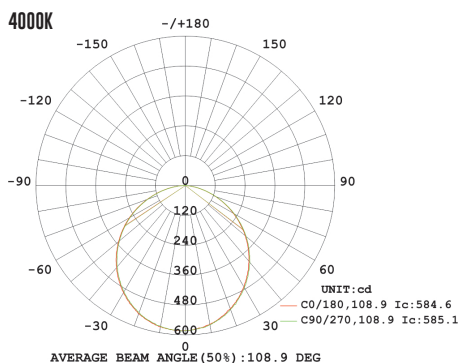

DESIGNLIGHT

SCANDINAVIAN AB

PLAFOND DIM, IZZY

E-NR: 75 086 69

ART NR: TZI-18D

EFFEKT POWER	KELVIN KELVIN	TOTAL LUMEN	USEFUL LUMEN
18W	3000K/4000K/6000K	1500-1800LM	1688LM/1849LM/1804LM 3000K/4000K/6000K

LIFETIME L70B50: 35.000H

- SLIMMAD ELEGANT PLAFOND
- VALBAR LJUSFÄRG
- PLAFONDEN KAN MONTERAS I TAK ELLER PÅ VÄGG

SWITCHABLE
3000K
4000K
6000K

TZI-18D

ENERGY

Designlight Scandinavian AB
TZI-18D

17
kWh/1000h

2019/2015

! SÄKERHET:

1. 1 Läs igenom hela manualen noggrant före installation.
2. 2 Förstärka dig om att spänningen är fränslagen före installation eller underhåll.
3. 3 Installation ska utföras av behörig elektriker.
4. 4 Ljuskällan är ej utbyttbar. Hela armaturen måste bytas när ljuskällan är förbrukad.

! SAFETY:

1. 1 Read the entire manual carefully before installation.
2. 2 Make sure that the power is switched off before installation or maintenance.
3. 3 Installation must be performed by a qualified electrician.
4. 4 The light source of this luminaire is not replaceable; when the light source reaches its end of life the whole luminaire shall be replaced.

1.900K	2.700-3.000K	4.000-4.500K	4.800K	5.000-5.000K	7.000-7.500K	10.000K
STEARINLJUS CANDLE	VARMVIT WARM WHITE	NATURLIG VIT NATURAL WHITE	SOLLJUS DIRECT SUN	VITT DAGSLJUS DAY WHITE	KALLVIT COOL WHITE	BLÅ HIMMEL BLUE SKY

DESIGNLIGHT
SCANDINAVIAN AB

DESIGNLIGHT SCANDINAVIAN AB · TOFFELVÄGEN 1 · 342 60 MOHEDA

KUNDCENTER: TELEFON 0472-716 10 · FAX 0472-716 09 · INFO@DESIGNLIGHT.NU · WWW.DESIGNLIGHT.NU