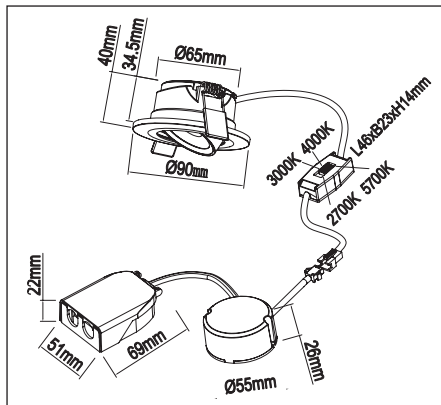

Mått/Dimension

**PRODUKTEN INNEHÅLLER
 LJUSKÄLLA MED
 ENERGIMÄRKNING
 KLASS D.**

! SÄKERHET:

- Läs igenom hela manualen noggrant före installation.
- Kontrollmät ALLTID diametern före håltagning i tak.
- Försäkra dig om att spänningen är frånslagen före installation eller underhåll.
- Installation ska utföras av behörig elektriker.
- Ljuskällan är ej utbyttbar. Hela armaturen måste bytas när ljuskällan är förbrukad.

! SAFETY:

- Read the entire manual carefully before installation.
- ALWAYS check the diameter before drilling holes in the ceiling.
- Make sure that the power is switched off before installation or maintenance.
- Installation must be performed by a qualified electrician.
- The light source of this luminaire is not replaceable; when the light source reaches its end of life the whole luminaire shall be replaced.