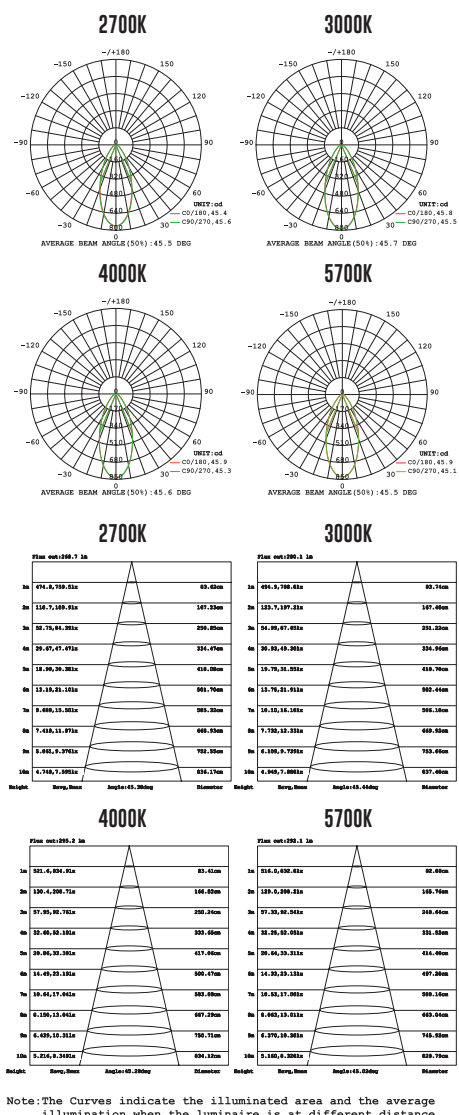

1. Stäng av strömmen/Turn off the power