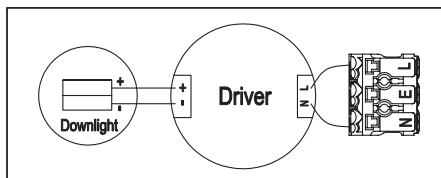

CE, ROHS

• 4CCT ÄNDRAS ENKELT VIA KNAPP TILL 2700K, 3000K, 4000K ELLER 5700K

SWITCHABLE
2700K
3000K
4000K
5700K

1. Stäng av strömmen/Turn off the power

2. Borra hål i taket/Drill hole in ceiling

3. Anslut till LED-drivern/Connect to LED driver

Mått/Dimension

**PRODUKTEN INNEHÅLLER
 LJUSKÄLLA MED
 ENERGIMÄRKNING
 KLASS D.**

! SÄKERHET:

- Läs igenom hela manualen noggrant före installation.
- Kontrollmät ALLTID diametern före håltagning i tak.
- Försäkra dig om att spänningen är frånslagen före installation eller underhåll.
- Installation ska utföras av behörig elektriker.
- Ljuskällan är ej utbyttbar. Hela armaturen måste bytas när ljuskällan är förbrukad.