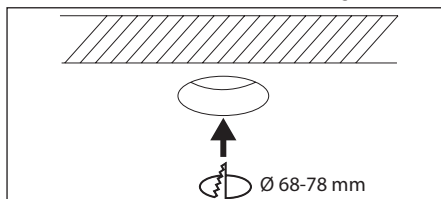

3. Anslut till LED-drivern/Connect to LED driver