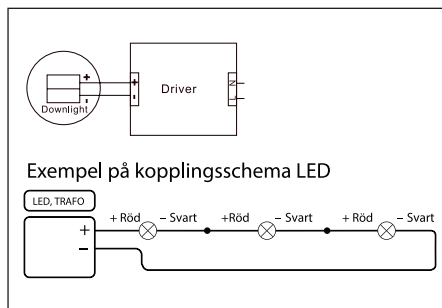

CE, RoHS

- STILREN • STYLISH
- DISKRET • DISCREET

Öav (50%) = 60°

Avstånd Belysningsstyrka Spridnings vinkel 60° Diam.

1. Stäng av strömmen/Turn off the power

2. Borra hål i taket/Drill hole in ceiling

3. Anslut till LED-drivern/Connect to LED driver

Mått/Dimension

Designlight Scandinavian AB
P-132B27

1 kWh/1000h

2019/2015

SAKERHET:

- 1 Läs igenom hela manualen noggrant före installation.
- 2 Kontrollmät ALLTID diametern före håltagning i tak.
- 3 Kontrollera att drivonet är anpassat för det antal lampor som ska installeras.
- 4 Försäkra dig om att spänningen är fränslagen före installation eller underhåll.
- 5 Installation ska utföras av behörig elektriker.
- 6 Ljuskällan är ej utbytbar. Hela armaturen måste bytas när ljuskällan är förbrukad.

SAFETY:

- 1 Read the entire manual carefully before installation.
- 2 ALWAYS check the diameter before drilling holes in the ceiling.
- 3 Check that the driver is adapted to the number of lamps to be installed.
- 4 Make sure that the power is switched off before installation or maintenance.
- 5 Installation must be performed by a qualified electrician.
- 6 The light source of this luminaire is not replaceable; when the light source reaches its end of life the whole luminaire shall be replaced.