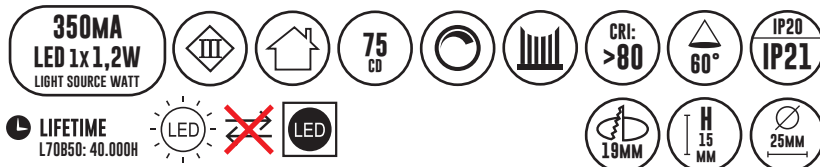

DESIGNLIGHT

SCANDINAVIAN AB

DOWNLIGHT

E-NR: 74 769 69

ART NR: P-132B27

EFFEKT POWER	MATERIAL	KELVIN	ARMATURFÄRG ARMATURE COLOR	ANSLUTNING CONNECTION	TOTAL LUMEN	USEFUL LUMEN
1,2W	ALUMINIUM	2700K	BLACK	350MA	86LM	78LM

CE, RoHS

- STILREN • STYLISH
- DISKRET • DISCREET

Öav (50%) = 60°

Avstånd Belysningsstyrka Spridnings vinkel 60° Diam.

1. Stäng av strömmen/Turn off the power

2. Borra hål i taket/Drill hole in ceiling

3. Anslut till LED-drivern/Connect to LED driver

Mått/Dimension

Designlight Scandinavian AB
P-132B27

1 kWh/1000h

2019/2015

SAKERHET:

- 1 Läs igenom hela manualen noggrant före installation.
- 2 Kontrollmät ALLTID diametern före håltagning i tak.
- 3 Kontrollera att drivonet är anpassat för det antal lampor som ska installeras.
- 4 Försäkra dig om att spänningen är fränslagen före installation eller underhåll.
- 5 Installation ska utföras av behörig elektriker.
- 6 Ljuskällan är ej utbytbar. Hela armaturen måste bytas när ljuskällan är förbrukad.