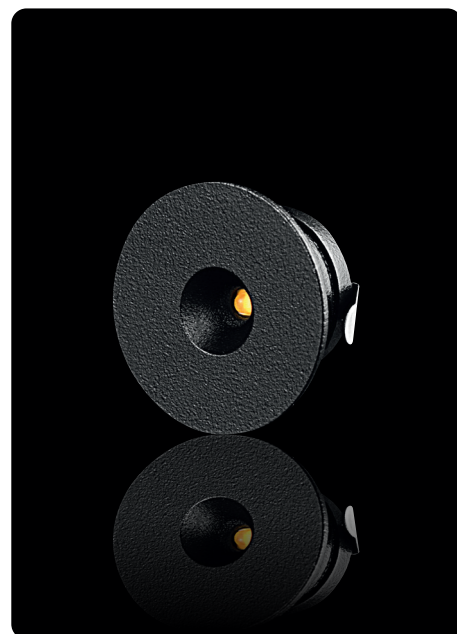

DESIGNLIGHT

SCANDINAVIAN AB

DOWNLIGHT

E-NR: 74 769 69

ART NR: P-132B27

EFFEKT POWER	MATERIAL	KELVIN	ARMATURFÄRG ARMATURE COLOR	ANSLUTNING CONNECTION	TOTAL LUMEN	USEFUL LUMEN
1,2W	ALUMINIUM	2700K	BLACK	350MA	86LM	78LM

CE, RoHS

- STILREN • STYLISH
- DISKRET • DISCREET

Öav (50%) = 60°

Avstånd Belysningsstyrka Spridnings vinkel 60° Diam.

1. Stäng av strömmen/Turn off the power

2. Borra hål i taket/Drill hole in ceiling

3. Anslut till LED-drivern/Connect to LED driver