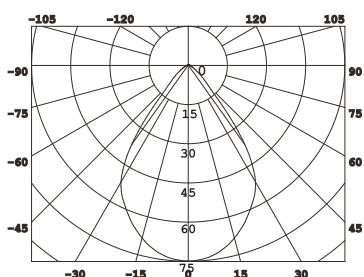

CE, RoHS

- STILREN • STYLISH
- DISKRET • DISCREET

Öav (50%) = 60°

Avstånd Belysningsstyrka Spridnings vinkel 60° Diam.

1. Stäng av strömmen/Turn off the power

2. Borra hål i taket/Drill hole in ceiling

3. Anslut till LED-drivern/Connect to LED driver