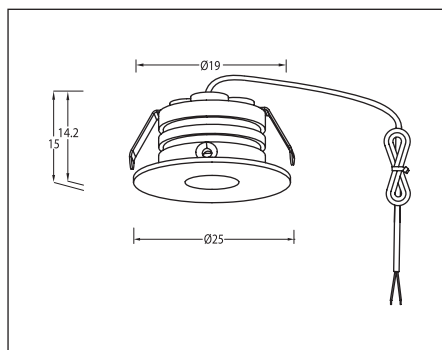

CE, RoHS

- STILREN • STYLISH
- DISKRET • DISCREET

Öav (50%) = 60°

Avstånd Belysningsstyrka Spridnings vinkel 60° Diam.

1. Stäng av strömmen/Turn off the power

2. Borra hål i taket/Drill hole in ceiling

3. Anslut till LED-drivern/Connect to LED driver

Mått/Dimension

Designlight Scandinavian AB
P-132B27

1 kWh/1000h

2019/2015

SAKERHET:

- 1 Läs igenom hela manualen noggrant före installation.
- 2 Kontrollmät ALLTID diametern före håltagning i tak.
- 3 Kontrollera att drivonet är anpassat för det antal lampor som ska installeras.
- 4 Försäkra dig om att spänningen är fränslagen före installation eller underhåll.
- 5 Installation ska utföras av behörig elektriker.
- 6 Ljuskällan är ej utbytbar. Hela armaturen måste bytas när ljuskällan är förbrukad.