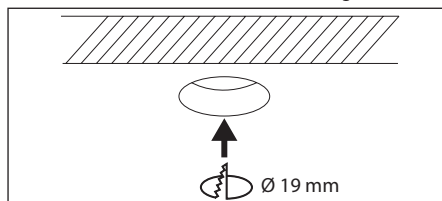

CE, RoHS

- STILREN • STYLISH
- DISKRET • DISCREET

Öav (50%) = 60°

Avstånd Belysningsstyrka Spridnings vinkel 60° Diam.

1. Stäng av strömmen/Turn off the power

2. Borra hål i taket/Drill hole in ceiling

3. Anslut till LED-drivern/Connect to LED driver

Mått/Dimension

Designlight Scandinavian AB
P-132B27

1 kWh/1000h

2019/2015

SAKERHET:

- 1 Läs igenom hela manualen noggrant före installation.
- 2 Kontrollmät ALLTID diametern före håltagning i tak.
- 3 Kontrollera att drivonet är anpassat för det antal lampor som ska installeras.
- 4 Försäkra dig om att spänningen är fränslagen före installation eller underhåll.
- 5 Installation ska utföras av behörig elektriker.
- 6 Ljuskällan är ej utbytbar. Hela armaturen måste bytas när ljuskällan är förbrukad.