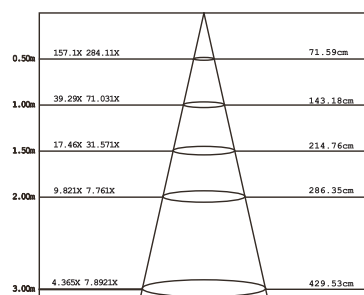

CE, RoHS

- STILREN • STYLISH
- DISKRET • DISCREET

Öav (50%) = 60°

Avstånd Belysningsstyrka Spridnings vinkel 60° Diam.

1. Stäng av strömmen/Turn off the power

2. Borra hål i taket/Drill hole in ceiling

3. Anslut till LED-drivern/Connect to LED driver