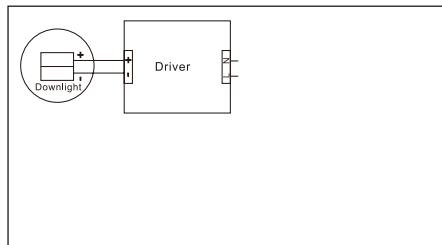

75MM

H 37 MM

Ø90MM

- INKLUSIVE DRIVDON
- KOPPLINGSBOX FÖR FLEXRÖR
- LÅGT INBYGGNADSDJUP

- MONTERING KAN UTFÖRAS DIREKT MOT ISOLERING
- 6-PACK – PRISVÄRD

Avstånd	Belysningsstyrka	Spridnings vinkel 36°	Diam.
0.5m	1450.86lx	2284.31lx	35.88cm
1.0m	362.72lx	571.08lx	71.76cm
1.5m	161.21lx	253.81lx	107.64cm
2.0m	90.68lx	142.77lx	143.52cm
3.0m	40.35lx	63.45lx	215.28cm

1. Stäng av strömmen/Turn off the power

2. Borra hål i taket/Drill hole in ceiling

3. Anslut till LED-drivern/Connect to LED driver

Mått/Dimension

PRODUKTEN INNEHÅLLER LJUSKÄLLA MED ENERGIMÄRKNING KLASS F.