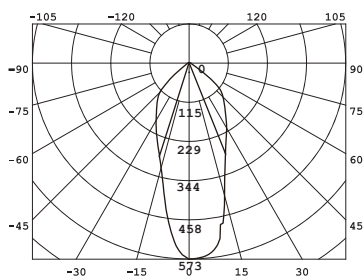

75MM

H 37 MM

Ø90MM

- INKLUSIVE DRIVDON
- KOPPLINGSBOX FÖR FLEXRÖR
- LÅGT INBYGGNADSDJUP

- MONTERING KAN UTFÖRAS DIREKT MOT ISOLERING
- 6-PACK – PRISVÄRD

Avstånd	Belysningsstyrka	Spridnings vinkel 36°	Diam.
0.5m	1450.86lx	2284.31lx	35.88cm
1.0m	362.72lx	571.08lx	71.76cm
1.5m	161.21lx	253.81lx	107.64cm
2.0m	90.68lx	142.77lx	143.52cm
3.0m	40.35lx	63.45lx	215.28cm