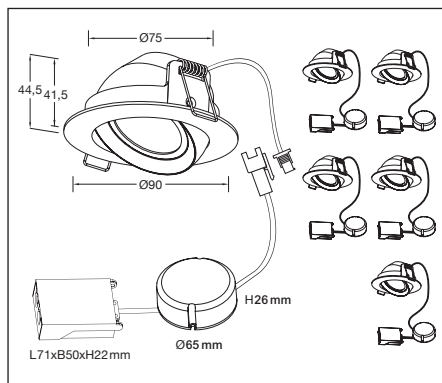

75MM

H 37 MM

Ø90MM

- INKLUSIVE DRIVDON
- KOPPLINGSBOX FÖR FLEXRÖR
- LÅGT INBYGGNADSDJUP

- MONTERING KAN UTFÖRAS DIREKT MOT ISOLERING
- 6-PACK – PRISVÄRD

Avstånd	Belysningsstyrka	Spridnings vinkel 36°	Diam.
0.5m	1450.86lx	2284.31lx	35.88cm
1.0m	362.72lx	571.08lx	71.76cm
1.5m	161.21lx	253.81lx	107.64cm
2.0m	90.68lx	142.77lx	143.52cm
3.0m	40.35lx	63.45lx	215.28cm

1. Stäng av strömmen/Turn off the power

2. Borra hål i taket/Drill hole in ceiling

3. Anslut till LED-drivern/Connect to LED driver

Mått/Dimension

PRODUKTEN INNEHÅLLER LJUSKÄLLA MED ENERGIMÄRKNING KLASS F.