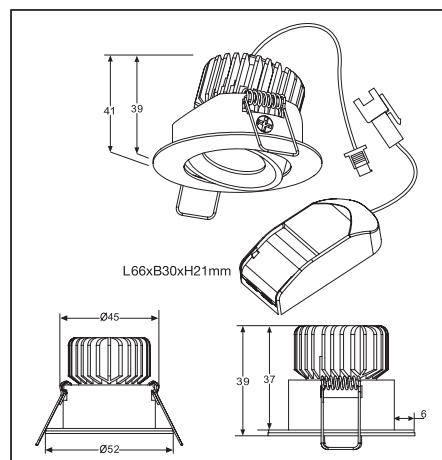

18/34°

IP20

IP21

45MM

H 39 MM

52MM

θav (50%) = 34

Avstånd	Belysningsstyrka	Spridnings vinkel 34°	Diam.
0.50m	2160.29lx 3084.88lx		29.21cm
1.00m	540.07lx 771.22lx		58.42cm
1.50m	240.03lx 342.76lx		87.63cm
2.00m	135.02lx 192.80lx		116.84cm
3.00m	60.01lx 85.69lx		175.26cm

Avstånd Belysningsstyrka Spridnings vinkel 34° Diam.

1. Stäng av strömmen/Turn off the power

2. Borra hål i taket/Drill hole in ceiling

3. Anslut till LED-drivern/Connect to LED driver

Mått/Dimension

**PRODUKTEN INNEHÅLLER
LJUSKÄLLA MED
ENERGIMÄRKNING
KLASS F.**