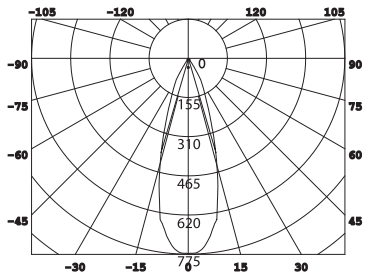

18/34°

IP20

IP21

45MM

H 39 MM

52MM

θav (50%) = 34

Avstånd	Belysningsstyrka	Spridnings vinkel 34°	Diam.
0.50m	2160.29lx 3084.88lx		29.21cm
1.00m	540.07lx 771.22lx		58.42cm
1.50m	240.03lx 342.76lx		87.63cm
2.00m	135.02lx 192.80lx		116.84cm
3.00m	60.01lx 85.69lx		175.26cm