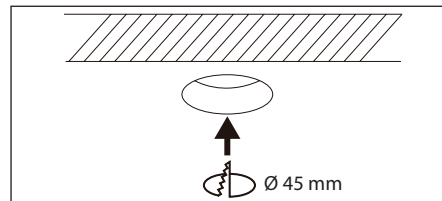

18/34°

IP20

IP21

45MM

H 39 MM

52MM

θav (50%) = 34

Avstånd	Belysningsstyrka	Spridnings vinkel 34°	Diam.
0.50m	2160.29lx 3084.88lx		29.21cm
1.00m	540.07lx 771.22lx		58.42cm
1.50m	240.03lx 342.76lx		87.63cm
2.00m	135.02lx 192.80lx		116.84cm
3.00m	60.01lx 85.69lx		175.26cm

Avstånd Belysningsstyrka Spridnings vinkel 34° Diam.

1. Stäng av strömmen/Turn off the power

2. Borra hål i taket/Drill hole in ceiling

3. Anslut till LED-drivern/Connect to LED driver

Mått/Dimension

**PRODUKTEN INNEHÅLLER
LJUSKÄLLA MED
ENERGIMÄRKNING
KLASS F.**