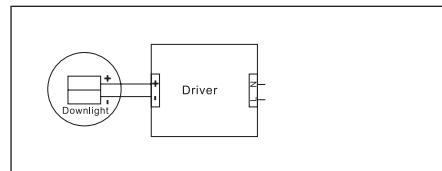

18/34°

IP20

IP21

45MM

H 39 MM

52MM

θav (50%) = 34

Avstånd	Belysningsstyrka	Spridnings vinkel 34°	Diam.
0.50m	2160.29lx 3084.88lx		29.21cm
1.00m	540.07lx 771.22lx		58.42cm
1.50m	240.03lx 342.76lx		87.63cm
2.00m	135.02lx 192.80lx		116.84cm
3.00m	60.01lx 85.69lx		175.26cm

Avstånd Belysningsstyrka Spridnings vinkel 34° Diam.

1. Stäng av strömmen/Turn off the power

2. Borra hål i taket/Drill hole in ceiling

3. Anslut till LED-drivern/Connect to LED driver

Mått/Dimension

**PRODUKTEN INNEHÅLLER
LJUSKÄLLA MED
ENERGIMÄRKNING
KLASS F.**