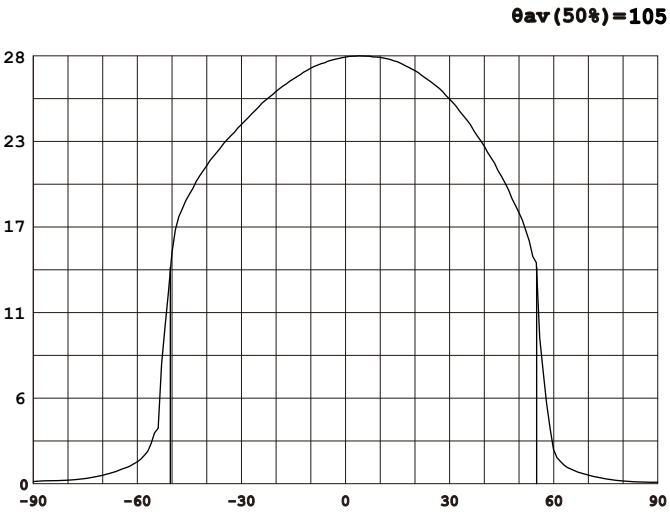

DESIGNLIGHT

SCANDINAVIAN AB

Artikel nr.: Q-32MW MW E-nr 74 641 37

Material: Aluminium

- Dimbar med 350 mA driver
 - 59 lm/w med lins, driver
 - 73 lm/w utan lins, driver
 - CRI Värdet > 85
- Dimmable with 350 mA driver
 - 59 lm/w with lens, driver
 - 73 lm/w without lens, driver
 - CRI Value > 85

Ljusfördelningskurva | Light distribution curve (Unit: Cd)

Belysningsstyrka | Illuminance (Unit: Lux)

Avstånd Belysningsstyrka Spridnings vinkel 105° Diam.

Mått | Dimension