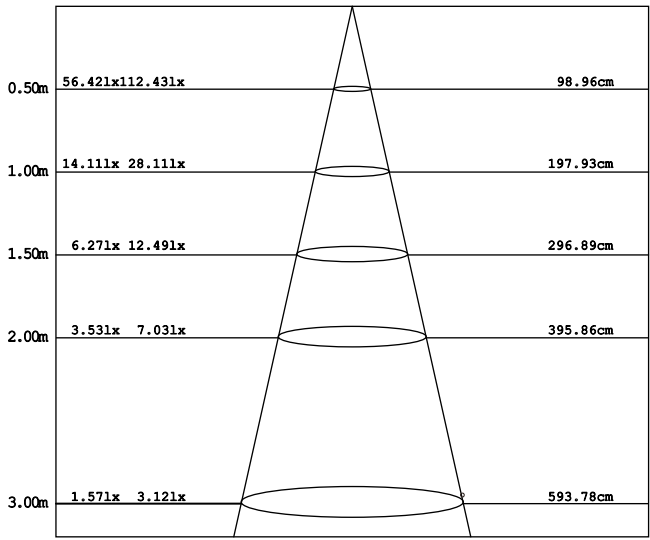

DESIGNLIGHT

SCANDINAVIAN AB

Artikel nr.: Q-32MW MW E-nr 74 641 37

Material: Aluminium

- Dimbar med 350 mA driver
 - 59 lm/w med lins, driver
 - 73 lm/w utan lins, driver
 - CRI Värdet > 85
- Dimmable with 350 mA driver
 - 59 lm/w with lens, driver
 - 73 lm/w without lens, driver
 - CRI Value > 85

Ljusfördelningskurva | Light distribution curve (Unit: Cd)

Belysningsstyrka | Illuminance (Unit: Lux)

Avstånd Belysningsstyrka Spridnings vinkel 105° Diam.

Mått | Dimension