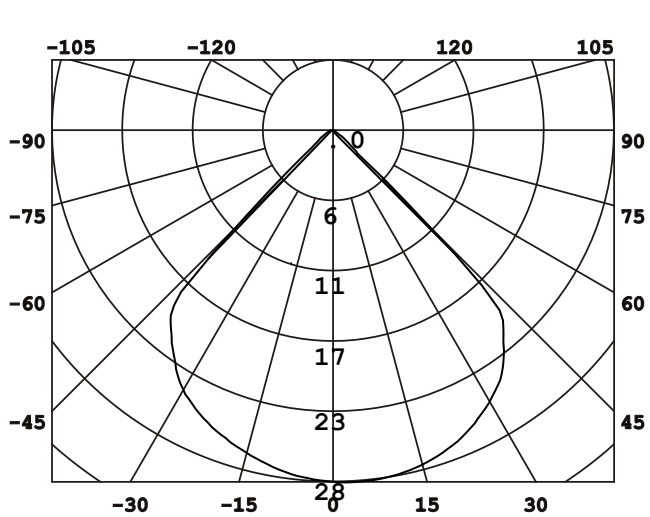

DESIGNLIGHT

SCANDINAVIAN AB

Artikel nr.: Q-32MW MW E-nr 74 641 37

Material: Aluminium

- Dimbar med 350 mA driver
 - 59 lm/w med lins, driver
 - 73 lm/w utan lins, driver
 - CRI Värdet > 85
- Dimmable with 350 mA driver
 - 59 lm/w with lens, driver
 - 73 lm/w without lens, driver
 - CRI Value > 85

Ljusfördelningskurva | Light distribution curve (Unit: Cd)

Belysningsstyrka | Illuminance (Unit: Lux)

Avstånd Belysningsstyrka Spridnings vinkel 105° Diam.

Mått | Dimension