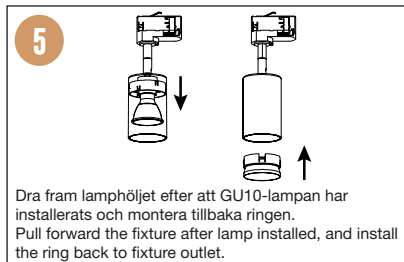

CE, ROHS  

**PASSAR
3-FASSKENA**

- SKENSPOTT GU10 SOCKEL, DÄR DU SJÄLV BESTÄMMER VILKET LJUS DU VILL HA
- RIKTBAR
- STILREN DESIGN

INSTALLATION ELLER BYTE AV GU10-LAMPA INSTALL OR CHANGE A GU10 LAMP

1. Stäng av strömmen/Turn off the power

INSTALLATION AV TRACKLIGHT PÅ SKENAN INSTALL FIXTURE ONTO A TRACK

1. Stäng av strömmen/Turn off the power

SÄKERHET:

- 1 Läs igenom hela manualen noggrant före installation.
- 2 Försäkra dig om att spänningen är fränslagen före installation eller underhåll.
- 3 Installation ska utföras av behörig elektriker.