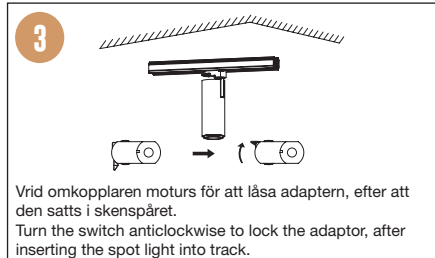

CE, ROHS  

**PASSAR
3-FASSKENA**

- SKENSPOTT GU10 SOCKEL, DÄR DU SJÄLV BESTÄMMER VILKET LJUS DU VILL HA
- RIKTBAR
- STILREN DESIGN

INSTALLATION ELLER BYTE AV GU10-LAMPA INSTALL OR CHANGE A GU10 LAMP

1. Stäng av strömmen/Turn off the power

INSTALLATION AV TRACKLIGHT PÅ SKENAN INSTALL FIXTURE ONTO A TRACK

1. Stäng av strömmen/Turn off the power

SÄKERHET:

- 1 Läs igenom hela manualen noggrant före installation.
- 2 Försäkra dig om att spänningen är fränslagen före installation eller underhåll.
- 3 Installation ska utföras av behörig elektriker.