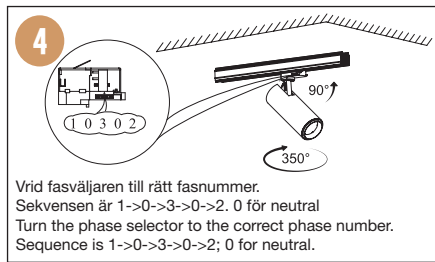

INSTALLATION AV TRACKLIGHT PÅ SKENAN INSTALL FIXTURE ONTO A TRACK

1. Stäng av strömmen/Turn off the power

SÄKERHET:

1. 1 Läs igenom hela manualen noggrant före installation.
2. 2 Försäkra dig om att spänningen är fränslagen före installation eller underhåll.
3. 3 Installation ska utföras av behörig elektriker.

SAFETY:

1. 1 Read the entire manual carefully before installation.
2. 2 Make sure that the power is switched off before installation or maintenance.
3. 3 Installation must be performed by a qualified electrician.

1.900K	2.700- 3.000K	4.000- 4.500K	4.800K	5.000- 5.000K	7.000- 7.500K	10.000K
STEARINLJUS CANDLE	VARMVIT WARM WHITE	NATURLIG VIT NATURAL WHITE	SOLLJUS DIRECT SUN	VITT DAGSLJUS DAY WHITE	KALLVIT COOL WHITE	BLÅ HIMMEL BLUE SKY

DESIGNLIGHT
SCANDINAVIAN AB

DESIGNLIGHT SCANDINAVIAN AB · TOFFELVÄGEN 1 · 342 60 MOHEDA

KUNDCENTER: TELEFON 0472-716 10 · FAX 0472-716 09 · INFO@DESIGNLIGHT.NU · WWW.DESIGNLIGHT.NU