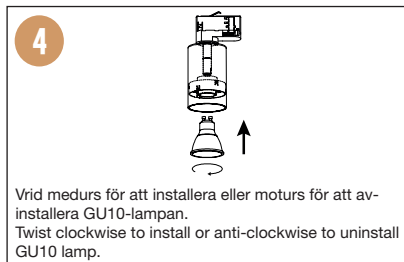

CE, ROHS  

**PASSAR
3-FASSKENA**

- SKENSPOTT GU10 SOCKEL, DÄR DU SJÄLV BESTÄMMER VILKET LJUS DU VILL HA
- RIKTBAR
- STILREN DESIGN

INSTALLATION ELLER BYTE AV GU10-LAMPA INSTALL OR CHANGE A GU10 LAMP

1. Stäng av strömmen/Turn off the power

INSTALLATION AV TRACKLIGHT PÅ SKENAN INSTALL FIXTURE ONTO A TRACK

1. Stäng av strömmen/Turn off the power

SÄKERHET:

- 1 Läs igenom hela manualen noggrant före installation.
- 2 Försäkra dig om att spänningen är fränslagen före installation eller underhåll.
- 3 Installation ska utföras av behörig elektriker.