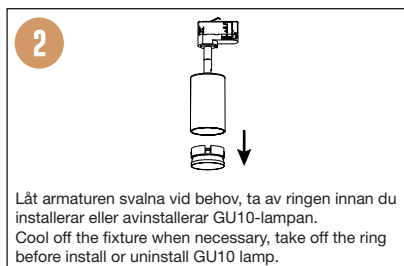

CE, ROHS  

**PASSAR
3-FASSKENA**

- SKENSPOTT GU10 SOCKEL, DÄR DU SJÄLV BESTÄMMER VILKET LJUS DU VILL HA
- RIKTBAR
- STILREN DESIGN

INSTALLATION ELLER BYTE AV GU10-LAMPA INSTALL OR CHANGE A GU10 LAMP

1. Stäng av strömmen/Turn off the power

INSTALLATION AV TRACKLIGHT PÅ SKENAN INSTALL FIXTURE ONTO A TRACK

1. Stäng av strömmen/Turn off the power

SÄKERHET:

- 1 Läs igenom hela manualen noggrant före installation.
- 2 Försäkra dig om att spänningen är fränslagen före installation eller underhåll.
- 3 Installation ska utföras av behörig elektriker.