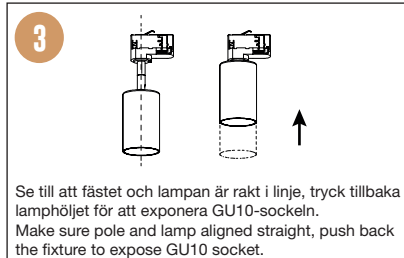

CE, ROHS  

**PASSAR
3-FASSKENA**

- SKENSPOTT GU10 SOCKEL, DÄR DU SJÄLV BESTÄMMER VILKET LJUS DU VILL HA
- RIKTBAR
- STILREN DESIGN

INSTALLATION ELLER BYTE AV GU10-LAMPA INSTALL OR CHANGE A GU10 LAMP

1. Stäng av strömmen/Turn off the power

INSTALLATION AV TRACKLIGHT PÅ SKENAN INSTALL FIXTURE ONTO A TRACK

1. Stäng av strömmen/Turn off the power

SÄKERHET:

- 1 Läs igenom hela manualen noggrant före installation.
- 2 Försäkra dig om att spänningen är fränslagen före installation eller underhåll.
- 3 Installation ska utföras av behörig elektriker.