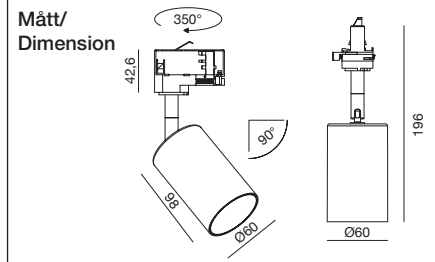

INSTALLATION AV TRACKLIGHT PÅ SKENAN INSTALL FIXTURE ONTO A TRACK

1. Stäng av strömmen/Turn off the power

SÄKERHET:

1. 1 Läs igenom hela manualen noggrant före installation.
2. 2 Försäkra dig om att spänningen är fränslagen före installation eller underhåll.
3. 3 Installation ska utföras av behörig elektriker.

SAFETY:

1. 1 Read the entire manual carefully before installation.
2. 2 Make sure that the power is switched off before installation or maintenance.
3. 3 Installation must be performed by a qualified electrician.

1.900K	2.700- 3.000K	4.000- 4.500K	4.800K	5.000- 5.000K	7.000- 7.500K	10.000K
STEARINLJUS CANDLE	VARMVIT WARM WHITE	NATURLIG VIT NATURAL WHITE	SOLLJUS DIRECT SUN	VITT DAGSLJUS DAY WHITE	KALLVIT COOL WHITE	BLÅ HIMMEL BLUE SKY

DESIGNLIGHT
SCANDINAVIAN AB

DESIGNLIGHT SCANDINAVIAN AB · TOFFELVÄGEN 1 · 342 60 MOHEDA

KUNDCENTER: TELEFON 0472-716 10 · FAX 0472-716 09 · INFO@DESIGNLIGHT.NU · WWW.DESIGNLIGHT.NU