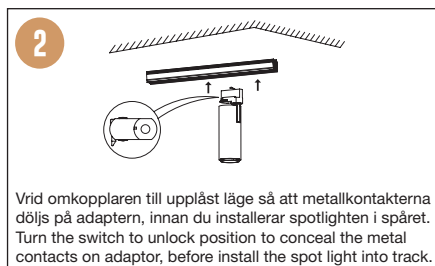

CE, ROHS  

**PASSAR
3-FASSKENA**

- SKENSPOTT GU10 SOCKEL, DÄR DU SJÄLV BESTÄMMER VILKET LJUS DU VILL HA
- RIKTBAR
- STILREN DESIGN

INSTALLATION ELLER BYTE AV GU10-LAMPA INSTALL OR CHANGE A GU10 LAMP

1. Stäng av strömmen/Turn off the power

INSTALLATION AV TRACKLIGHT PÅ SKENAN INSTALL FIXTURE ONTO A TRACK

1. Stäng av strömmen/Turn off the power

SÄKERHET:

- 1 Läs igenom hela manualen noggrant före installation.
- 2 Försäkra dig om att spänningen är fränslagen före installation eller underhåll.
- 3 Installation ska utföras av behörig elektriker.