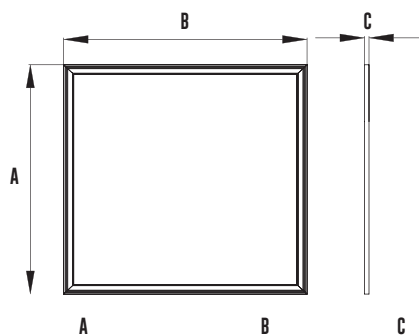

LPF-60X60MW3K

MÅTT MM				
MIN. MM	MAX. MM	MIN. MM	MAX. MM	MIN. MM
594	596	594	596	14