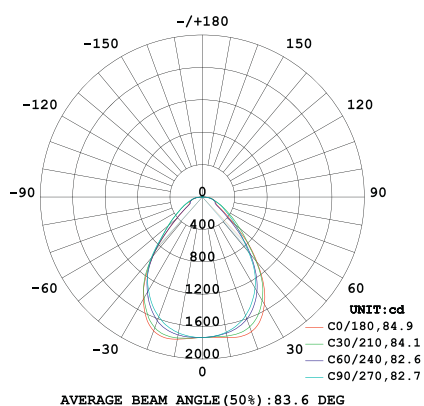

DESIGNLIGHT

SCANDINAVIAN AB

LED-PANEL, FRAMY

E-NR: 70 269 30

ART NR: LPF-60X60B3KD

EFFEKT POWER	KELVIN KELVIN	ARMATURFÄRG LUMINAIRE COLOUR	LUMEN (LM) LUMEN (LM)
36W	3000K	SVART/BLACK RAL9011	3400LM

CE, RoHS

LIFETIME
L70B50: 180.000H
L80B50: 113.000H

LIFETIME DRIVER
70.000H

- DALI MED SNABBKOPPLING
- EFFEKTFULL BELYSNING SOM SYNS!
  MODERNT OCH STILFULLT
- LÄTTMONTERAD

LUMINOUS INTENSITY DISTRIBUTION DIAGRAM

LPF-60X60MW3K

MÅTT MM				
MIN. MM	MAX. MM	MIN. MM	MAX. MM	MIN. MM
594	596	594	596	14

SNABBKOPPLING

PRODUKTEN INNEHÅLLER LJUSKÄLLA MED ENERGI-MÄRKNING KLASS F.

⚠ SÄKERHET:

1. 1 Läs igenom hela manualen noggrant före installation.
2. 2 Försäkra dig om att spänningen är frånslagen före installation eller underhåll.
3. 3 Installation ska utföras av behörig elektriker.
4. 4 Panel och Driver är utbytbara av behörig elektriker.

⚠ SAFETY:

1. 1 Read the entire manual carefully before installation.
2. 2 Make sure that the voltage is switched off before installation or maintenance.
3. 3 Installation must be performed by a qualified electrician.
4. 4 Panel and Driver can be replaced by a qualified electrician.

1.900K	2.700-3.000K	4.000-4.500K	4.800K	5.000-5.000K	7.000-7.500K	10.000K
STEARINLJUS CANDLE	VARMVIT WARM WHITE	NATURLIG VIT NATURAL WHITE	SOLLJUS DIRECT SUN	VITT DAGSLJUS DAY WHITE	KALLVIT COOL WHITE	BLÅ HIMMEL BLUE SKY

DESIGNLIGHT
SCANDINAVIAN AB

DESIGNLIGHT SCANDINAVIAN AB · TOFFELVÄGEN 1 · 342 60 MOHEDA
KUNDCENTER: TELEFON 0472-716 10 · FAX 0472-716 09 · INFO@DESIGNLIGHT.NU · WWW.DESIGNLIGHT.NU