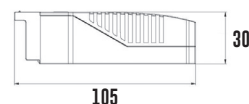

SNABBKOPPLING

PRODUKTEN INNEHÅLLER LJUSKÄLLA MED ENERGI-MÄRKNING KLASS F.

⚠ SÄKERHET:

1. 1 Läs igenom hela manualen noggrant före installation.
2. 2 Försäkra dig om att spänningen är frånslagen före installation eller underhåll.
3. 3 Installation ska utföras av behörig elektriker.
4. 4 Panel och Driver är utbytbara av behörig elektriker.

⚠ SAFETY:

1. 1 Read the entire manual carefully before installation.
2. 2 Make sure that the voltage is switched off before installation or maintenance.
3. 3 Installation must be performed by a qualified electrician.
4. 4 Panel and Driver can be replaced by a qualified electrician.

1.900K	2.700-3.000K	4.000-4.500K	4.800K	5.000-5.000K	7.000-7.500K	10.000K
STEARINLJUS CANDLE	VARMVIT WARM WHITE	NATURLIG VIT NATURAL WHITE	SOLLJUS DIRECT SUN	VITT DAGSLJUS DAY WHITE	KALLVIT COOL WHITE	BLÅ HIMMEL BLUE SKY

DESIGNLIGHT
SCANDINAVIAN AB

DESIGNLIGHT SCANDINAVIAN AB · TOFFELVÄGEN 1 · 342 60 MOHEDA
KUNDCENTER: TELEFON 0472-716 10 · FAX 0472-716 09 · INFO@DESIGNLIGHT.NU · WWW.DESIGNLIGHT.NU