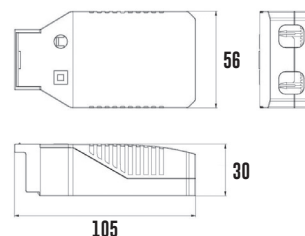

SNABBKOPPLING

PRODUKTEN INNEHÅLLER LJUSKÄLLA MED ENERGI-MÄRKNING KLASS F.

⚠ SÄKERHET:

1. 1 Läs igenom hela manualen noggrant före installation.
2. 2 Försäkra dig om att spänningen är fränslagen före installation eller underhåll.
3. 3 Installation ska utföras av behörig elektriker.
4. 4 Panel och Driver är utbytbara av behörig elektriker.

⚠ SAFETY:

1. 1 Read the entire manual carefully before installation.
2. 2 Make sure that the voltage is switched off before installation or maintenance.
3. 3 Installation must be performed by a qualified electrician.
4. 4 Panel and Driver can be replaced by a qualified electrician.

1.900K	2.700–3.000K	4.000–4.500K	4.800K	5.000–5.000K	7.000–7.500K	10.000K
STEARINLJUS CANDLE	VARMVIT WARM WHITE	NATURLIG VIT NATURAL WHITE	SOLLJUS DIRECT SUN	VITT DAGSLJUS DAY WHITE	KALLVIT COOL WHITE	BLÅ HIMMEL BLUE SKY

DESIGNLIGHT
SCANDINAVIAN AB

DESIGNLIGHT SCANDINAVIAN AB · TOFFELVÄGEN 1 · 342 60 MOHEDA

KUNDCENTER: TELEFON 0472-716 10 · FAX 0472-716 09 · INFO@DESIGNLIGHT.NU · WWW.DESIGNLIGHT.NU