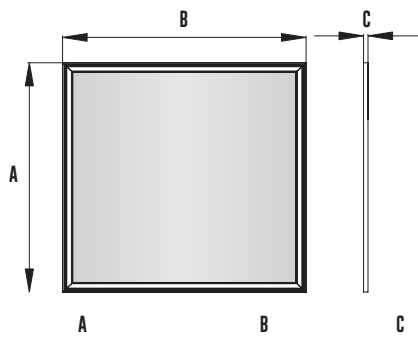

LP-60X60MW3K

MÅTT MM				
MIN. MM	MAX. MM	MIN. MM	MAX. MM	MIN. MM
594	596	594	596	8