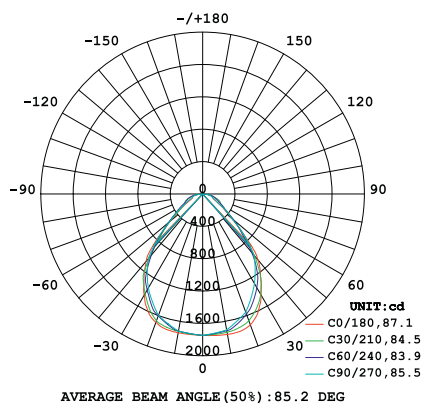

DESIGNLIGHT

SCANDINAVIAN AB

LED-PANEL, SIXTY

E-NR: 70 268 29

LP-60X60MW3KD

EFFEKT POWER	KELVIN KELVIN	ARMATURFÄRG LUMINAIRE COLOUR	LUMEN (LM) LUMEN (LM)	KUPA DIFFUSER
36W	3000K	VIT/WHITE RAL9003	3600LM	PMMA MED PRISMATISKT MÖNSTER

CE, RoHS

LIFETIME
L70B50: 180.000H
L80B50: 113.000H

LIFETIME DRIVER
70.000H

- UGR19
- DALI MED SNABBKOPPLING
- ELEGANT VIT (RAL9003)
- LÄTTMONTERAD

LUMINOUS INTENSITY DISTRIBUTION DIAGRAM

LP-60X60MW3K

MÅTT MM				
MIN. MM	MAX. MM	MIN. MM	MAX. MM	MIN. MM
594	596	594	596	8

SNABBKOPPLING

PRODUKTEN INNEHÅLLER LJUSKÄLLA MED ENERGI-MÄRKNING KLASS F.

⚠ SÄKERHET:

1. 1 Läs igenom hela manualen noggrant före installation.
2. 2 Försäkra dig om att spänningen är fränslagen före installation eller underhåll.
3. 3 Installation ska utföras av behörig elektriker.
4. 4 Panel och Driver är utbytbara av behörig elektriker.

⚠ SAFETY:

1. 1 Read the entire manual carefully before installation.
2. 2 Make sure that the voltage is switched off before installation or maintenance.
3. 3 Installation must be performed by a qualified electrician.
4. 4 Panel and Driver can be replaced by a qualified electrician.

1.900K	2.700–3.000K	4.000–4.500K	4.800K	5.000–5.000K	7.000–7.500K	10.000K
STEARINLJUS CANDLE	VARMVIT WARM WHITE	NATURLIG VIT NATURAL WHITE	SOLLJUS DIRECT SUN	VITT DAGSLJUS DAY WHITE	KALLVIT COOL WHITE	BLÅ HIMMEL BLUE SKY

DESIGNLIGHT
SCANDINAVIAN AB

DESIGNLIGHT SCANDINAVIAN AB · TOFFELVÄGEN 1 · 342 60 MOHEDA

KUNDCENTER: TELEFON 0472-716 10 · FAX 0472-716 09 · INFO@DESIGNLIGHT.NU · WWW.DESIGNLIGHT.NU