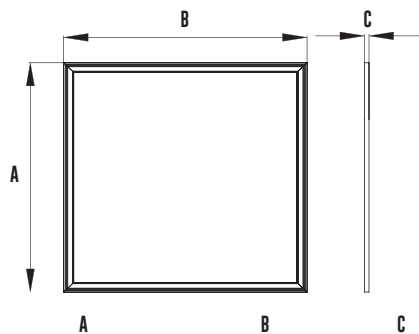

LUMINOUS INTENSITY DISTRIBUTION DIAGRAM

LPF-60X60MW3K

MÅTT MM

| 595 | | 595 | | | |
|---------|---------|---------|---------|---------|--|
| MIN. MM | MAX. MM | MIN. MM | MAX. MM | MIN. MM | |
| 594 | 596 | 594 | 596 | 14 | |