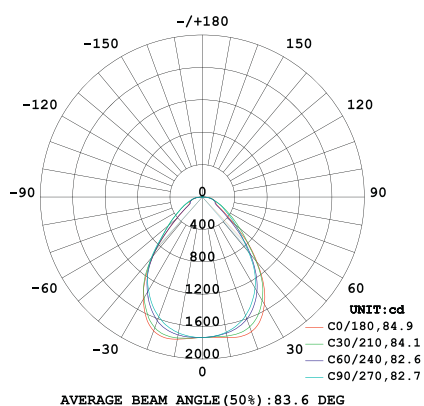

DESIGNLIGHT

SCANDINAVIAN AB

LED-PANEL, FRAMY

E-NR: 70 267 82

ART NR: LPF-60X60B3K

| EFFEKT POWER | KELVIN KELVIN | ARMATURFÄRG LUMINAIRE COLOUR | LUMEN (LM) LUMEN (LM) |
|--------------------------|------------------|---------------------------------|--|
| 30W 32W 34W 36W | 3000K | SVART/BLACK RAL9011 | 2800LM (750MA) 3000LM (800MA) 3200LM (850MA) 3400LM (900MA) |

LUMINOUS INTENSITY DISTRIBUTION DIAGRAM

LPF-60X60MW3K

MÅTT MM

| 595 | | 595 | | | |
|---------|---------|---------|---------|---------|--|
| MIN. MM | MAX. MM | MIN. MM | MAX. MM | MIN. MM | |
| 594 | 596 | 594 | 596 | 14 | |