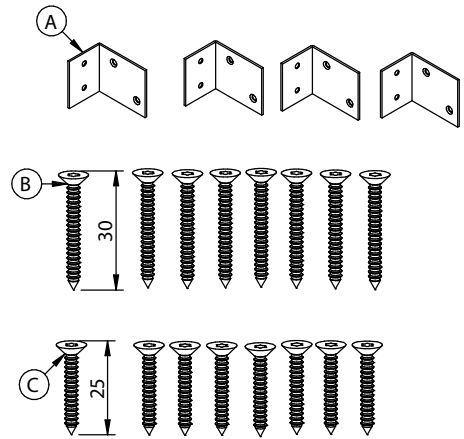

MONTERINGSANVISNING AV ALTANRÄCKE KRYSS OCH RIBB

Beslag altanräcke art nr 3788
består av:

Verktyg

JABO