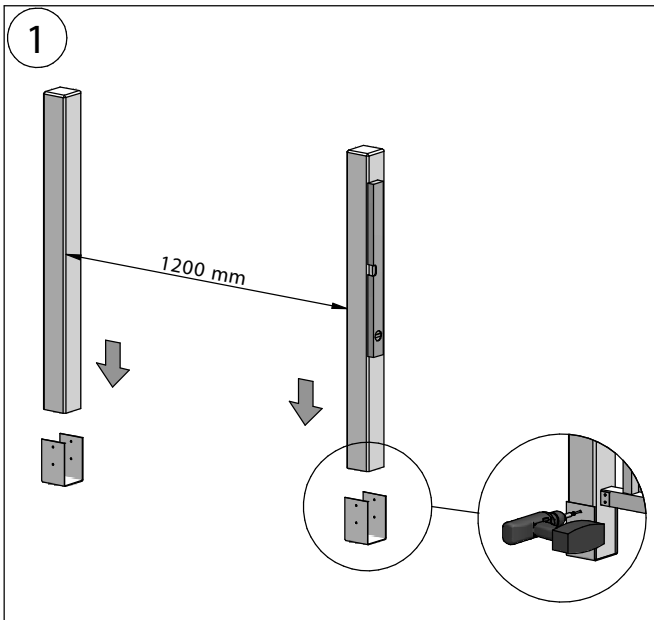

MONTERINGSANVISNING AV ALTANRÄCKE KRYSS OCH RIBB

Beslag altanräcke art nr 3788
består av:

Verktyg

JABO