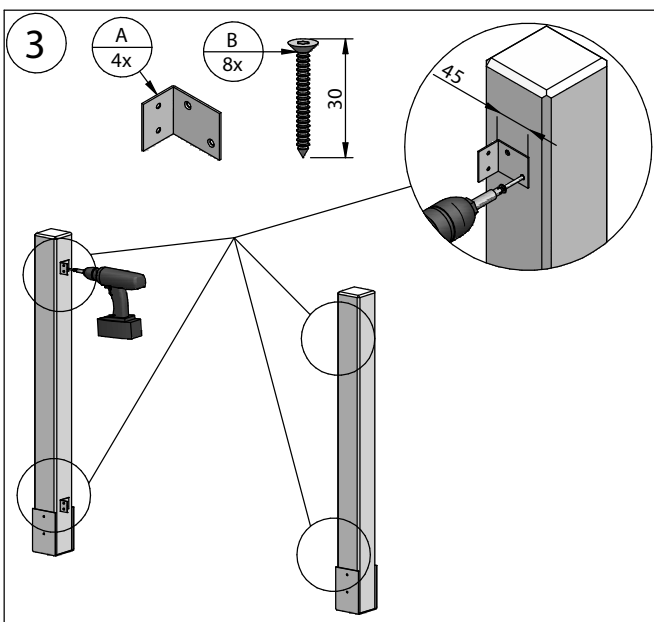

MONTERINGSANVISNING AV ALTANRÄCKE KRYSS OCH RIBB

Beslag altanräcke art nr 3788
består av:

Verktyg

JABO