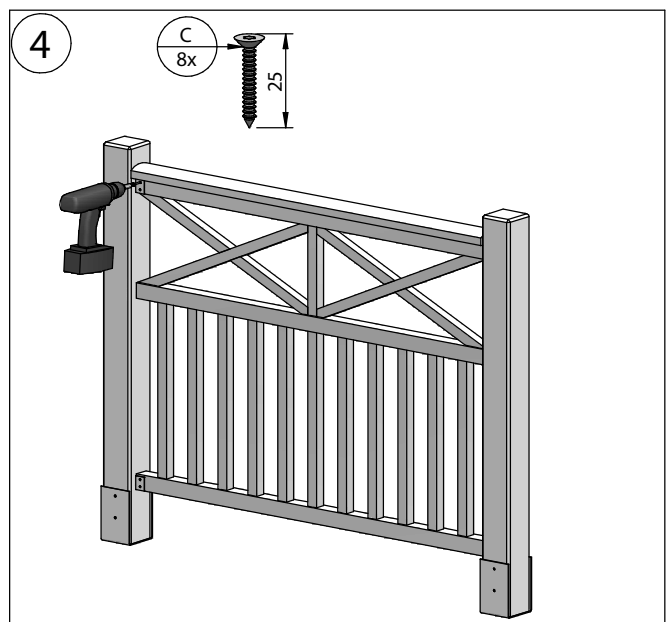

MONTERINGSANVISNING AV ALTANRÄCKE KRYSS OCH RIBB

Beslag altanräcke art nr 3788
består av:

Verktyg

JABO