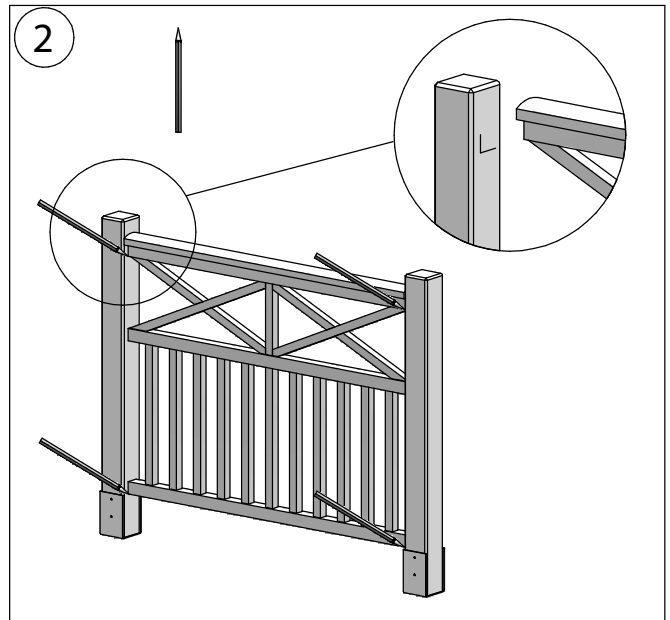

MONTERINGSANVISNING AV ALTANRÄCKE KRYSS OCH RIBB

Beslag altanräcke art nr 3788
består av:

Verktyg

JABO