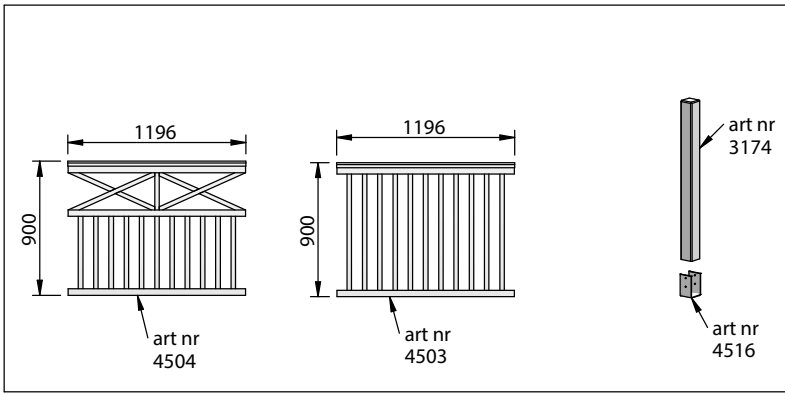

MONTERINGSANVISNING AV ALTANRÄCKE KRYSS OCH RIBB

Beslag altanräcke art nr 3788
består av:

Verktyg

JABO