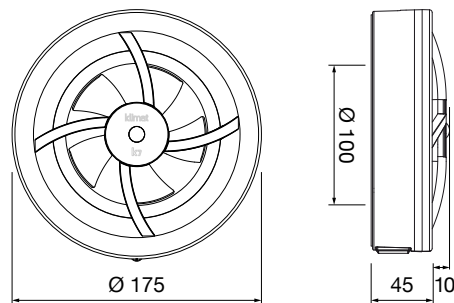

Komplett frånluftspaket med Klimat K7 och de tillbehör som kan behövas vid montering i yttervägg.

Paketet innehåller:

- Badrumsfläkt Klimat K7
- Kallrasskydd Ø98 mm
- Modulrör Ø100/104x130 mm
- Packning Ø98/100 mm
- Stos utvändigt Ø100/104x185 mm
- Galler #150 mm

klimat k1

Väggventil klimat K1

Klimat K1 är en komplett väggventil 150x150 mm för väggmontage avsedd för bostad, förråd och garage.

Art.nr: 52004 E-nr: 9302759 RSK: 8780027

Tekniska data Badrumsfläkt Klimat K7

Art.nr.	50001 vit	50003 svart
E-nr	9302520	9302646
RSK	8752520	8750000

Placering	Vägg eller tak		
Kanal Ø	Ø100 mm (Ø80 – 125)		
Temperaturområde	5°C till 35°C		
Dimensioner	Ø 175 mm, djup 55 mm		
Vikt	0,46 kg		
Material	PP Polypropen (låg miljöpåverkan)		
Kapacitet, friblåsande	Lågvarv	40 m³/h	11,1 l/s
	Mellanvarv	60 m³/h	16,7 l/s
	Högvarv	95 m³/h	26,4 l/s
	Maxvarv	110 m³/h	30,6 l/s
Max tryck	48 Pa		
Ljudtrycksnivå	17 - 25 dB(A) 3 m		
Elinstallation	Ska utföras av behörig elinstallatör		
Elanslutning	Dold eller utanpåliggande		
Spänning / Frekvens	230V AC 50Hz		
Effektförbrukning	max 3W		
Allpolig brytare	Ja, inbyggd		
Typ av motor	BLDC		
Kapslingsklass	IP44 (område 1)		
Isolationsklass	Klass II ska ej skyddsjordas		
Certifikat	S - Intertek		
Märkning	CE		