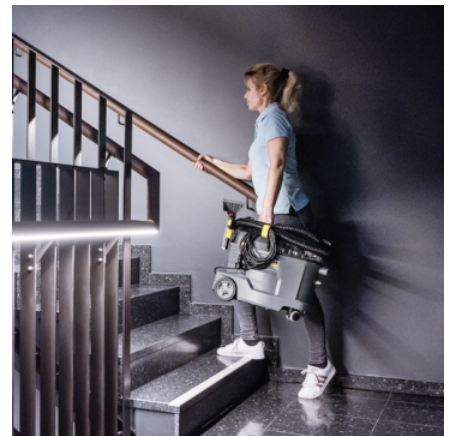

Enastående rengöringskapacitet

- Perfekt djuprengöring för textila ytor
- Kort torktid tack vare hög uppsugningsförmåga innebär att ytorna snabbt kan användas igen
- Perfekt rengöringsresultat med synbar före/efter effekt

Ergonomisk design och extra kompakt handmunstycke

- Handtag och knappar kan användas med endast en hand
- Praktisk klack ger möjlighet till att jobba i olika arbetsställningar
- Rött spraymunstycke ger ett perfekt spridningsresultat

Låg vikt och kompakt, robust design

- Bekväm att flytta, även med en hand, uppför trappor och liknande
- Designad för längre användning utan att trötta ut användaren
- Lång livstid på motorer ger hög effektivitet