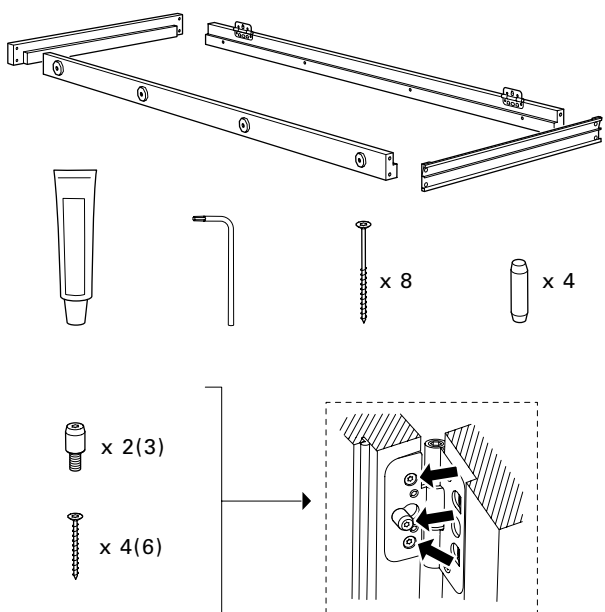

DETTA INGÅR
DETTE MEDFØLGER
DETTE FØLGER MED
SISÄLTYYTOIMITUKSEEN
INCLUDED