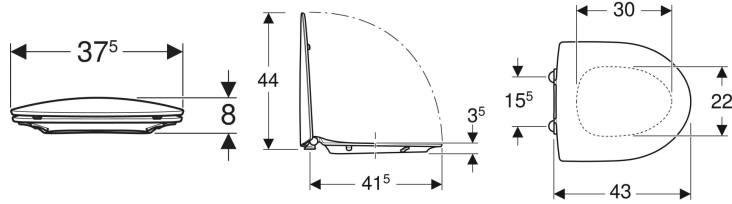

Ifö Spira WC-sits hård

Exempelbild

Egenskaper

- Sandwichform
- Hård sits

Tekniska data

Material	Hårdplast
Monteringsdistans	15.5 cm

Leveransomfattning

- WC-sits