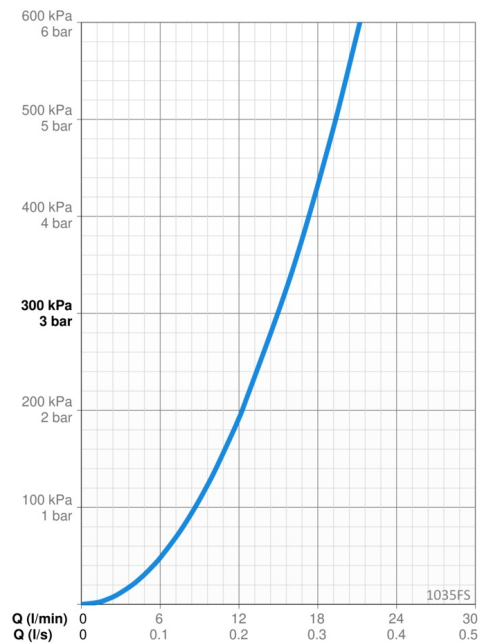

Teknisk data

Flödesegenskaper

Flöde vid 300 kPa	0.25 l/s
Tryckfall vid flöde (0.2 l/s)	195 kPa

Tekniska egenskaper

Varmvattenanslutning	max. +70°C
Arbetsstryck	50 - 1000 kPa
Anslutning, mått	G3/8
Projection	213 mm
Backflow prevention (EN1717)	AA
Material	brass

Bestämmelser

EN standard	EN 817
Ljudklass	I (ISO 3822) Oras lab.

Godkännanden och Certifikat

STF certifikat	EUFI29-22005194-TH
KIWA SE	1491
EPD	S-P-06396

Hållbarhet

EPD module A1 (kg CO2 eq.)	9,05
EPD module A2 (kg CO2 eq.)	0,43
EPD module A3 (kg CO2 eq.)	3,98
EPD module A1-A3 (kg CO2 eq.)	13,45
EPD module A4 (kg CO2 eq.)	0,27
EPD module B7 (kg CO2 eq.)	5910,00
EPD module C2 (kg CO2 eq.)	0,02
EPD module C3 (kg CO2 eq.)	0,02
EPD module C4 (kg CO2 eq.)	0,41
EPD module D (kg CO2 eq.)	-7,60