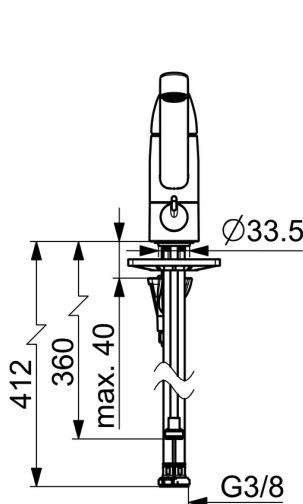

## 1035FS Oras Safira Köksblandare med avstängning

EAN: 6414150096341  
RSK: 8311141  
[static.oras.com/1035FS](http://static.oras.com/1035FS)

Köksblandare med keramisk diskmaskinsavstängning. Utloppspipens svängradie är förinställd på 120° (kan begränsas till 40°- 80°). Inbyggd spärr för begränsning av temperatur och flöde. Enkel montering med systemet Oras 3S-Installation.

F = flexibel anslutning.

- Kök
- Ettgreppsblandare, Diskmaskinsventil
- Bänkmonterad
- Krom
- Svängbar utloppspip, Möjlighet till begränsning av svängradien, Profilkonstruktion
- CASCADE® - stråle
- Mekanisk avstängningsventil för extern utrustning
- Ettgreppsblandare, Symboler för Varmt/Kallt
- Möjlighet till spärr för begränsning av temperatur och flöde
- $\varnothing$  40 mm keramisk kassett för flödes- och temperaturkontroll
- Flexibel anslutning
- Blandarkroppen är tillverkad i avzinkningshärdig mässing, Oras 3S-Installation för snabb, säker och enkel montering

### Flödesegenskaper

Flöde vid 300 kPa	<b>0.25 l/s</b>
Tryckfall vid flöde (0.2 l/s)	<b>195 kPa</b>

### Tekniska egenskaper

Varmvattenanslutning	<b>max. +70°C</b>
Arbetsstryck	<b>50 - 1000 kPa</b>
Anslutning, mått	<b>G3/8</b>
Projection	<b>213 mm</b>
Backflow prevention (EN1717)	<b>AA</b>
Material	<b>brass</b>