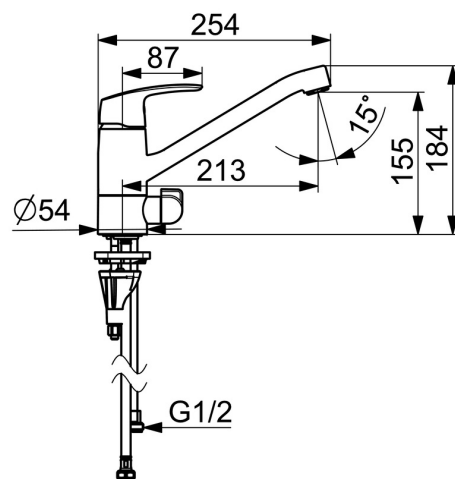

## 1035FS Oras Safira Köksblandare med avstängning

EAN: 6414150096341  
RSK: 8311141  
[static.oras.com/1035FS](http://static.oras.com/1035FS)

Köksblandare med keramisk diskmaskinsavstängning. Utloppspipens svängradie är förinställd på 120° (kan begränsas till 40°- 80°). Inbyggd spärr för begränsning av temperatur och flöde. Enkel montering med systemet Oras 3S-Installation.

F = flexibel anslutning.

- Kök
- Ettgreppsblandare, Diskmaskinsventil
- Bänkmonterad
- Krom
- Svängbar utloppspip, Möjlighet till begränsning av svängradien, Profilkonstruktion
- CASCADE® - stråle
- Mekanisk avstängningsventil för extern utrustning
- Ettgreppsblandare, Symboler för Varmt/Kallt
- Möjlighet till spärr för begränsning av temperatur och flöde
- $\varnothing$  40 mm keramisk kassett för flödes- och temperaturkontroll
- Flexibel anslutning
- Blandarkroppen är tillverkad i avzinkningshärdig mässing, Oras 3S-Installation för snabb, säker och enkel montering

### Tekniska egenskaper

Varmvattenanslutning	<b>max. +70°C</b>
Arbetsstryck	<b>50 - 1000 kPa</b>
Anslutning, mått	<b>G3/8</b>
Projection	<b>213 mm</b>
Backflow prevention (EN1717)	<b>AA</b>
Material	<b>brass</b>