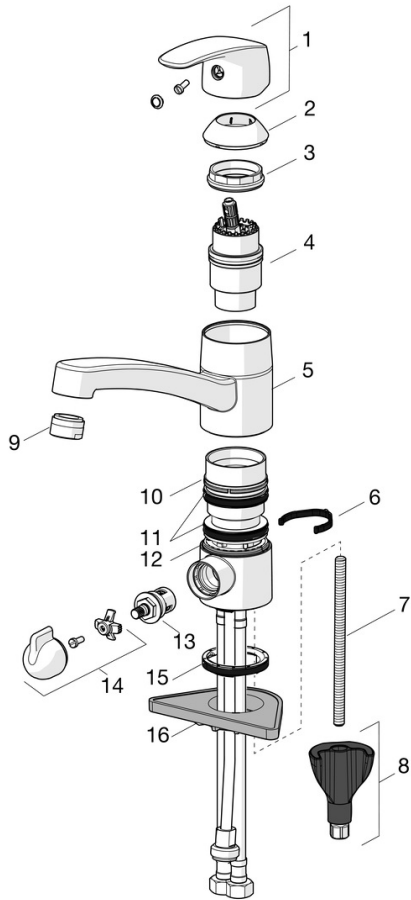

SP1035F

	Namn	Kod	RSK
01	Spak	602502V	8393995
02	Skyddskåpa	602589V	8386090
03	Fästmutter	158726	8347501
04	Reglerinsats	158890	8347507
04	Reglerinsats, Green building	600979V	
05	Utloppspip, L=210	1005585V	
06	Begränsare för utloppspip, 40°-80°	1002207/10	
06	Begränsare för utloppspip, 120°	1001406/10	8446426
07	Monteringsbult, M8x1, L=130	1000780V	
08	Monteringssats	602610V	8393996
09	Strålsamlare, M24x1, -104	601434V	
09	Strålsamlare, M24x1, -105	601166V	
09	Strålsamlare, M24x1 STD HC B	232210	8242095
10	Glidring	601097/10	
11	X-tätningssats	158735	8347504
12	Glidring	159423/10	8347544
13	Kranöverdel, G1/2	602600V	8441459
14	Vred för tvättmaskinsavstängning	1005697V	
15	Bottentätning	1002371V	
16	Stödskiva, 100x60mm	158825	8347884