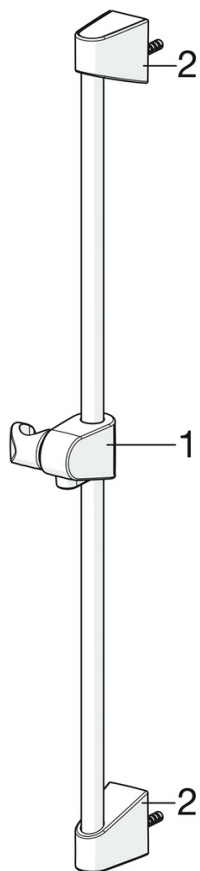

SP520

	Namn	Kod	RSK
01	Gliddel	601189V	8378297
01	Gliddel Vit	601189V-11	8378298
02	Väggfäste	601208V	8378299
02	Väggfäste Vit	601208V-11	8378300

SP7460

	Namn	Kod	RSK
01	Flödesratt	602430V	8443263
02	Kranöverdel	109898	8347542
03	Smutsfilter, G1/2, DN15	198094/2	8347572
03	Smutsfilter, G3/4, DN20	178375V	8443264
04	Temperaturratt	602431V	8443262
05	O-ringsatts	178796V	8592311
06	Termostat/reglerkassett	178780V	8592310