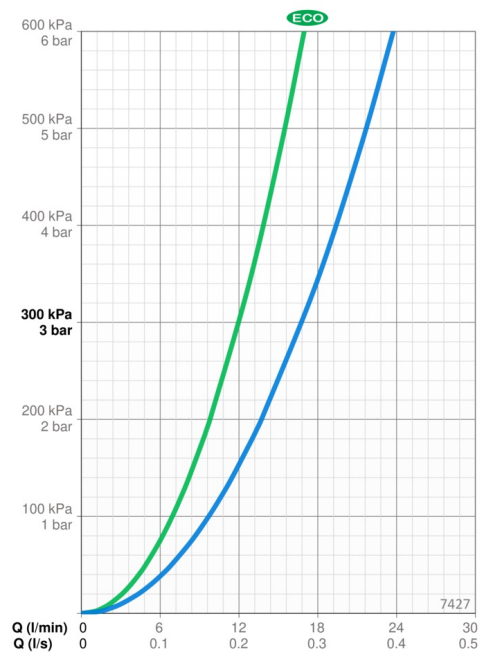

Teknisk data

Flödesegenskaper

Eco-flöde vid 300 kPa	0.2 l/s
Flöde vid 300 kPa	0.28 l/s
Tryckfall vid flöde (0.2 l/s)	155 kPa

Tekniska egenskaper

Varmvattenanslutning	max. +80°C
Arbetsstryck	100 - 1000 kPa
Anslutning, mått	M26 x 1.5
Installationsmått	cc160 mm
Backflow prevention (EN1717)	EB
Material	brass

Bestämmelser

EN standard	EN 1111, EN 1112, EN 1113
Ljudklass	I (ISO 3822) Oras lab.