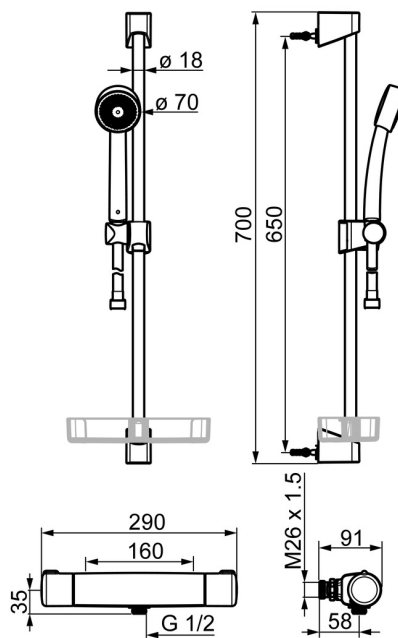

EAN: 6414150079047

RSK: 8282823

static.oras.com/7427

Termostatblandare för dusch. Temperaturvred med säkerhetsspärr vid 38°C, volymvred med kontroll för Ecoflöde, keramisk överdel. Blandaren är utrustad med backventiler och smutsfilter. Oras Apollo duschset består av handdusch, duschstång 650 mm, tvålköpp och duschslang 1500 mm.

- Duschlösningar
- Termostatblandare
- Vägghöjning
- Krom
- Temperaturvred, Flödesvred, Eco funktion för vattenflöde, Säkerhetsfunktion för vattentemperatur
- Handdusch, Duschstång, Justerbara väggfästen, Tvålköpp, Duschslang (1500 mm), Eco flödeskontroll
- Keramisk kranöverdel för flödeskontroll, Termostat kassett för automatisk temperaturkontroll, Backventil(er), Smutsfilter
- Direkt anslutning, Invändig gänga
- 1 strålläge

Teknisk data

Flödesegenskaper

Eco-flöde vid 300 kPa	0.2 l/s
Flöde vid 300 kPa	0.28 l/s
Tryckfall vid flöde (0.2 l/s)	155 kPa

Tekniska egenskaper

Varmvattenanslutning	max. +80°C
Arbetsstryck	100 - 1000 kPa
Anslutning, mått	M26 x 1.5
Installationsmått	cc160 mm
Backflow prevention (EN1717)	EB
Material	brass