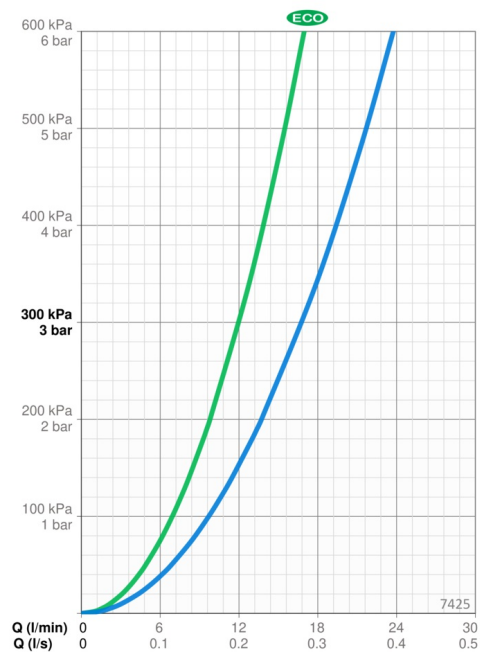

Teknisk data

Flödesegenskaper

Eco-flöde vid 300 kPa	0.2 l/s
Flöde vid 300 kPa	0.28 l/s
Tryckfall vid flöde (0.2 l/s)	155 kPa

Tekniska egenskaper

Varmvattenanslutning	max. +80°C
Arbetsstryck	100 - 1000 kPa
Anslutning, mått	G1/2
Installationsmått	CC150± 3 mm
Backflow prevention (EN1717)	EB
Material	brass

Bestämmelser

EN standard	EN 1111, EN 1112, EN 1113
Ljudklass	I (ISO 3822) Oras lab.