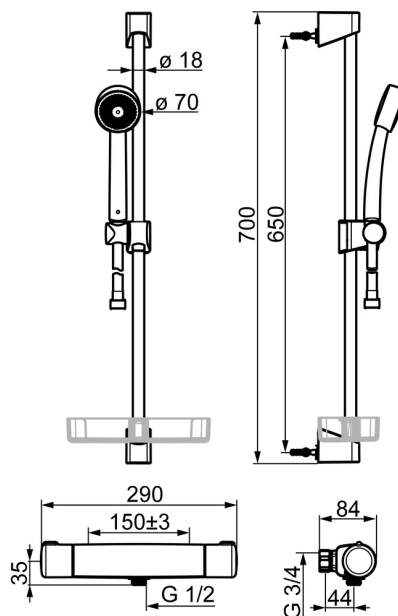

## 7425 Oras Nova Duschblandare med duschset

EAN: 6414150079023

RSK: 8282822

[static.oras.com/7425](http://static.oras.com/7425)

Termostatblandare för dusch. Temperaturvred med säkerhetsspärr vid 38°C, volymvred med kontroll för Ecoflöde, keramisk överdel. Blandaren är utrustad med backventiler och smutsfilter. Oras Apollo duschset består av handdusch, duschstång 650 mm, tvålköpp och duschslang 1500 mm.

- Duschlösningar
- Termostatblandare
- Vägghöjrad
- Krom
- Temperaturvred, Flödesvred, Eco funktion för vattenflöde, Säkerhetsfunktion för vattentemperatur
- Handdusch, Duschstång, Justerbara väggfästen, Tvålköpp, Duschslang (1500 mm), Eco flödeskontroll
- Keramisk kranöverdel för flödeskontroll, Termostat kassett för automatisk temperaturkontroll, Backventil(er), Smutsfilter
- Direkt anslutning, Invändig gänga
- 150cc
- 1 strålläge

### Tekniska egenskaper

|                              |                       |
|------------------------------|-----------------------|
| Varmvattenanslutning         | <b>max. +80°C</b>     |
| Arbetsstryck                 | <b>100 - 1000 kPa</b> |
| Anslutning, mått             | <b>G1/2</b>           |
| Installationsmått            | <b>CC150± 3 mm</b>    |
| Backflow prevention (EN1717) | <b>EB</b>             |
| Material                     | <b>brass</b>          |