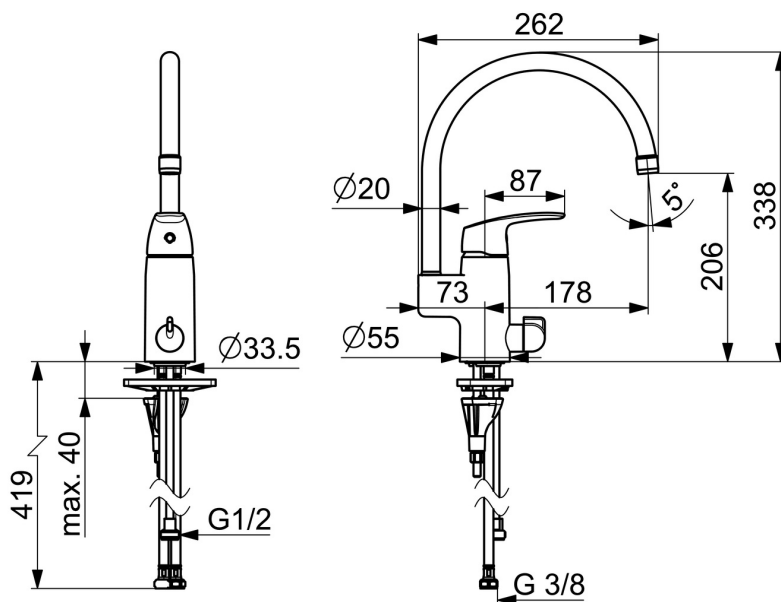

1039F Oras Safira Köksblandare med avstängning

EAN: 6414150078958
RSK: 8310574
static.oras.com/1039F

Köksblandare med keramisk diskmaskinsavstängning och hög pip. Utloppspipens svängradie är förinställd på 120° (kan begränsas till 0° eller 60°). Inbyggd spärr för begränsning av temperatur och flöde. Enkel montering med systemet Oras 3S-Installation.

F = flexibel anslutning.

- Kök
- Ettgreppsblandare, Diskmaskinsventil
- Bänkmonterad
- Krom
- Svängbar utloppspip, Möjlighet till begränsning av svängradien
- CASCADE® - stråle
- Mekanisk avstängningsventil för extern utrustning
- Ettgreppsblandare, Symboler för Varmt/Kallt
- Möjlighet till spärr för begränsning av temperatur och flöde
- \varnothing 40 mm keramisk kassett för flödes- och temperaturkontroll
- Flexibel anslutning
- Oras 3S-Installation för snabb, säker och enkel montering

Teknisk data

Flödesegenskaper

Flöde vid 300 kPa	0.23 l/s
Tryckfall vid flöde (0.2 l/s)	240 kPa

Tekniska egenskaper

Varmvattenanslutning	max. +70°C
Arbetsstryck	50 - 1000 kPa
Anslutning, mått	G3/8
Projection	178 mm
Backflow prevention (EN1717)	AA
Material	brass

SP1039F

	Namn	Kod	RSK
01	Strålsamlare, M22x1 HC B	232201	8242093
02	Utloppspip	159695V	8154407
03	Begränsare för utloppspip, 60° / 0°	159667/10	8347867
03	Begränsare för utloppspip, 60° / 0°	159667V	
03	Begränsare för utloppspip, 120°	159670/10	8347866
04	Tätningssats	159499	8347792
05	Spak	602502V	8393995
06	Skyddskåpa	602589V	8386090
07	Fästmutter	158726	8347501
08	Reglerinsats	158890	8347507
09	Kranöverdel, G1/2	602600V	8441459
10	Vred för tvättmaskinsavstängning	1005697V	
11	Bottentätning	1002371V	
12	Stödskiva, 100x60mm	158825	8347884
13	Monteringsbult, M8x1, L=130	1000780V	
14	Monteringssats	602610V	8393996