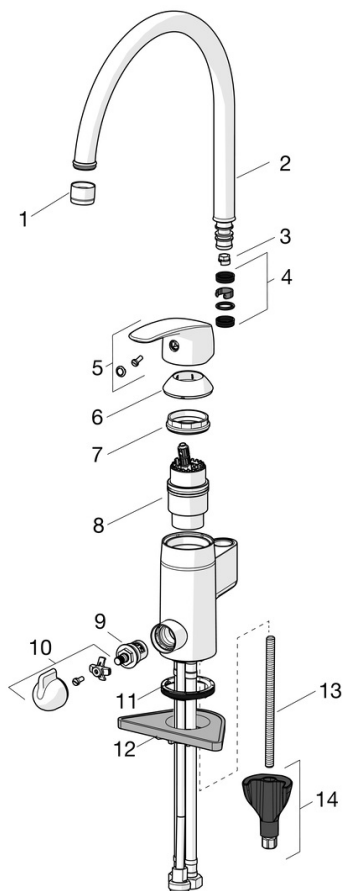

1039F Oras Safira Köksblandare med avstängning

EAN: 6414150078958
RSK: 8310574
static.oras.com/1039F

Köksblandare med keramisk diskmaskinsavstängning och hög pip. Utloppspipens svängradie är förinställd på 120° (kan begränsas till 0° eller 60°). Inbyggd spärr för begränsning av temperatur och flöde. Enkel montering med systemet Oras 3S-Installation.

F = flexibel anslutning.

- Kök
- Ettgreppsblandare, Diskmaskinsventil
- Bänkmonterad
- Krom
- Svängbar utloppspip, Möjlighet till begränsning av svängradien
- CASCADE® - stråle
- Mekanisk avstängningsventil för extern utrustning
- Ettgreppsblandare, Symboler för Varmt/Kallt
- Möjlighet till spärr för begränsning av temperatur och flöde
- \varnothing 40 mm keramisk kassett för flödes- och temperaturkontroll
- Flexibel anslutning
- Oras 3S-Installation för snabb, säker och enkel montering

Teknisk data

Flödesegenskaper

Flöde vid 300 kPa	0.23 l/s
Tryckfall vid flöde (0.2 l/s)	240 kPa

Tekniska egenskaper

Varmvattenanslutning	max. +70°C
Arbetsstryck	50 - 1000 kPa
Anslutning, mått	G3/8
Projection	178 mm
Backflow prevention (EN1717)	AA
Material	brass

SP1039F

	Namn	Kod	RSK
01	Strålsamlare, M22x1 HC B	232201	8242093
02	Utloppspip	159695V	8154407
03	Begränsare för utloppspip, 60° / 0°	159667/10	8347867
03	Begränsare för utloppspip, 60° / 0°	159667V	
03	Begränsare för utloppspip, 120°	159670/10	8347866
04	Tätningssats	159499	8347792
05	Spak	602502V	8393995
06	Skyddskåpa	602589V	8386090
07	Fästmutter	158726	8347501
08	Reglerinsats	158890	8347507
09	Kranöverdel, G1/2	602600V	8441459
10	Vred för tvättmaskinsavstängning	1005697V	
11	Bottentätning	1002371V	
12	Stödskiva, 100x60mm	158825	8347884
13	Monteringsbult, M8x1, L=130	1000780V	
14	Monteringssats	602610V	8393996