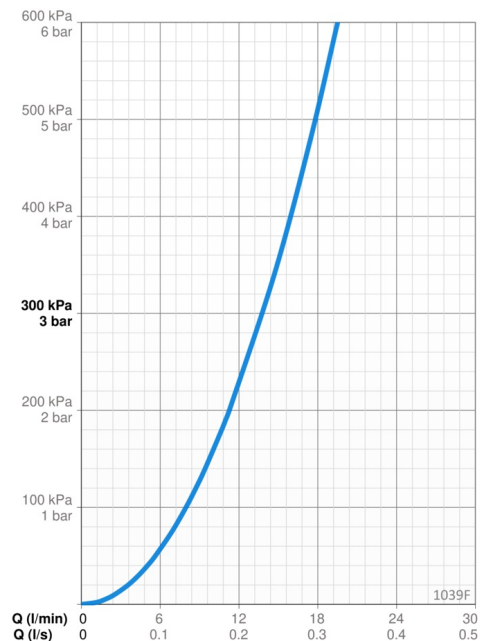

Teknisk data

Flödesegenskaper

Flöde vid 300 kPa	0.23 l/s
Tryckfall vid flöde (0.2 l/s)	240 kPa

Tekniska egenskaper

Varmvattenanslutning	max. +70°C
Arbetsstryck	50 - 1000 kPa
Anslutning, mått	G3/8
Projection	178 mm
Backflow prevention (EN1717)	AA
Material	brass

Bestämmelser

EN standard	EN 817
Ljudklass	I (ISO 3822)

Godkännanden och Certifikat

STF certifikat	EUFI29-22005194-TH
Sintef	Sintef Nr. 0227
KIWA SE	1491
EPD	S-P-06396

Hållbarhet

EPD module A1 (kg CO2 eq.)	8,83
EPD module A2 (kg CO2 eq.)	0,42
EPD module A3 (kg CO2 eq.)	3,88
EPD module A1-A3 (kg CO2 eq.)	13,12
EPD module A4 (kg CO2 eq.)	0,26
EPD module B7 (kg CO2 eq.)	5437,20
EPD module C2 (kg CO2 eq.)	0,02
EPD module C3 (kg CO2 eq.)	0,02
EPD module C4 (kg CO2 eq.)	0,40
EPD module D (kg CO2 eq.)	-7,42