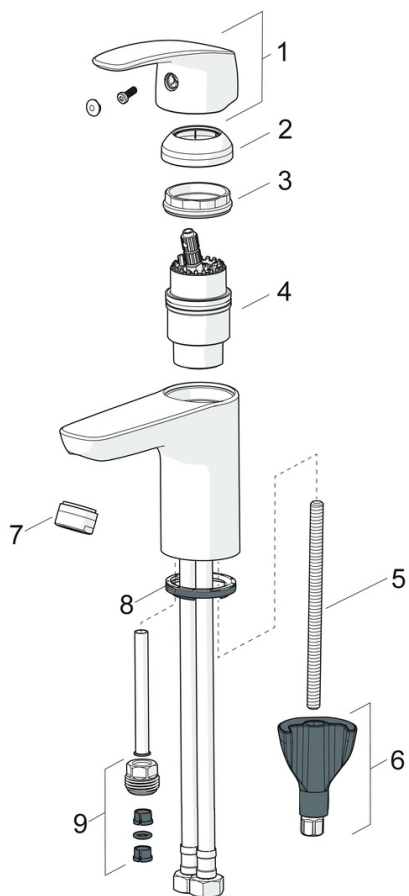

F = flexibel anslutning.

- Tvättställ
- Ettgreppsblandare, Bidetta
- Bänkmonterad
- Krom
- Fast utloppspip, Gjuten konstruktion
- CASCADE® - stråle
- Ettgreppsblandare, Symboler för Varmt/Kallt
- Kedjehållare utan kedja
- Handdusch, Fäste för handdusch, Duschslang (1750 mm)
- Bidetta handdusch
- Möjlighet till spärr för begränsning av temperatur och flöde
- ø 40 mm keramisk kassett för flödes- och temperaturkontroll
- Flexibel anslutning
- Oras 3S-Installation för snabb, säker och enkel montering
- 1 strålläge

Teknisk data

Flödesegenskaper

Flöde vid 300 kPa	0.13 l/s
Tryckfall vid flöde (0.1 l/s)	160 kPa

Tekniska egenskaper

Varmvattenanslutning	max. +70°C
Arbetsstryck	50 - 1000 kPa
Anslutning, mått	G3/8
Projection	107 mm
Backflow prevention (EN1717)	HC
Material	brass

SP1012F

	Namn	Kod	RSK
01	Spak	602502V	8393995
02	Skyddskåpa	1000664V	8386091
03	Fästmutter	158726	8347501
04	Reglerinsats	158890	8347507
05	Monteringsbult, M8x1, L=130	1000780V	
06	Monteringsatts	602610V	8393996
07	Strålsamlare, M24x1 STD HC A	232211	8242102
08	Bottentätning	1002371V	
09	Nippel	159684	
N.I.	Propp	117929/10	
N.I.	Hållare	1002369V	