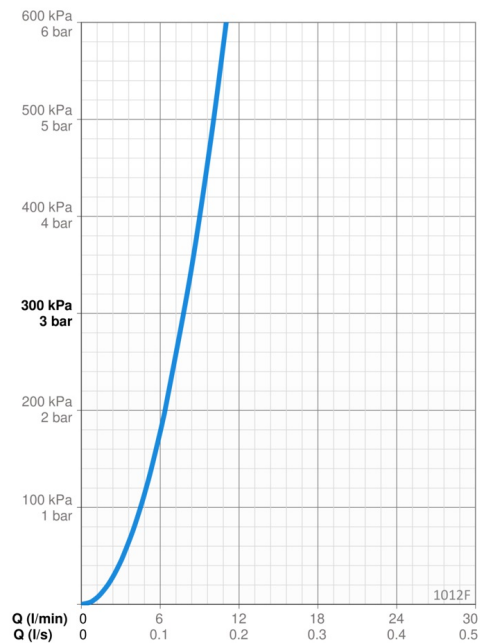

Teknisk data

Flödesegenskaper

Flöde vid 300 kPa	0.13 l/s
Tryckfall vid flöde (0.1 l/s)	160 kPa

Tekniska egenskaper

Varmvattenanslutning	max. +70°C
Arbetsstryck	50 - 1000 kPa
Anslutning, mått	G3/8
Projection	107 mm
Backflow prevention (EN1717)	HC
Material	brass

Bestämmelser

EN standard	EN 817, EN 1113
Ljudklass	I (ISO 3822) Oras lab.

Godkännanden och Certifikat

STF certifikat	EUFI29-22005194-TH
Sintef	Sintef Nr. 3638
KIWA SE	1490
EPD	S-P-06391

Hållbarhet

EPD module A1 (kg CO2 eq.)	7,76
EPD module A2 (kg CO2 eq.)	0,37
EPD module A3 (kg CO2 eq.)	0,73
EPD module A1-A3 (kg CO2 eq.)	8,87
EPD module A4 (kg CO2 eq.)	0,25
EPD module B7 (kg CO2 eq.)	2410,20
EPD module C2 (kg CO2 eq.)	0,02
EPD module C3 (kg CO2 eq.)	0,02
EPD module C4 (kg CO2 eq.)	0,07
EPD module D (kg CO2 eq.)	-6,31