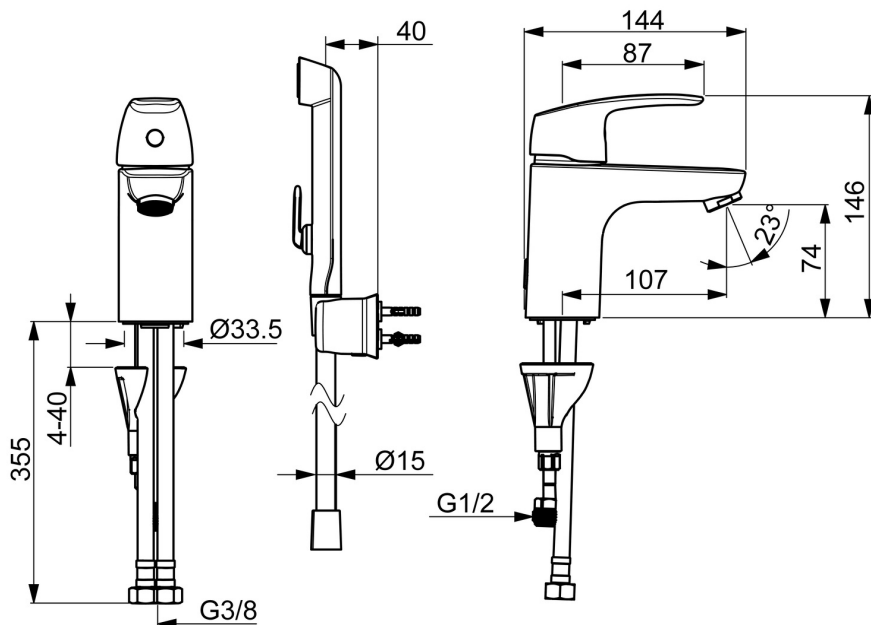

1012F Oras Safira Tvättställsblandare

EAN: 6414150078651

RSK: 8277686

static.oras.com/1012F

Tvättställsblandare med Bidetta handdusch. Fast utloppspip och strålsamlare. Duschslang 1.75 m och väggfästen medföljer. Inbyggd spärr för begränsning av temperatur och flöde. Enkel montering med systemet Oras 3S-Installation.

F = flexibel anslutning.

- Tvättställ
- Ettgreppsblandare, Bidetta
- Bänkmonterad
- Krom
- Fast utloppspip, Gjuten konstruktion
- CASCADE® - stråle
- Ettgreppsblandare, Symboler för Varmt/Kallt
- Kedjehållare utan kedja
- Handdusch, Fäste för handdusch, Duschslang (1750 mm)
- Bidetta handdusch
- Möjlighet till spärr för begränsning av temperatur och flöde
- ø 40 mm keramisk kassett för flödes- och temperaturkontroll
- Flexibel anslutning
- Oras 3S-Installation för snabb, säker och enkel montering
- 1 strålläge

Teknisk data

Flödesegenskaper

Flöde vid 300 kPa	0.13 l/s
Tryckfall vid flöde (0.1 l/s)	160 kPa

Tekniska egenskaper

Varmvattenanslutning	max. +70°C
Arbetsstryck	50 - 1000 kPa
Anslutning, mått	G3/8
Projection	107 mm
Backflow prevention (EN1717)	HC
Material	brass