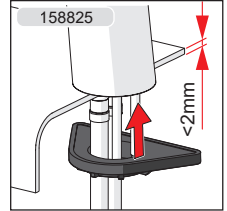

max.
1600 kPa

1