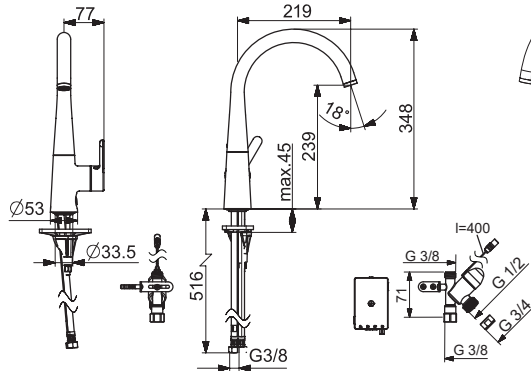

Oras

Installation and maintenance guide

3030F

I (ISO 3822)
 EN 817
 50 - 1000 kPa
 0.2 l/s (300 kPa)
 300 kPa (0.2 l/s)
 max. +80°C

mpi.oras.com/3030F

3035F

I (ISO 3822)
 EN 817, EN 15091
 50 - 1000 kPa
 0.2 l/s (300 kPa)
 300 kPa (0.2 l/s)
 max. +70°C

IP 55
 AA 1.5 V Lithium x 2

mpi.oras.com/3035F

CE (EMC 2014/30/EU)

3032F

I (ISO 3822)
 EN 817
 50 - 1000 kPa
 0.2 l/s (300 kPa)
 300 kPa (0.2 l/s)
 max. +80°C

mpi.oras.com/3032F

3031F

I (ISO 3822)
EN 817, EN 15091
50 - 1000 kPa
0.18 l/s (300 kPa)
95 kPa (0.1 l/s)
370 kPa (0.2 l/s)
max. +70°C

①

②

②

A

AA 1.5 V Lithium x 2

B

2.5

②