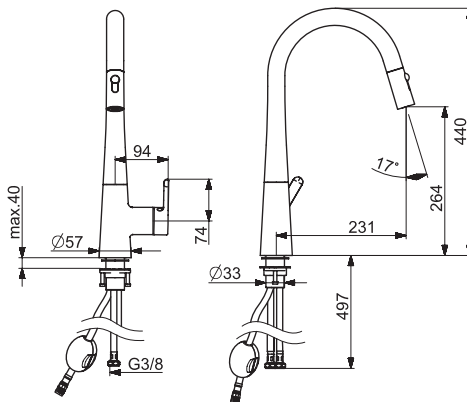

Oras

Installation and maintenance guide

3030F

I (ISO 3822)
 EN 817
 50 - 1000 kPa
 0.2 l/s (300 kPa)
 300 kPa (0.2 l/s)
 max. +80°C

mpi.oras.com/3030F

3035F

I (ISO 3822)
 EN 817, EN 15091
 50 - 1000 kPa
 0.2 l/s (300 kPa)
 300 kPa (0.2 l/s)
 max. +70°C

IP 55
 AA 1.5 V Lithium x 2

mpi.oras.com/3035F

CE (EMC 2014/30/EU)

3032F

I (ISO 3822)
 EN 817
 50 - 1000 kPa
 0.2 l/s (300 kPa)
 300 kPa (0.2 l/s)
 max. +80°C

mpi.oras.com/3032F

3031F

I (ISO 3822)
EN 817, EN 15091
50 - 1000 kPa
0.18 l/s (300 kPa)
95 kPa (0.1 l/s)
370 kPa (0.2 l/s)
max. +70°C

①

②

②

A

AA 1.5 V Lithium x 2

B

2.5

②