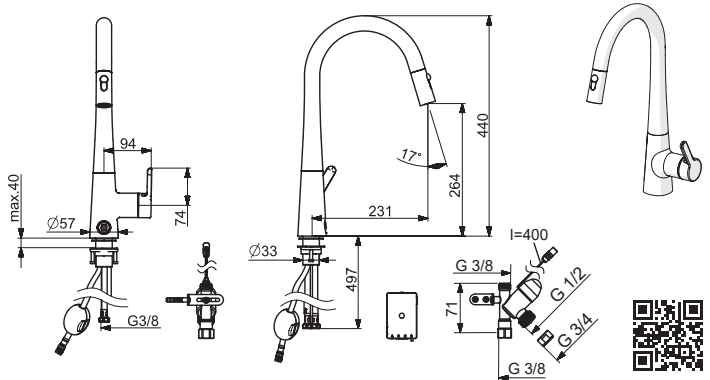

3031F

I (ISO 3822)
EN 817, EN 15091
50 - 1000 kPa
0.18 l/s (300 kPa)
95 kPa (0.1 l/s)
370 kPa (0.2 l/s)
max. +70°C

IP 55
AA 1.5 V Lithium x 2

(EMC 2014/30/EU)

mpi.oras.com/3031F