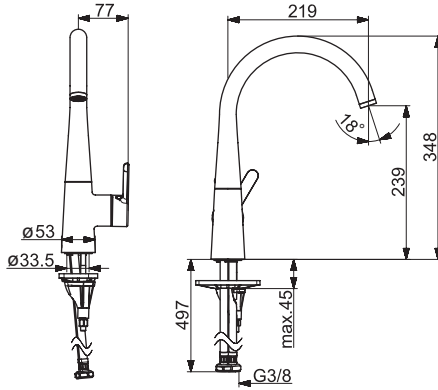

Oras

Installation and maintenance guide

3030F

I (ISO 3822)
 EN 817
 50 - 1000 kPa
 0.2 l/s (300 kPa)
 300 kPa (0.2 l/s)
 max. +80°C

mpi.oras.com/3030F

3035F

I (ISO 3822)
 EN 817, EN 15091
 50 - 1000 kPa
 0.2 l/s (300 kPa)
 300 kPa (0.2 l/s)
 max. +70°C

IP 55
 AA 1.5 V Lithium x 2

mpi.oras.com/3035F

CE (EMC 2014/30/EU)

3032F

I (ISO 3822)
 EN 817
 50 - 1000 kPa
 0.2 l/s (300 kPa)
 300 kPa (0.2 l/s)
 max. +80°C

mpi.oras.com/3032F

3031F

I (ISO 3822)
EN 817, EN 15091
50 - 1000 kPa
0.18 l/s (300 kPa)
95 kPa (0.1 l/s)
370 kPa (0.2 l/s)
max. +70°C

①

②

②

A

AA 1.5 V Lithium x 2

B

2.5

②