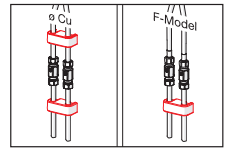

max.
1600 kPa

1