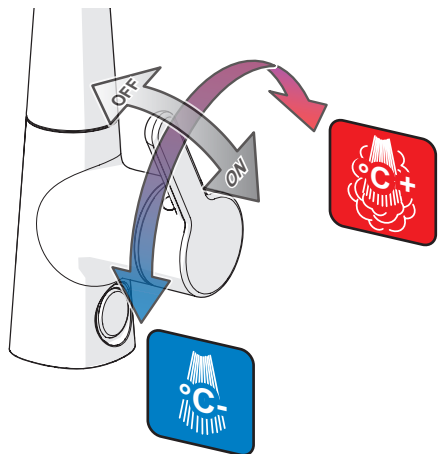

1

2

3

● ● ● ON 4h

● OFF

● ● ● ON 12h

● OFF