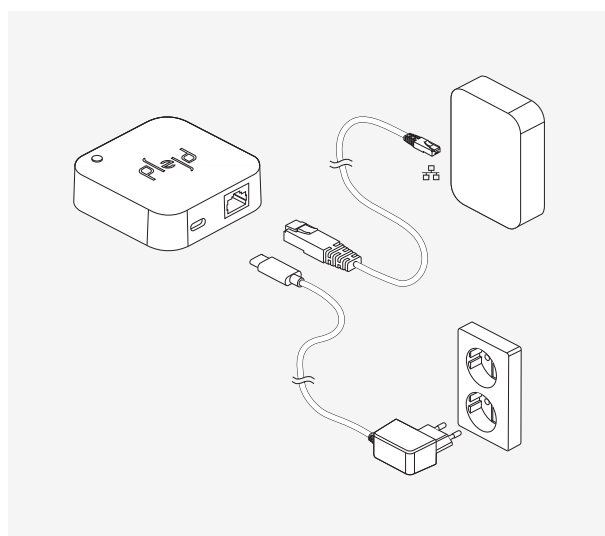

Gateway

GWY-01
E 13 777 05

Gateway sammanlänkar användarens Plejd-mesh med internet, vilket möjliggör styrning av Plejd-systemet oavsett var användaren befinner sig.

- Möjliggör styrning på distans och aktivering av semesterläge.
- Skyddar tidsfunktioner vid strömvabrott.
- Ansluts till det lokala nätverket med nätverkskabel och till ett vägguttag med strömadapter.
- Installeras i Plejd-appen och blir en del av befintligt meshnätverk.
- Möjliggör integration mot tredjepartstjänster som Google Home, Apple HomeKit® och Homey.

NÄTADAPTER

Spänningssätts genom medföljande USB-C adapter.

EFFEKTFÖRBRUKNING

0,6 W

DRIFTTEMPERATUR

0 till +35 °C

DIMENSIONER

70x70x20 mm

ANSLUTNING LAN

Ethernet/RJ45

RADIO

2,4 GHz mesh
Bluetooth®
<10 dBm

RADIORÄCKVIDD

Ca 10 m inomhus.
Plejds meshteknik förlänger räckvidden genom att enheterna kommunicerar med varandra.