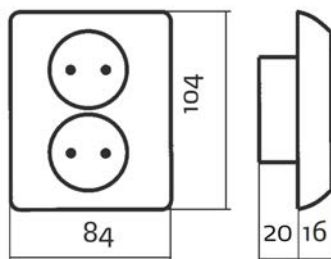

## Produktblad

**Produkt:** 2-vägs inf uj u klor  
**E-nummer:** 1849269  
**Art.nummer:** EKO30295  
**EAN:** 7020160302953  
**Förp.antal:** 5  
**Färg:** Renvit RAL9003

**Produktbeskrivning:** Väggtugg "RS-SKRUV" för infällt montage. Utan jord. Sockel och täckplatta av halogenfri termoplast. Dubbla anslutningar per fas. Säkerhetsuttag. Fästskruvavstånd 60mm. Skruvkoppling. Levereras utan fästklor. Vid behov kompletteras med fästklor, se Klo-Kit E18 405 94.

---

**Teknisk info:** 16A, 250V.  
Mått 84x104mm.  
Montagedjup 20mm.  
Renvit RAL9003

---

Måttritning

Kopplingsschema