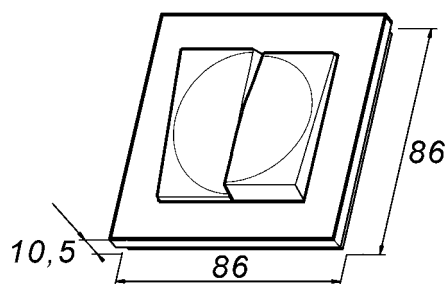

Produktblad

Produkt: Dubbel-Trapp IMP snabb Plus
E-nummer: SV 1848503
Art.nummer: EKO09855
EAN: 7020160985507
Förp.antal: 5
Färg: Svart

Produktbeskrivning: Tryckvippströmställare med sockel och vippa av halogenfri termoplast. Är försedd med impulsfjädrar för tryckknappsfunktion. Tryckfastsatt fästram och vippa är standard. Snabbkoppling. Fästskruvavstånd, 60 mm. Avsedd även för kombinationsmontage. IP21 vid montage i förhöjningsram. Kan även försees med ljus, se E18 406 70. Levereras utan fästklor och utan ram. Vid behov kompletteras med fästklor, se Klo-Kit E18 405 94. Snabbkoppling. Montagedjup 21mm.

Teknisk info: Försedd med impulsfjädrar för tryckknappsfunktion.
16A.
250V.
Lysrörlast 10A.
IP20.

Måttritning

Kopplingsschema

Koppling 6+6
Dubbeltrapp