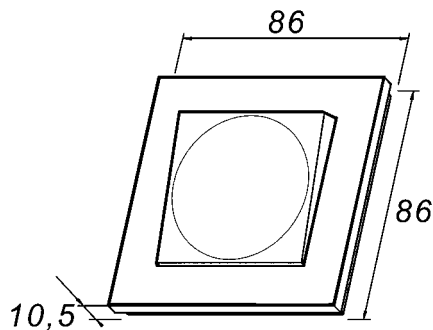

## Produktblad

**Produkt:** Trapp/1-pol IMP snabb Plus  
**E-nummer:** SV 1848502  
**Art.nummer:** EKO09851  
**EAN:** 7020160985101  
**Förp.antal:** 5  
**Färg:** Svart

**Produktbeskrivning:** Tryckvippströmställare med sockel och vippa av halogenfri termoplast. Är försedd med impulsfjäder för tryckknappsfunktion. Tryckfastsatt fästram och vippa är standard. Snabbkoppling. Fästskruvavstånd, 60 mm. Avsedd även för kombinationsmontage. IP21 vid montage i förhöjningsram. Kan även förses med ljus, se E18 406 70. Levereras utan fästklor och utan ram. Vid behov kompletteras med fästklor, se Klo-Kit E18 405 94. Snabbkoppling. Montagedjup 21mm.

### Måttritning

---