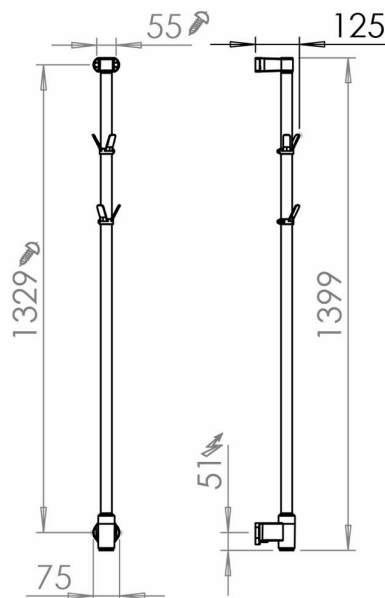

Pax Limbo Momento II svart

Art. Nr 3551-3
SEG 9411705
RSK 8754524

- Lättplacerad på liten yta
- Möjlighet till appstyrning via Momento II
- Mattsvart utförande

Limbo el-handdukstork , 1400 mm hög, två krokar, 24W. Mattsvart utförande med Momento II

Funktioner

Timer, Repetitiv timer, Effektreglering

Teknisk data

Placering av produkt (installation)	Vägg
Max Watt (W)	24
Spänning 5v -400V	230V AC
Elförsörjningsfas	1-fas
Isolationsklass	II
Trådlös möjlighet	Bluetooth LE
Kapslingsklass (IP)	IP 44
Bredd (mm)	75
Höjd (mm)	1399
Djup (mm)	125
Material	Stål, Plast
Plastmaterial specifikation	ABS
Etim kod	EC003624

Måttskiss

Beskrivning

Limbo är en elektrisk handdukstork med en slimmad och diskret design. Torken mäter endast 5 x 140 cm, vilket gör den mycket lättplacerad.

Välj mellan rostfritt, svart eller vitt utförande. Limbo levereras komplett med Momento II™-fäste för dolt el-montage placerat nedtill.