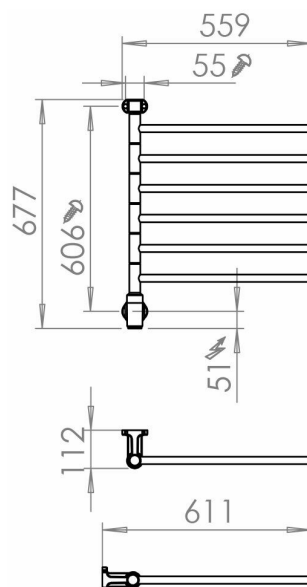

## Pax Flex I 6/550 svängbar Momento II

Art. Nr 26-2014  
SEG 9411730  
RSK 8754549

- Svängbara armar på litet utrymme
- Möjlighet till appstyrning via Momento II™

**Flex I, 6 armar 560 mm individuellt svängbara.  
Momento II-timer med möjlighet till app-  
styrning. 60 W. Rostfritt stål.**

### Teknisk data

Placering av produkt (installation)	Vägg
Max Watt (W)	60
Spänning 5v -400V	230V AC
Elförsörjningsfas	1-fas
Isolationsklass	II
Trådlös möjlighet	Bluetooth LE
Kapslingsklass (IP)	IP 44
Bredd (mm)	559
Höjd (mm)	677
Djup (mm)	112
Material	Rostfritt stål, Plast
Plastmaterial specifikation	ABS
Etim kod	EC003624

## Beskrivning

Flex I har 6 armar som är 560 mm långa. Handdukstorken har mycket goda torkegenskaper. Armarna är individuellt svängbara och du kan vrida dem som du vill, antingen för att optimalt utnyttja torkmöjligheterna eller för att göra Flex I så liten som möjligt. Flex I är tillverkad i rostfritt stål och effekten är 60 watt. Handdukstorken går att montera höger eller vänsterställd. Modellen levereras komplett med