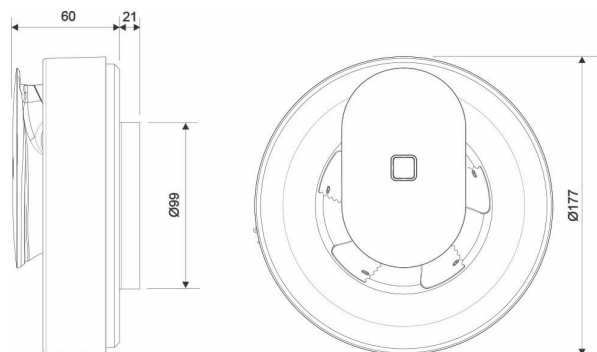

Pax Pax Calima svart

Art. Nr	1530-1
SEG	9302608
RSK	8751538

- Fukt- och ljussensor
- Möjlighet till appstyrning
- Inbyggd 12-voltsingång
- Funktion för värmeförflyttning
- Mattsvart design

Helautomatisk badrumsfläkt med möjlighet till appstyrning. Med inbyggd allpolig brytare.

Funktioner

Intelligent Fuktsensor, Ljussensor, Temperatursensor, Eftergångstimer, Timer, Konstant flöde, Tändtråd

Teknisk data

Placering av produkt (installation)	Horisontell, Vertikal
Maxtryck (Pa)	25
Kapacitet friblåsande Max (m3/h)	110
Ljudtrycknivå 3m dBA	17-20
Max Watt (W)	4
Spänning 5v -400V	12V DC, 100V AC, 110V AC, 230V AC
Elförsörjningsfas	1-fas
Isolationsklass	II
Typ av motor	EC
Trådlös möjlighet	Bluetooth LE
Kapslingsklass (IP)	IP 44
Kanal dimension nominal Ø (mm)	100
Bredd (mm)	177
Höjd (mm)	177
Djup (mm)	81
Material	Plast
Plastmaterial specifikation	ABS
Maximal omgivningstemperatur (°C)	50
Minimal omgivningstemperatur (°C)	0
Miljömärkning	SundaHus, WEEE, REACH

Måttskiss