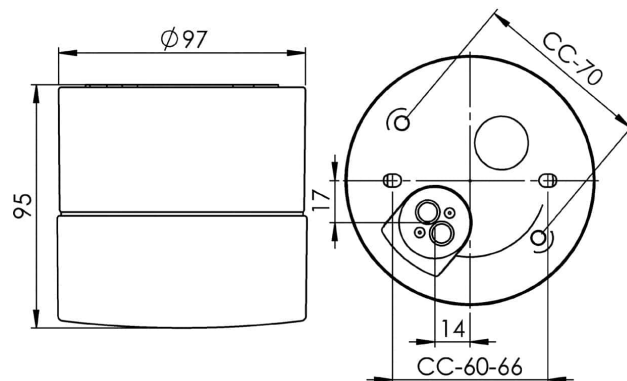

Opus 100/100

Opus 100/100 är en armatur med elegant cylindrisk form. Genom sin tidlösa design kan den placeras vägg- eller takmonterad såväl inom- som utomhus. Armaturen har matt opal-kupa.

EAN / GTIN	7312908201100
E-nummer	7530300
Artikelnr	8201-200-10
Typbeteckning	7201
Norskt El-nummer	3041000
Finskt S-nummer	4212202

Specifikation

Material	Porslin
Sockelfärg	Vit (NCS S 1000-N)
Glas	Matt opalglas
Glasgänga (mm)	84,5 mm
Glaspackning	Silikon
Vikt	0,77 kg
Diameter (mm)	97
Höjd (mm)	95
Bestyckning	G9
Ljuskälla	Max 25W (ej inkl.)
Effekt	Max 25W
Märkspänning	230V
IP-klass	IP44
Isolationsklass	II
D-klass	Nej
IK-klass	IK02
Ta	-30 - +25
Monteringssätt	Tak/vägg
CC-mått (mm)	60-66, 70
Brytväggar	0
Kabelinföring	Botteninföring
Kabelgenomföringar	Botteninföring
Kabelarea, max	Max 2 x 2,5 mm ²
Överkoppling	Ja
Utanpåliggande kabel	Nej
Anslutning	Polskruvar
Familj	Opus
Design	Duoform
Byggvarubedömd	Nej