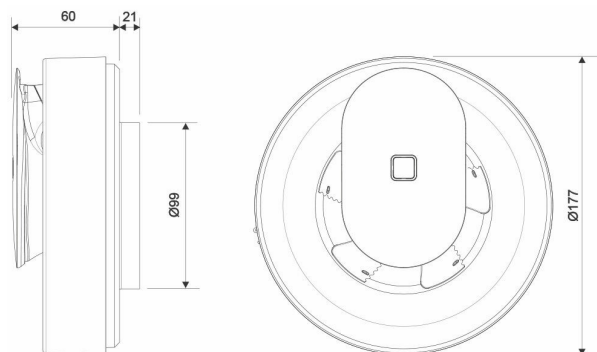

Pax Pax Calima vit

Art. Nr	1550-1
SEG	9302508
RSK	8760348

- Fukt- och ljussensor
- Möjlighet till appstyrning
- Inbyggd 12-voltsingång
- Funktion för värmeförflyttning
- Grundinställd på tre hastighetslägen

Helautomatisk badrumsfläkt med möjlighet till appstyrning. Med inbyggd allpolig brytare.

Funktioner

Intelligent Fuktsensor, Ljussensor, Temperatursensor, Eftergångstimer, Timer, Konstant flöde, Tändtråd

Teknisk data

Placering av produkt (installation)	Horisontell, Vertikal
Maxtryck (Pa)	25
Kapacitet friblåsande Max (m3/h)	110
Ljudtrycknivå 3m dBA	17-20
Max Watt (W)	4
Spänning 5v -400V	12V DC, 100V AC, 110V AC, 230V AC
Elförsörjningsfas	1-fas
Isolationsklass	II
Typ av motor	EC
Trådlös möjlighet	Bluetooth LE
Kapslingsklass (IP)	IP 44
Kanal dimension nominal Ø (mm)	100
Bredd (mm)	177
Höjd (mm)	177
Djup (mm)	81
Material	Plast
Plastmaterial specifikation	ABS
Maximal omgivningstemperatur (°C)	50
Minimal omgivningstemperatur (°C)	0
Miljömärkning	SundaHus, WEEE, REACH

Måttskiss