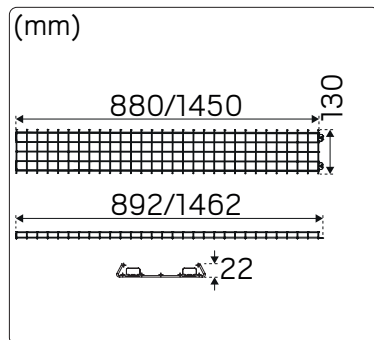

Protection grid Indline IP23

hidealite

| E-nr | Snro | El.nr | GTIN | Name |
|---------|---------|---------|---------------|------------------------------|
| 7216360 | 4318313 | 3207095 | 7392971143835 | Skyddsgaller Indline IP23 L |
| 7216361 | 4318314 | 3207096 | 7392971143842 | Skyddsgaller Indline IP23 XL |